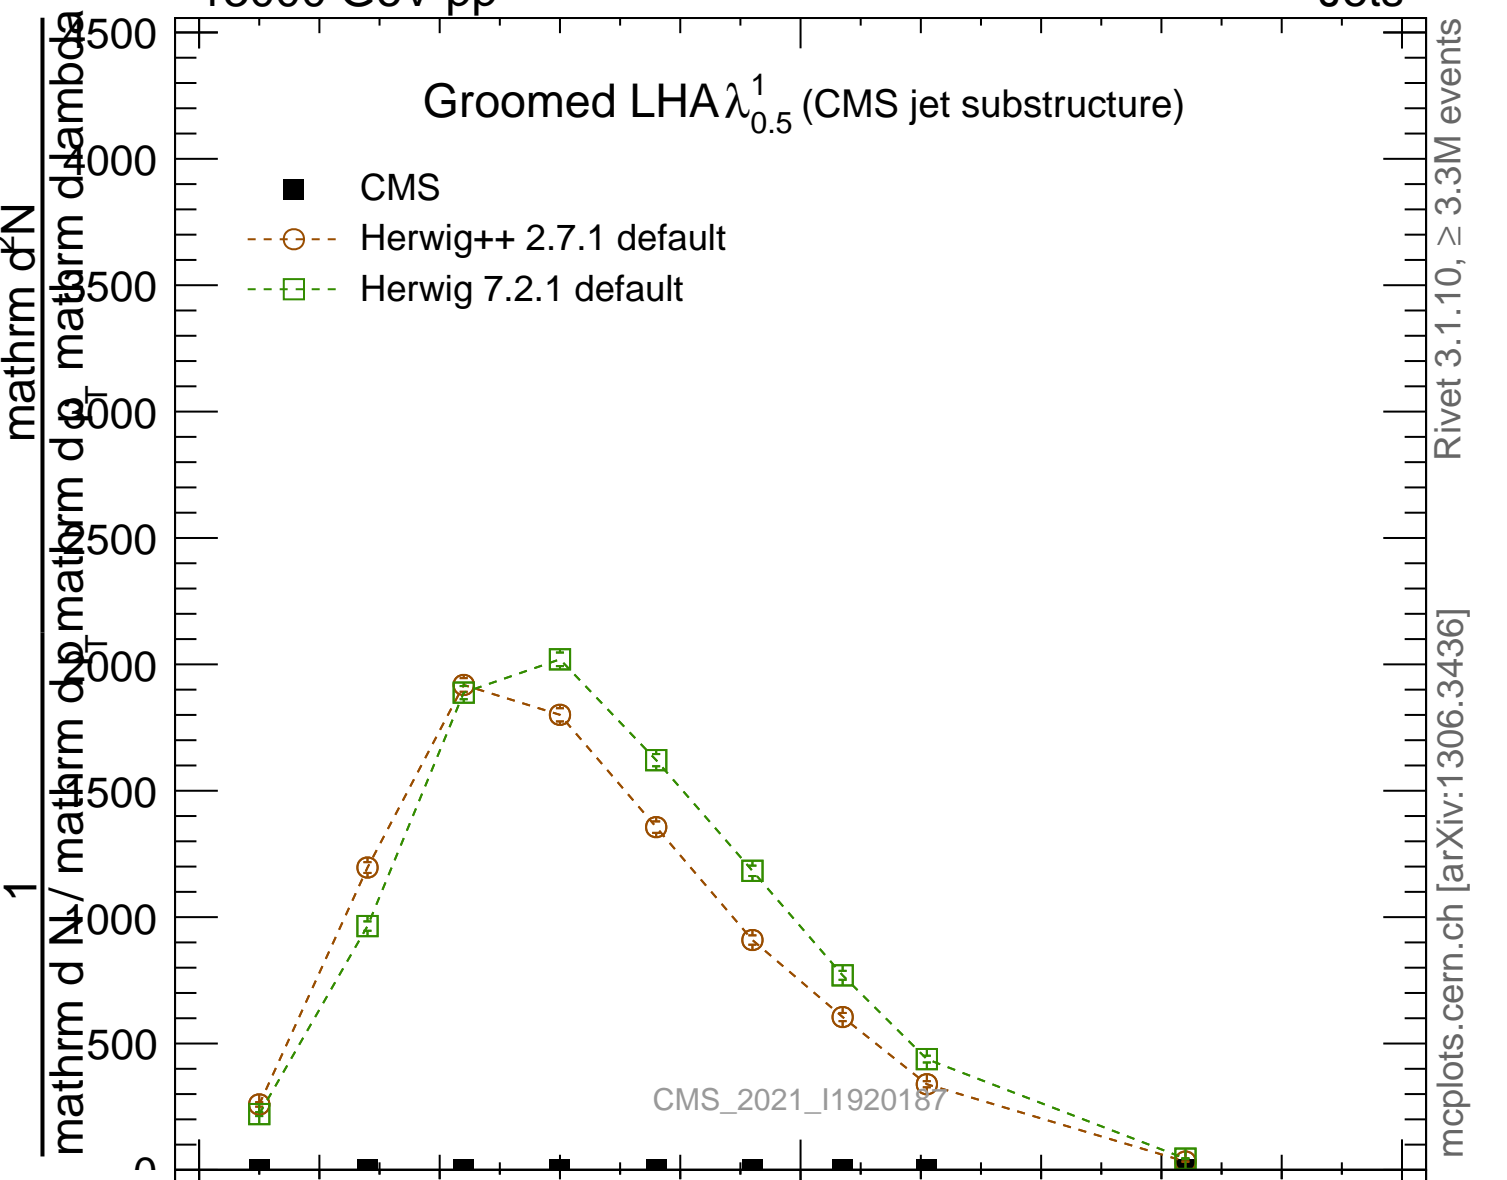

Groomed LHA $\lambda_{0.5}^1$ (CMS jet substructure)

- CMS
- Herwig++ 2.7.1 default
- Herwig 7.2.1 default

CMS_2021_I1920187