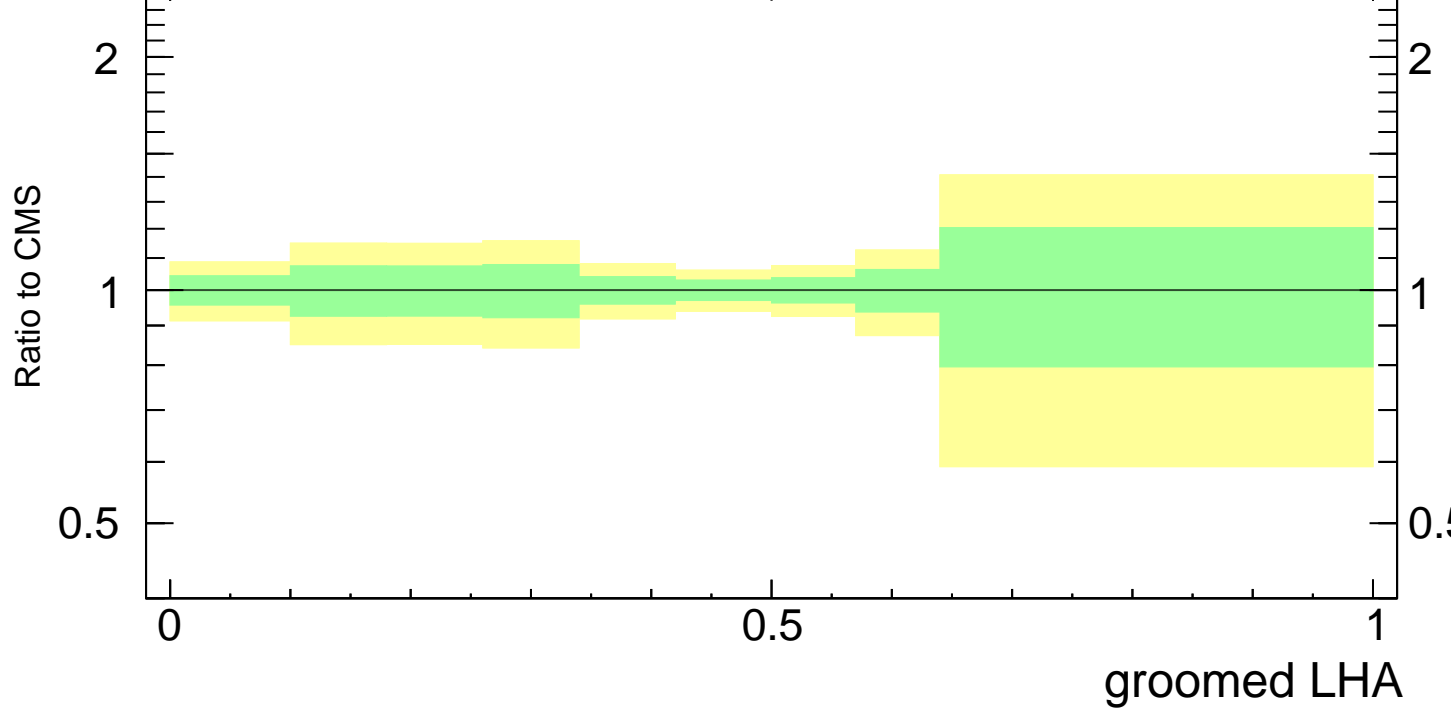

Groomed LHA $\lambda_{0.5}^1$ (CMS jet substructure)

- CMS
- Herwig++ 2.7.1 default
- Herwig 7.2.1 default

CMS_2021_I1920187