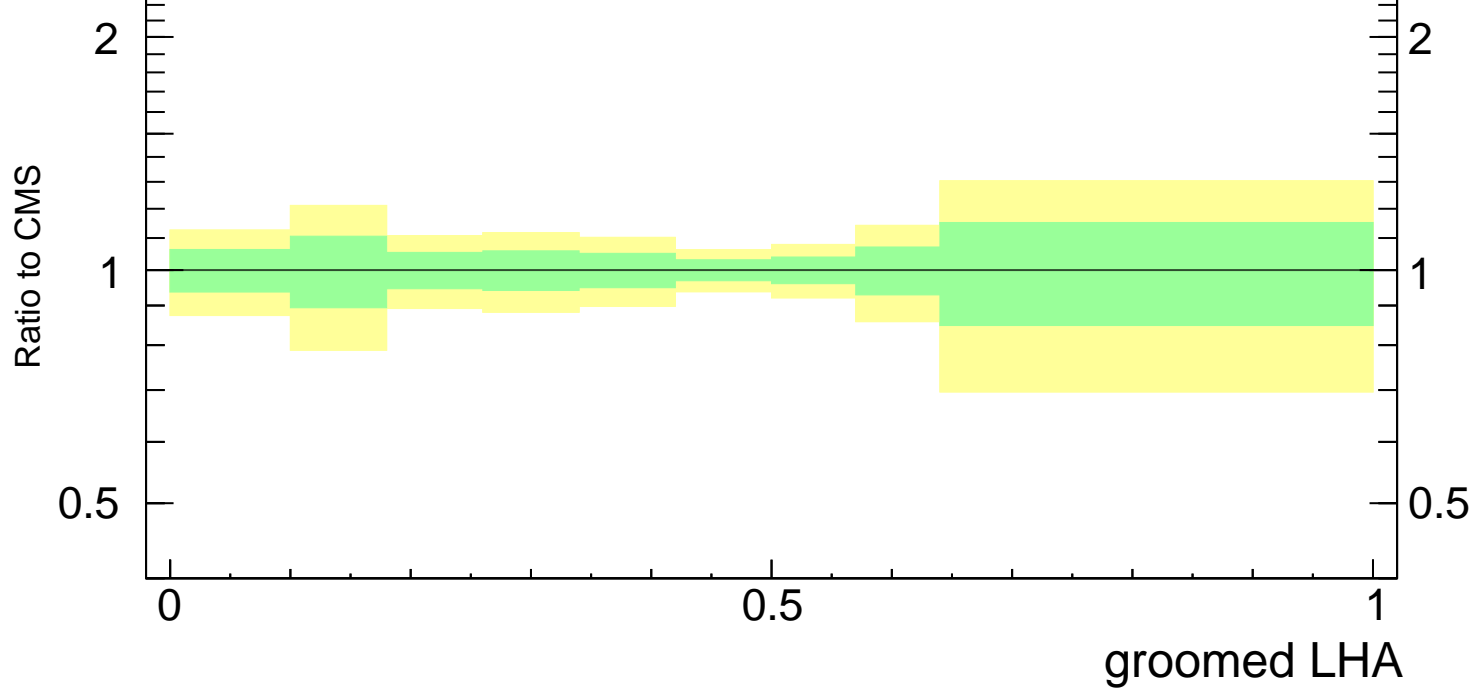

Groomed LHA $\lambda_{0.5}^1$ (CMS jet substructure)

- CMS
- Herwig++ 2.7.1 default
- Herwig 7.2.1 default

Rivet 3.1.10, ≥ 2.2M events
mcplots.cern.ch [arXiv:1306.3436]

CMS_2021_I1920167