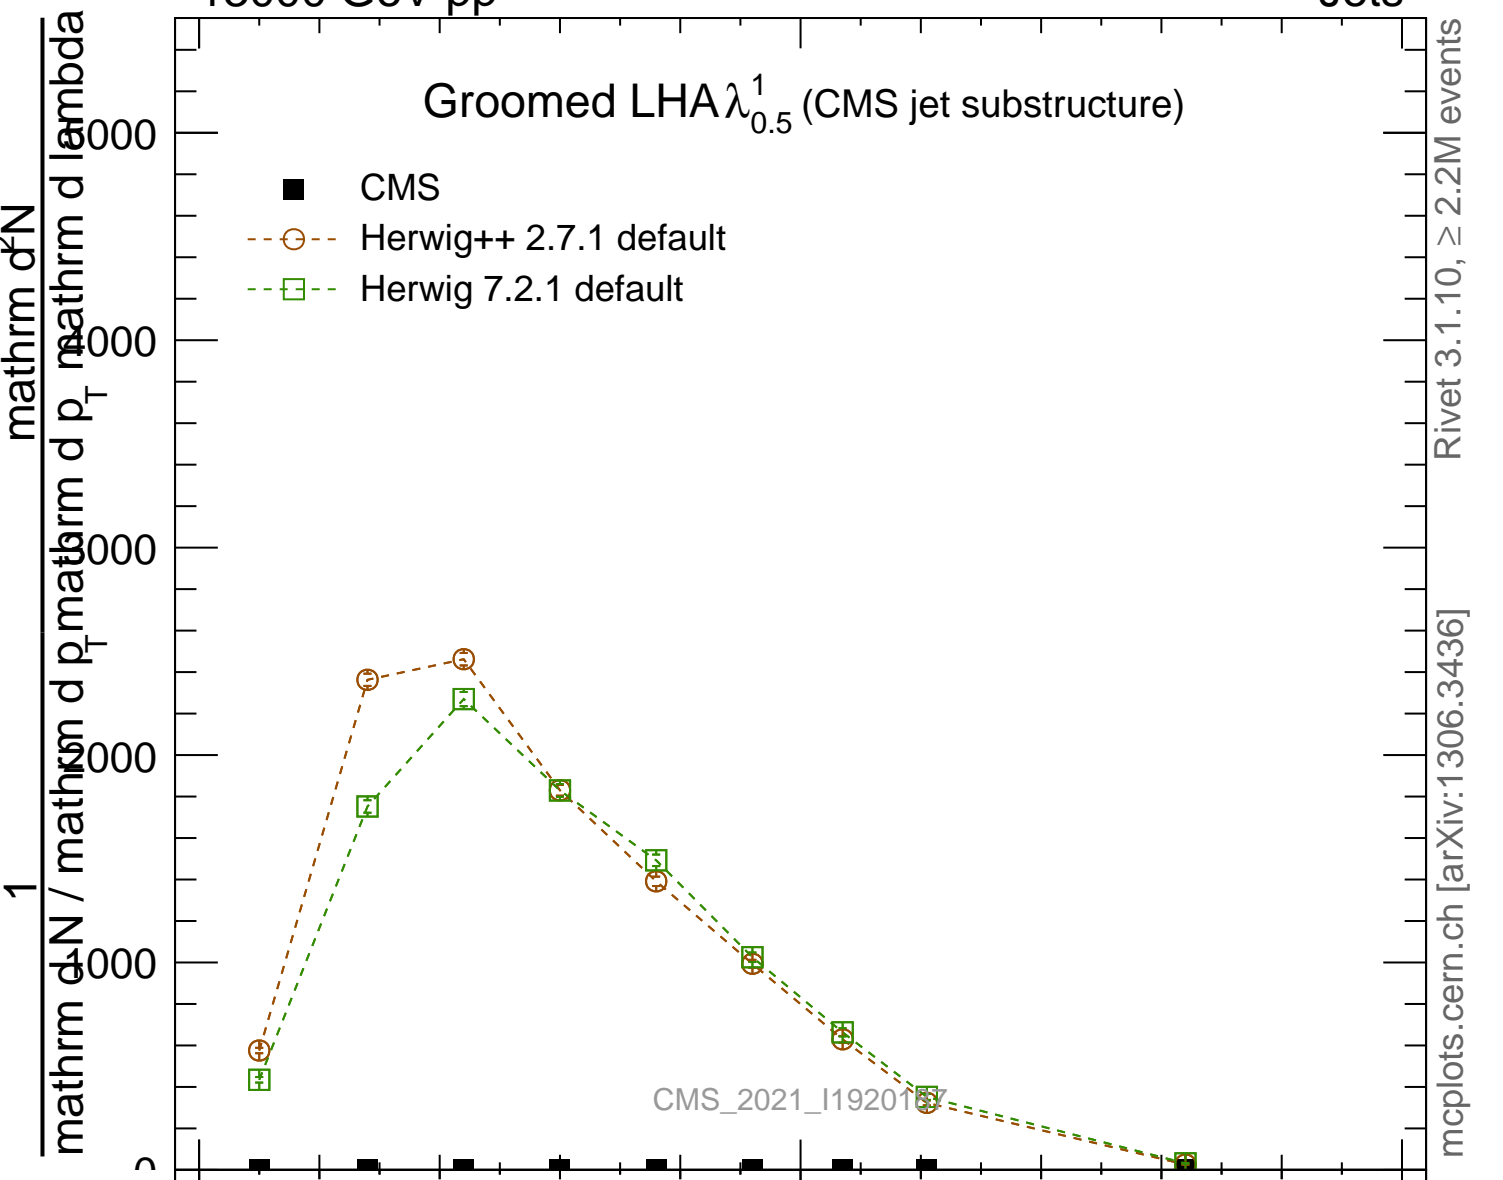

Groomed LHA $\lambda_{0.5}^1$ (CMS jet substructure)

- CMS
- Herwig++ 2.7.1 default
- Herwig 7.2.1 default

Rivet 3.1.10, ≥ 2.2M events
mcplots.cern.ch [arXiv:1306.3436]

CMS_2021_I1920167