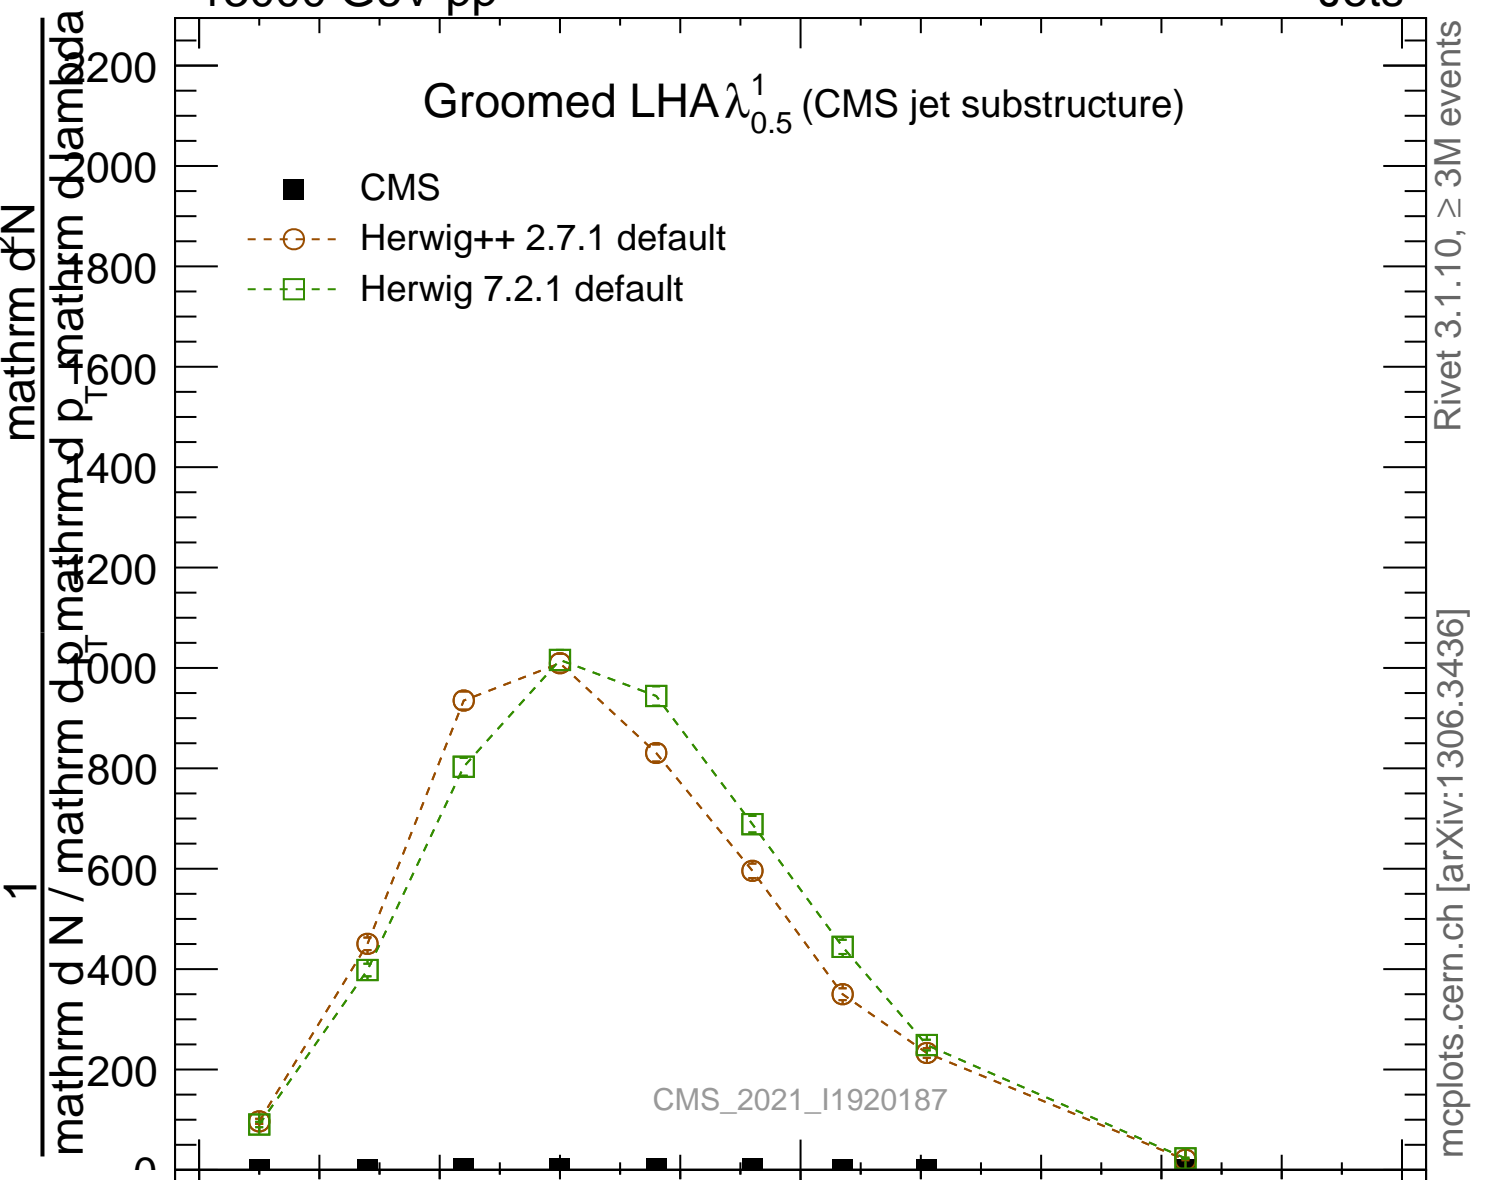

Groomed LHA  $\lambda_{0.5}^1$  (CMS jet substructure)

- CMS
- Herwig++ 2.7.1 default
- Herwig 7.2.1 default

Rivet 3.1.10, ≥ 3M events

mcplots.cern.ch [arXiv:1306.3436]