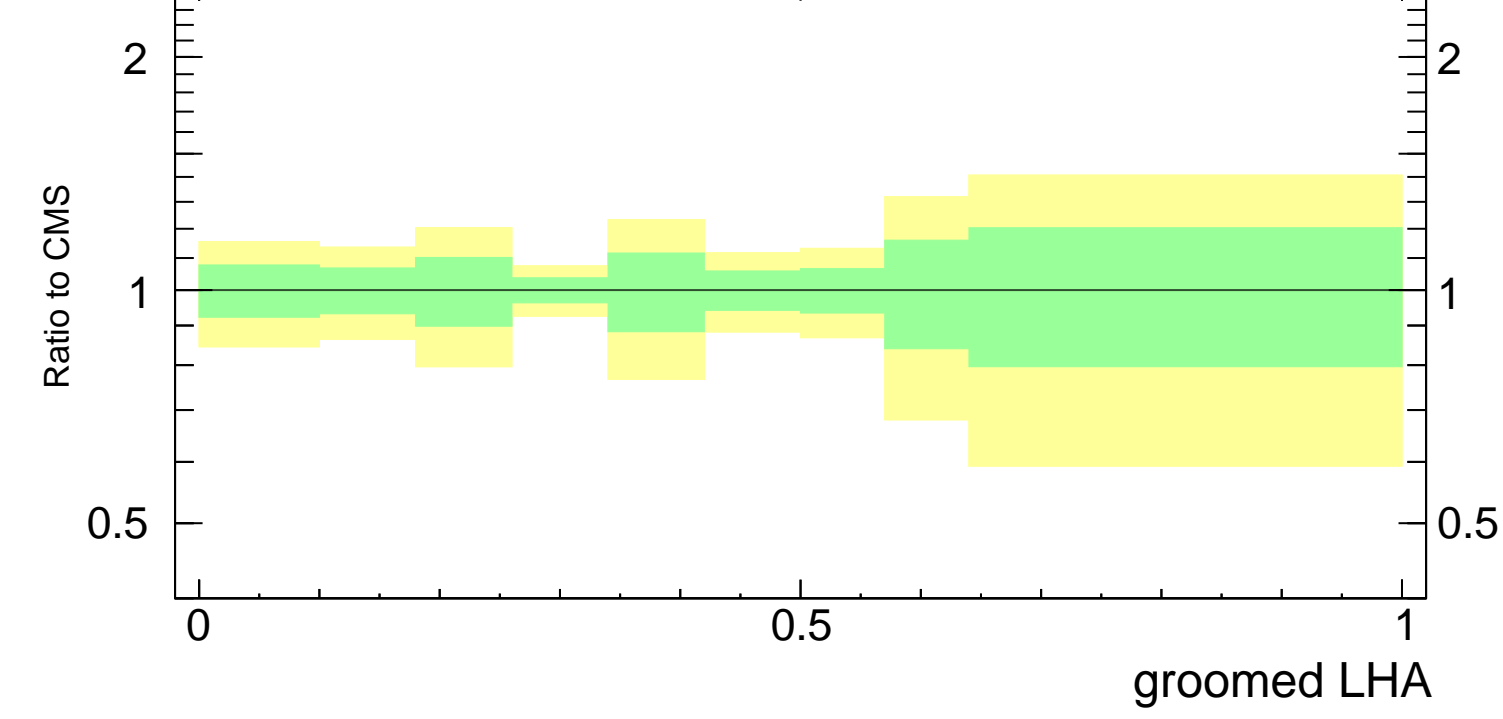

Groomed LHA  $\lambda_{0.5}^1$  (CMS jet substructure)

- CMS
- Herwig++ 2.7.1 default
- Herwig 7.2.1 default

Rivet 3.1.10, ≥ 3M events

mcplots.cern.ch [arXiv:1306.3436]