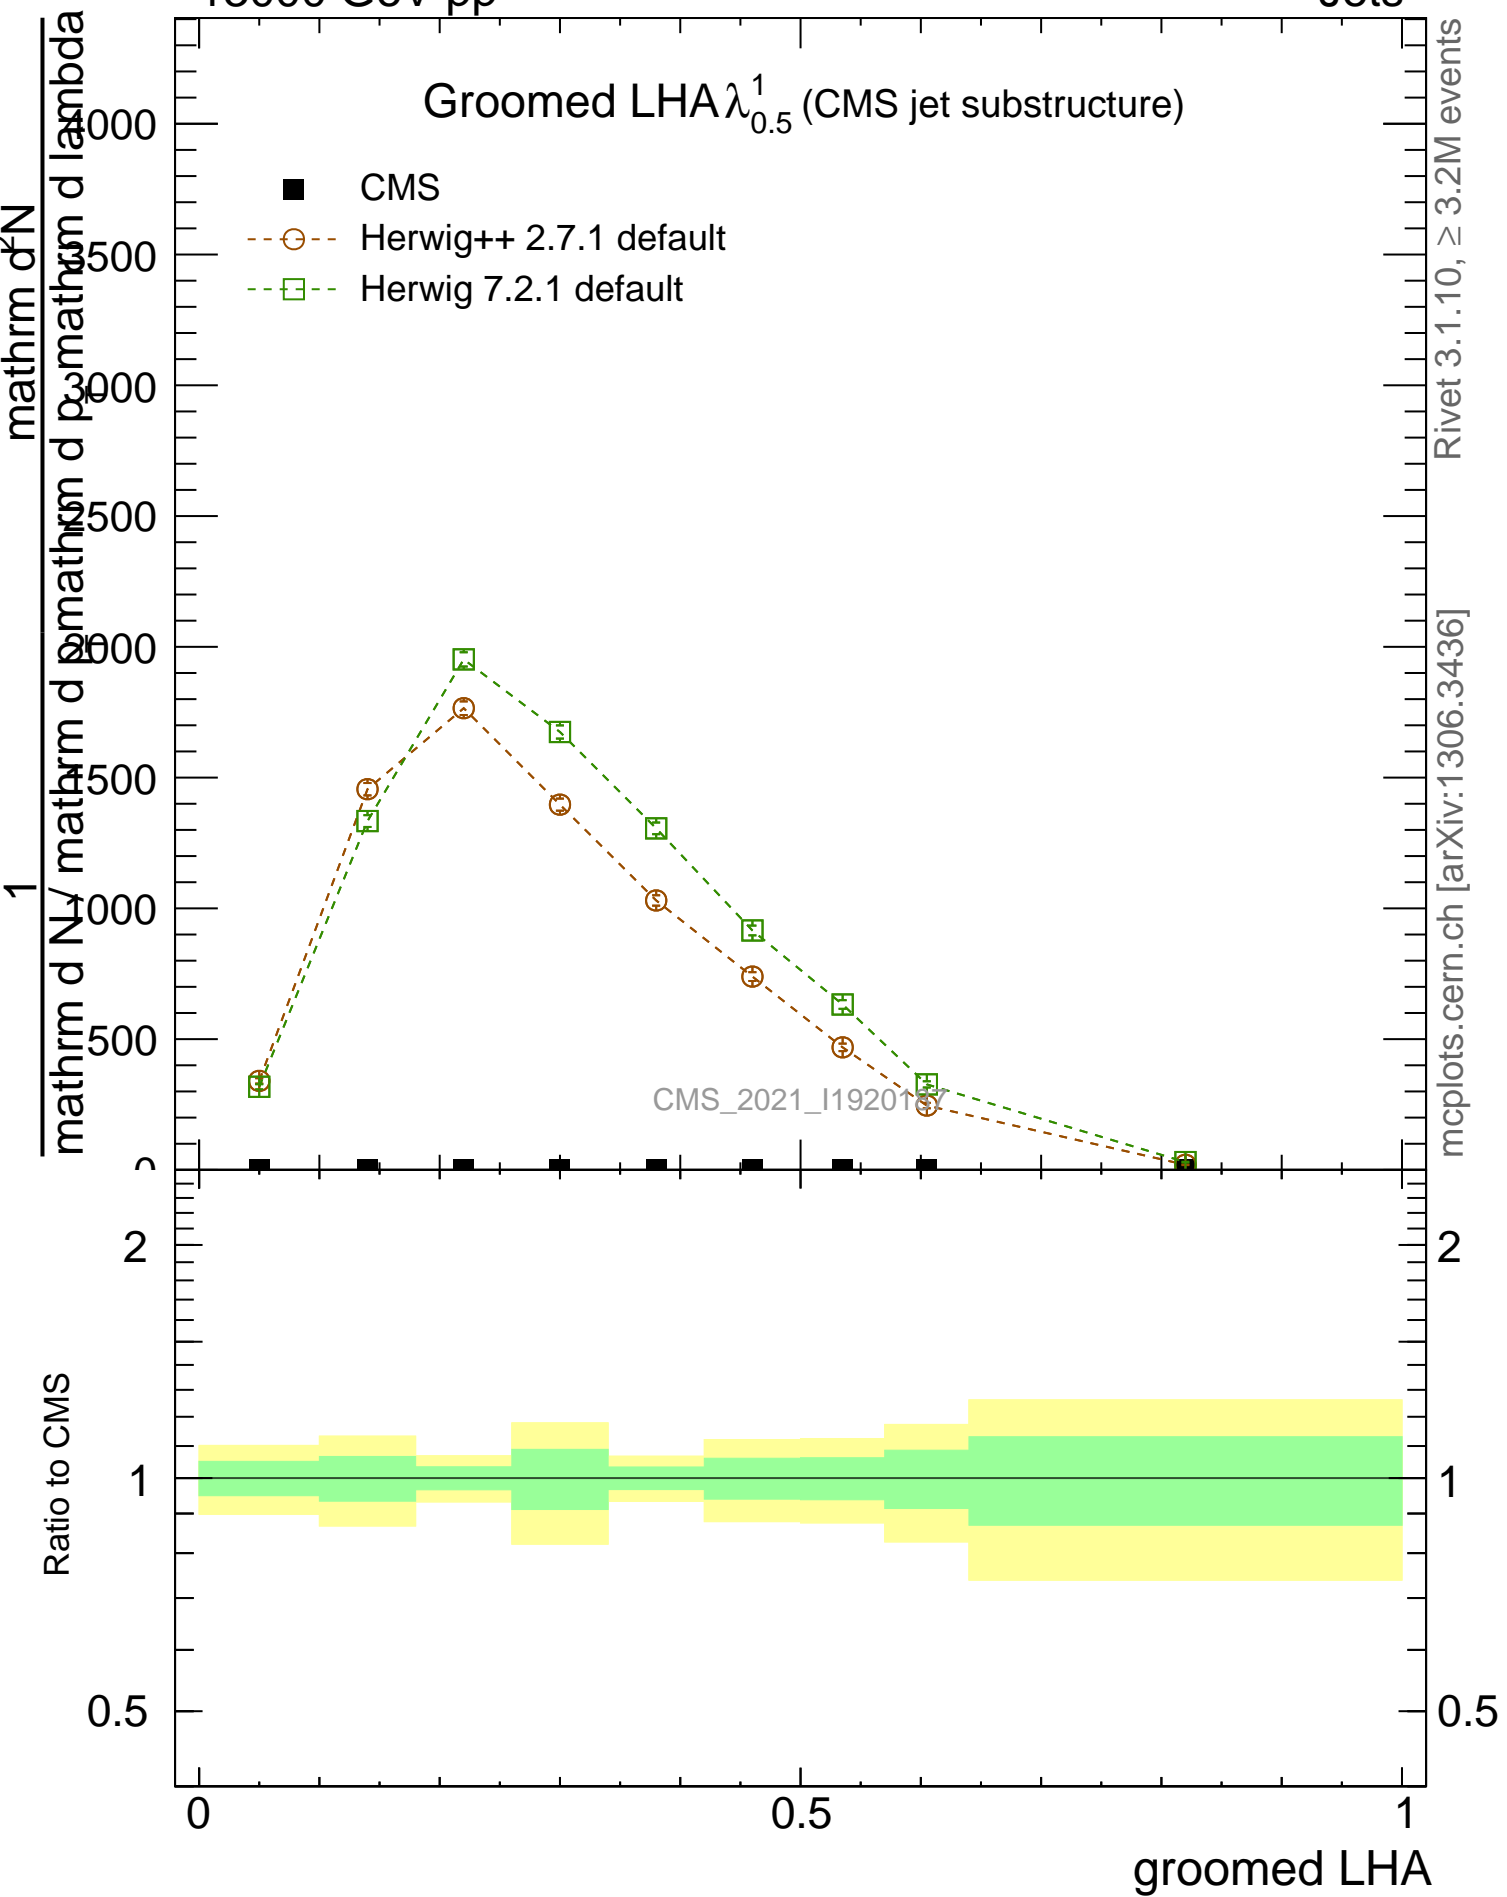

Groomed  $LHA\lambda_{0.5}^1$  (CMS jet substructure)

- CMS
- Herwig++ 2.7.1 default
- Herwig 7.2.1 default

groomed LHA