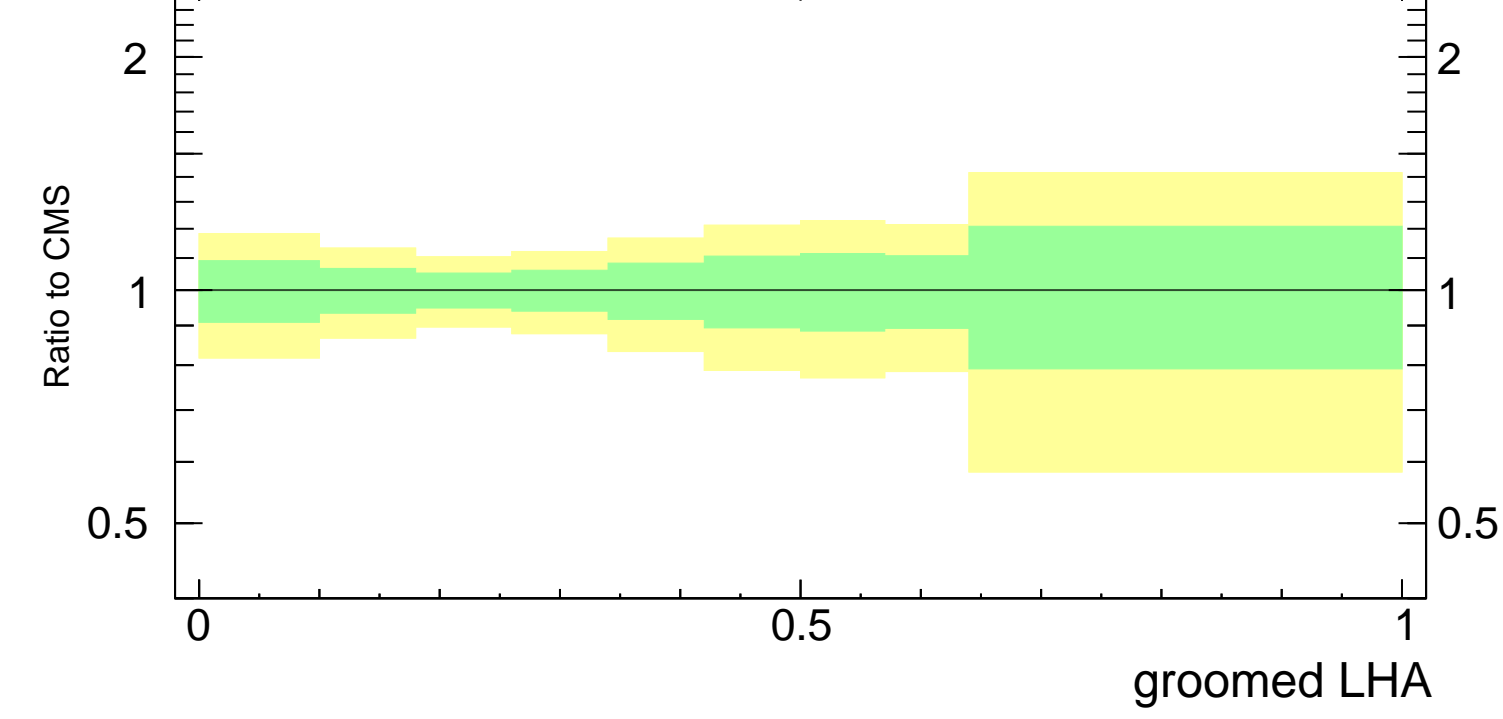

Groomed LHA  $\lambda_{0.5}^1$  (CMS jet substructure)

- CMS
- Herwig++ 2.7.1 default
- Herwig 7.2.1 default

CMS\_2021\_11920187

mcplots.cern.ch [arXiv:1306.3436]

Rivet 3.1.10,  $\geq 3.4M$  events