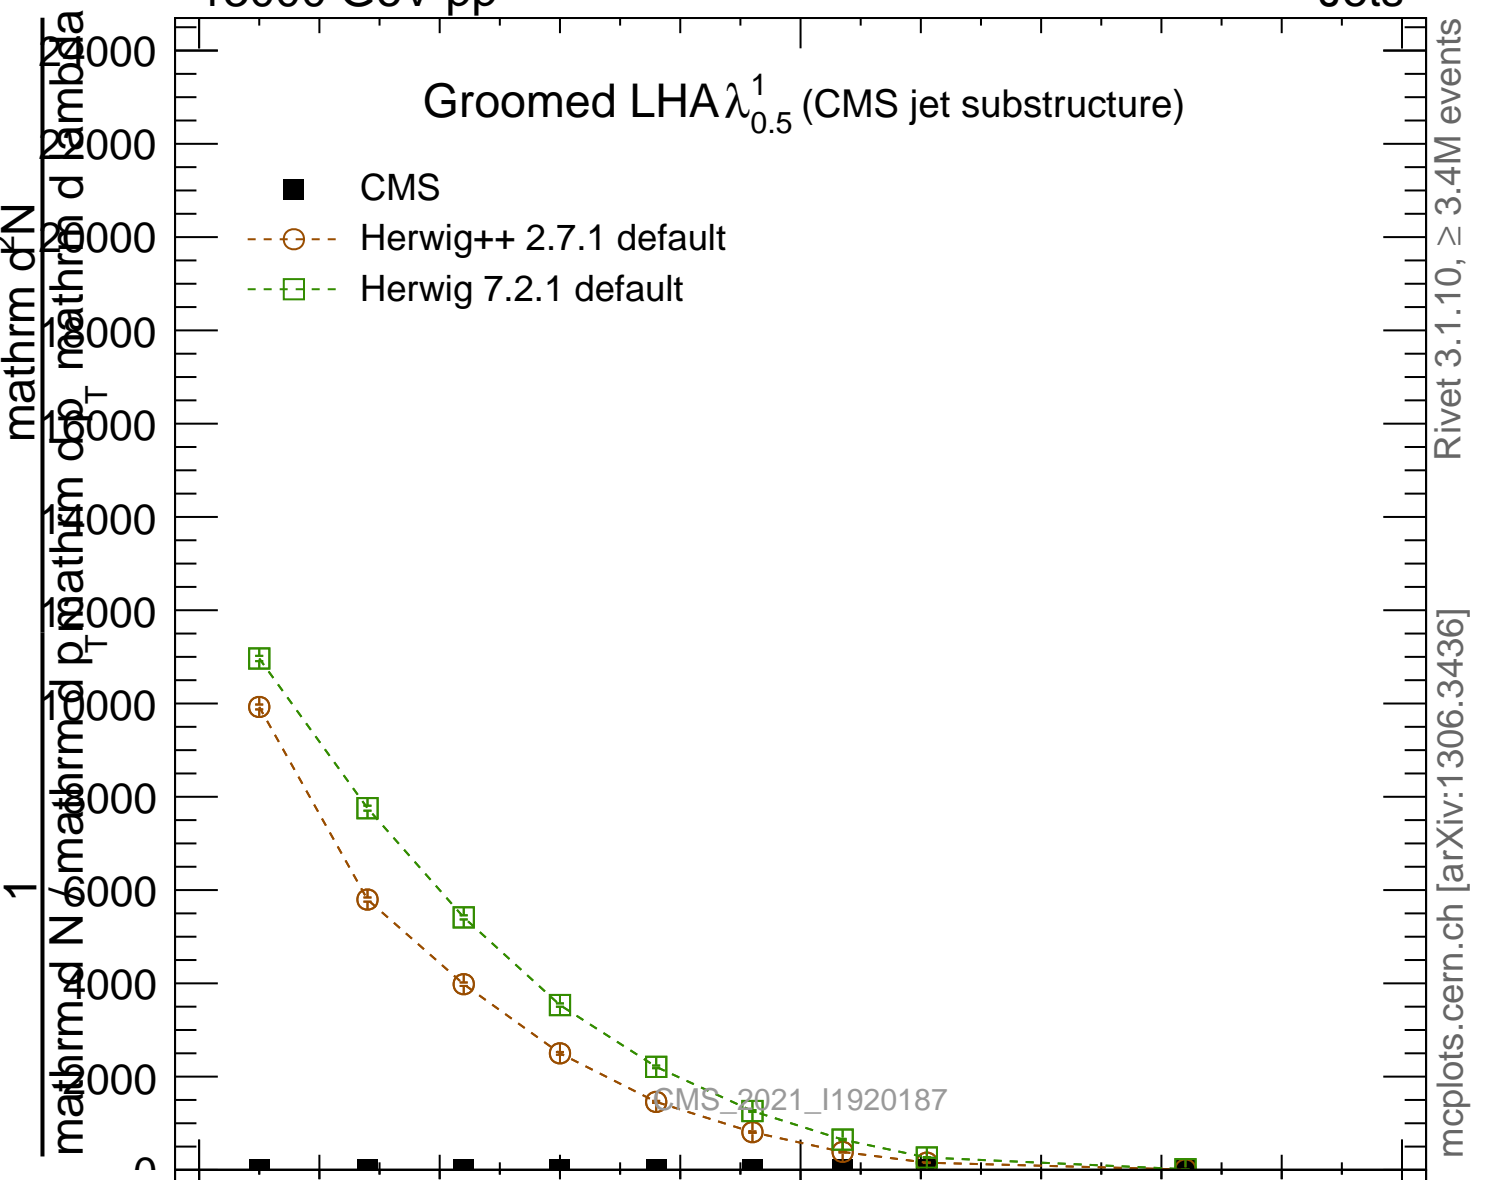

Groomed LHA  $\lambda_{0.5}^1$  (CMS jet substructure)

- CMS
- Herwig++ 2.7.1 default
- Herwig 7.2.1 default

CMS\_2021\_11920187

mcplots.cern.ch [arXiv:1306.3436]

Rivet 3.1.10,  $\geq 3.4M$  events