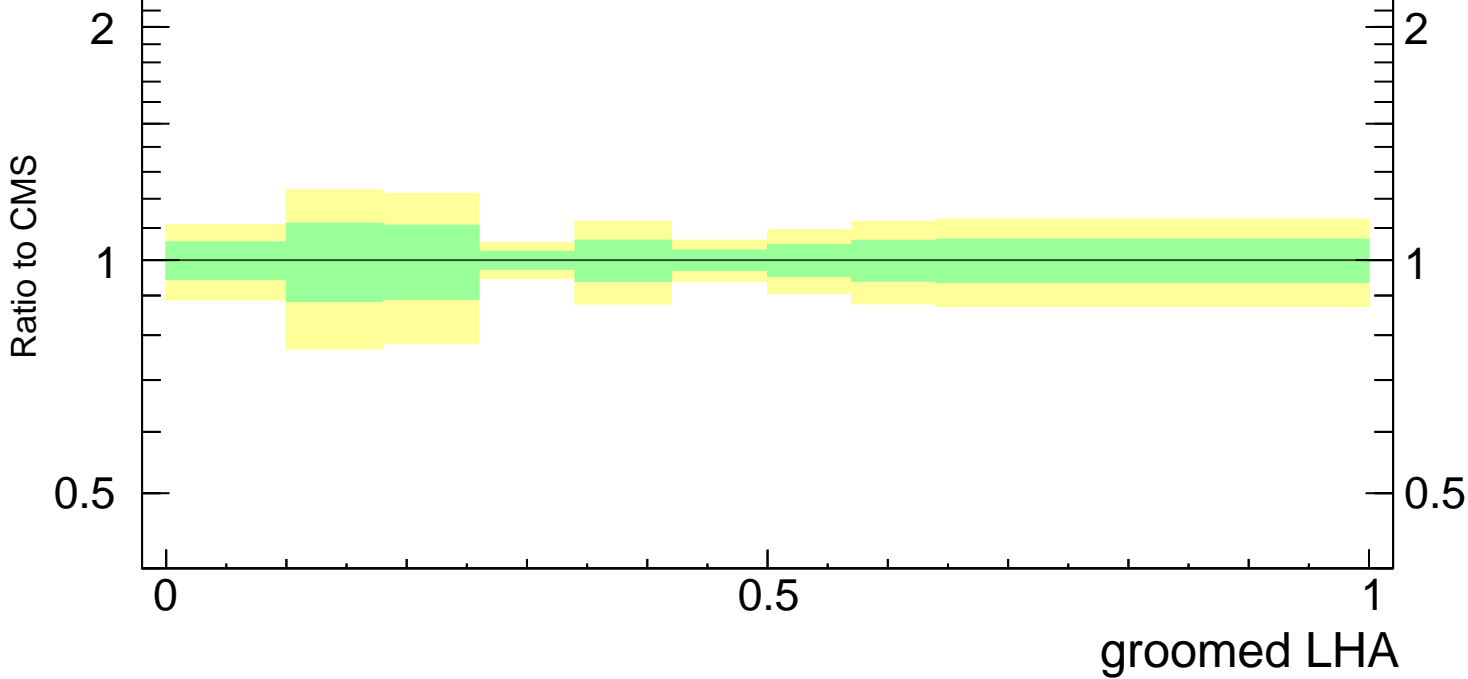

Groomed LHA $\lambda_{0.5}^1$ (CMS jet substructure)

- CMS
- ▲ Pythia 8.308 default
- ✱ Pythia 8.308 tune-4c
- Pythia 8.308 tune-4cx

CMS_2021_I1920187

mcplots.cern.ch [arXiv:1306.3436]

Rivet 3.1.10, ≥ 3.5M events