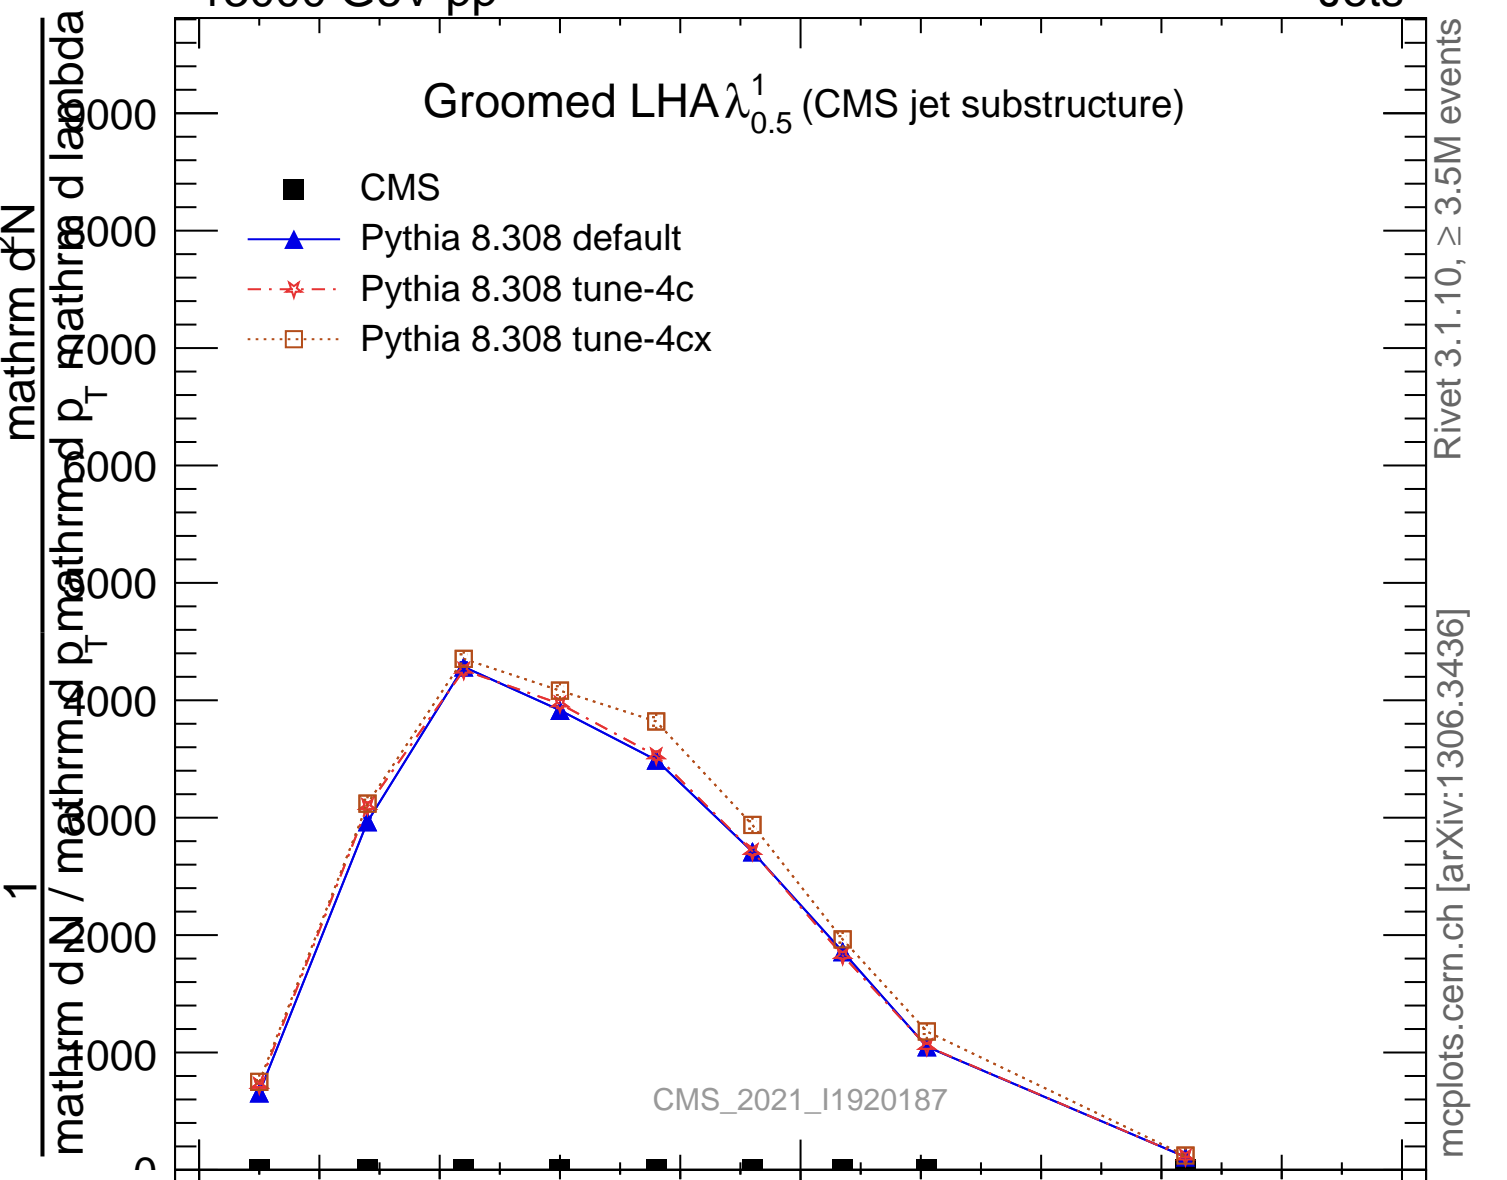

Groomed LHA $\lambda_{0.5}^1$ (CMS jet substructure)

- CMS
- ▲ Pythia 8.308 default
- ✱ Pythia 8.308 tune-4c
- Pythia 8.308 tune-4cx

CMS_2021_I1920187

mcplots.cern.ch [arXiv:1306.3436]

Rivet 3.1.10, ≥ 3.5M events