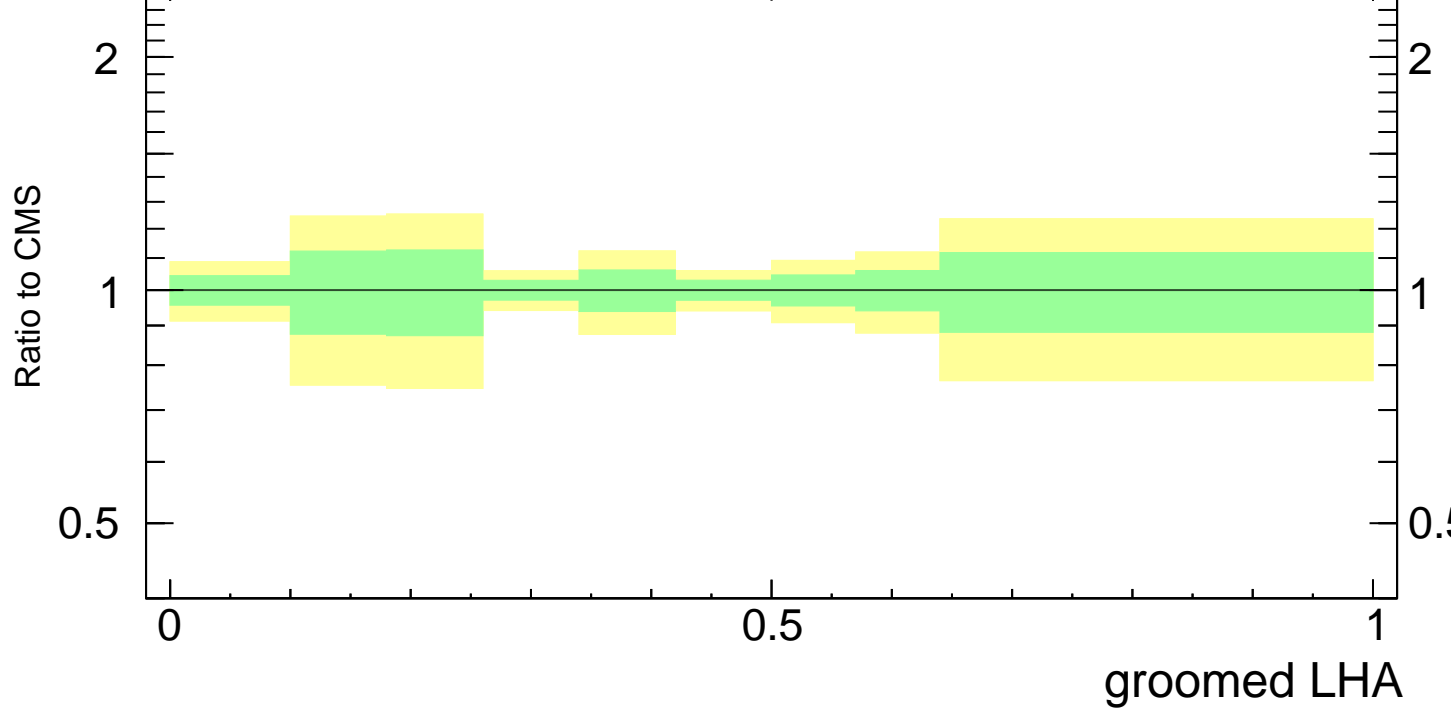

Groomed LHA $\lambda_{0.5}^1$ (CMS jet substructure)

- CMS
- ▲ Pythia 8.308 default
- ✱ Pythia 8.308 tune-4c
- ◻ Pythia 8.308 tune-4cx

Rivet 3.1.10, ≥ 3.5M events
mcplots.cern.ch [arXiv:1306.3436]