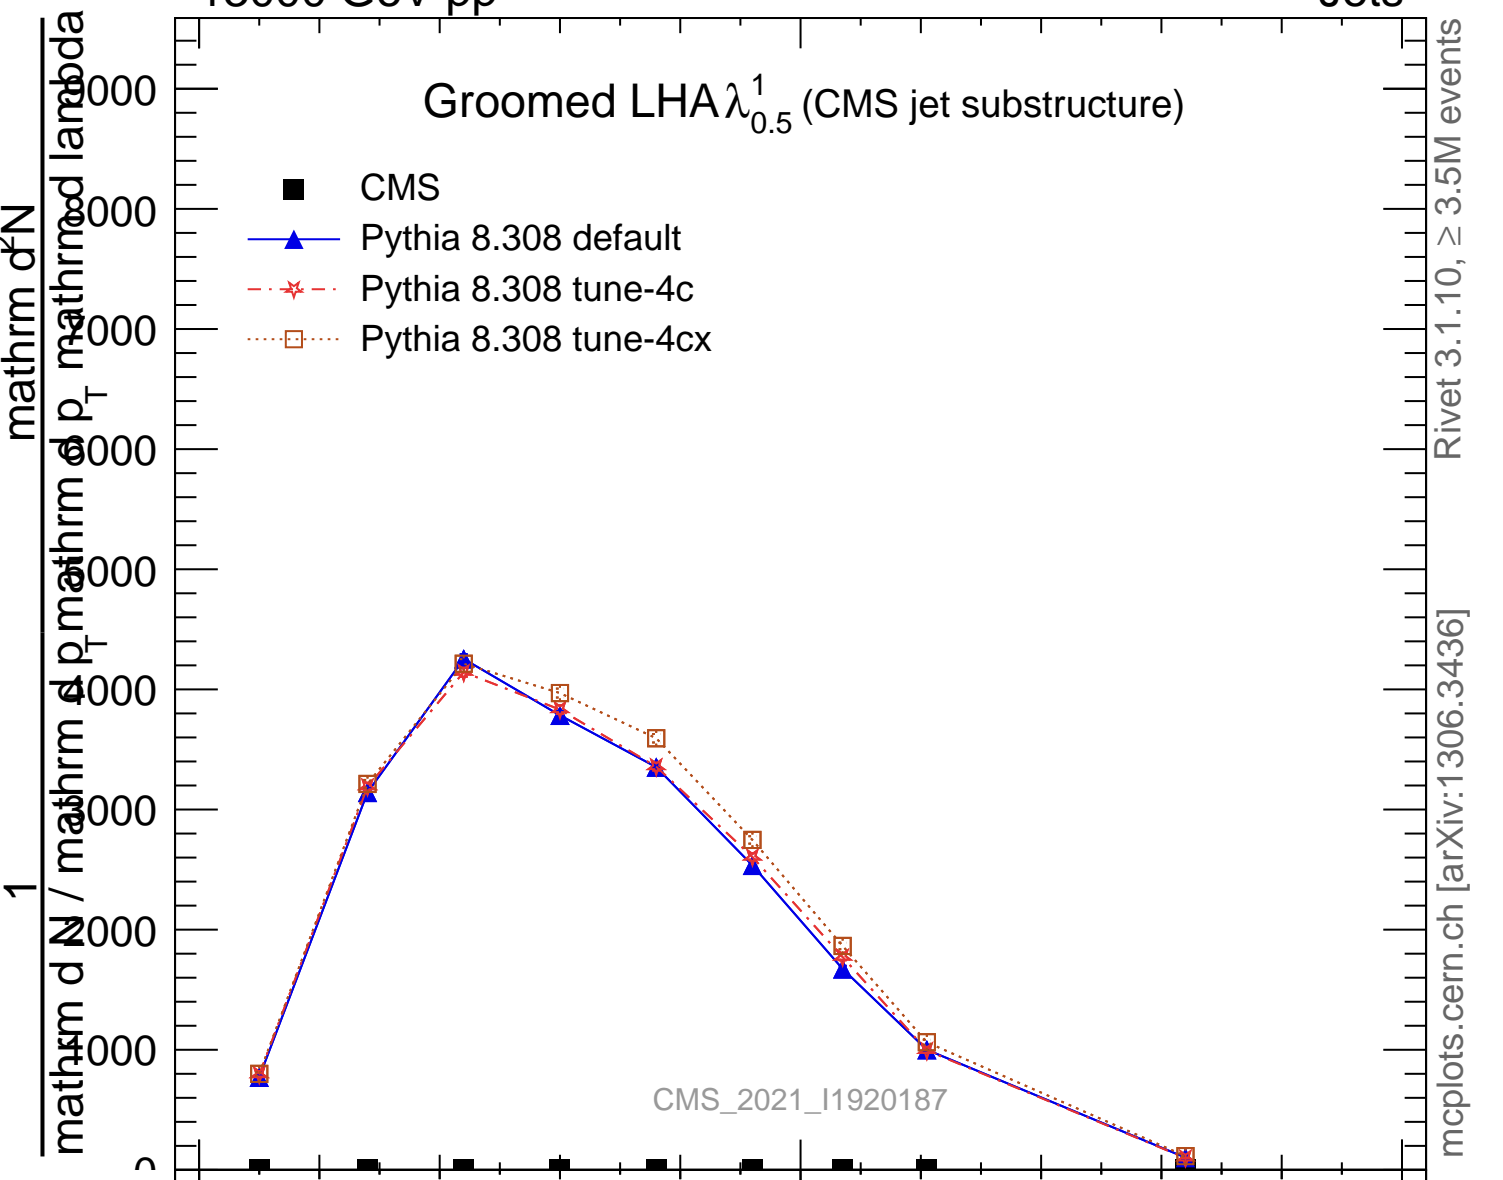

Groomed LHA $\lambda_{0.5}^1$ (CMS jet substructure)

- CMS
- ▲ Pythia 8.308 default
- ✱ Pythia 8.308 tune-4c
- ◻ Pythia 8.308 tune-4cx

Rivet 3.1.10, ≥ 3.5M events
mcplots.cern.ch [arXiv:1306.3436]