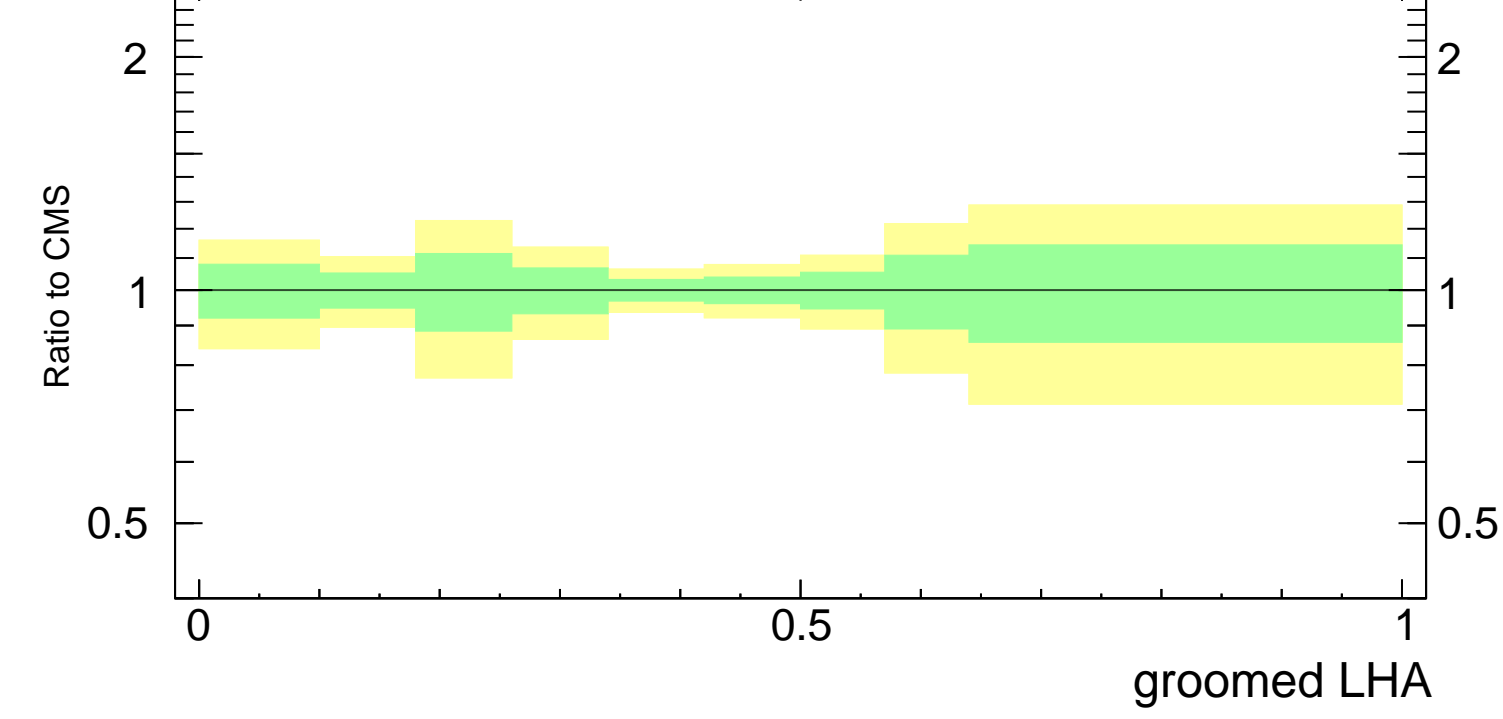

Groomed LHA $\lambda_{0.5}^1$ (CMS jet substructure)

- CMS
- ▲ Pythia 8.308 default
- ★ Pythia 8.308 tune-4c
- Pythia 8.308 tune-4cx

Rivet 3.1.10, ≥ 3.3M events
mcplots.cern.ch [arXiv:1306.3436]