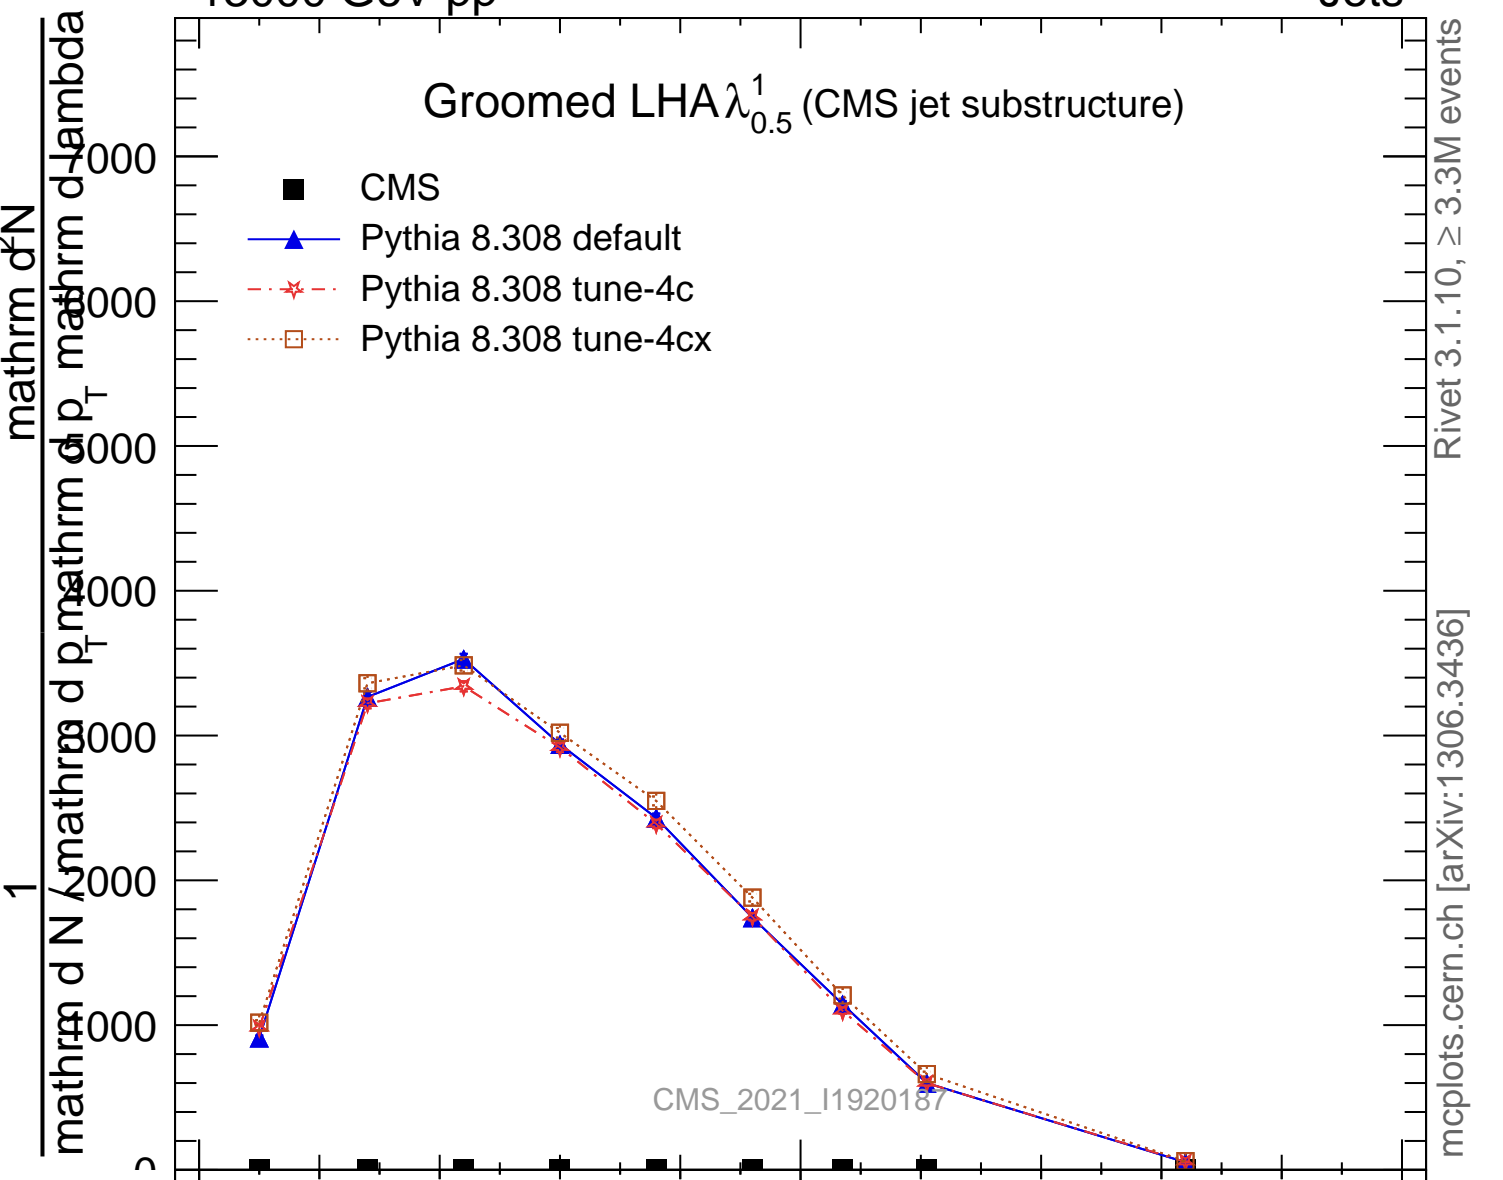

Groomed LHA $\lambda_{0.5}^1$ (CMS jet substructure)

- CMS
- ▲ Pythia 8.308 default
- ★ Pythia 8.308 tune-4c
- Pythia 8.308 tune-4cx

Rivet 3.1.10, ≥ 3.3M events
mcplots.cern.ch [arXiv:1306.3436]