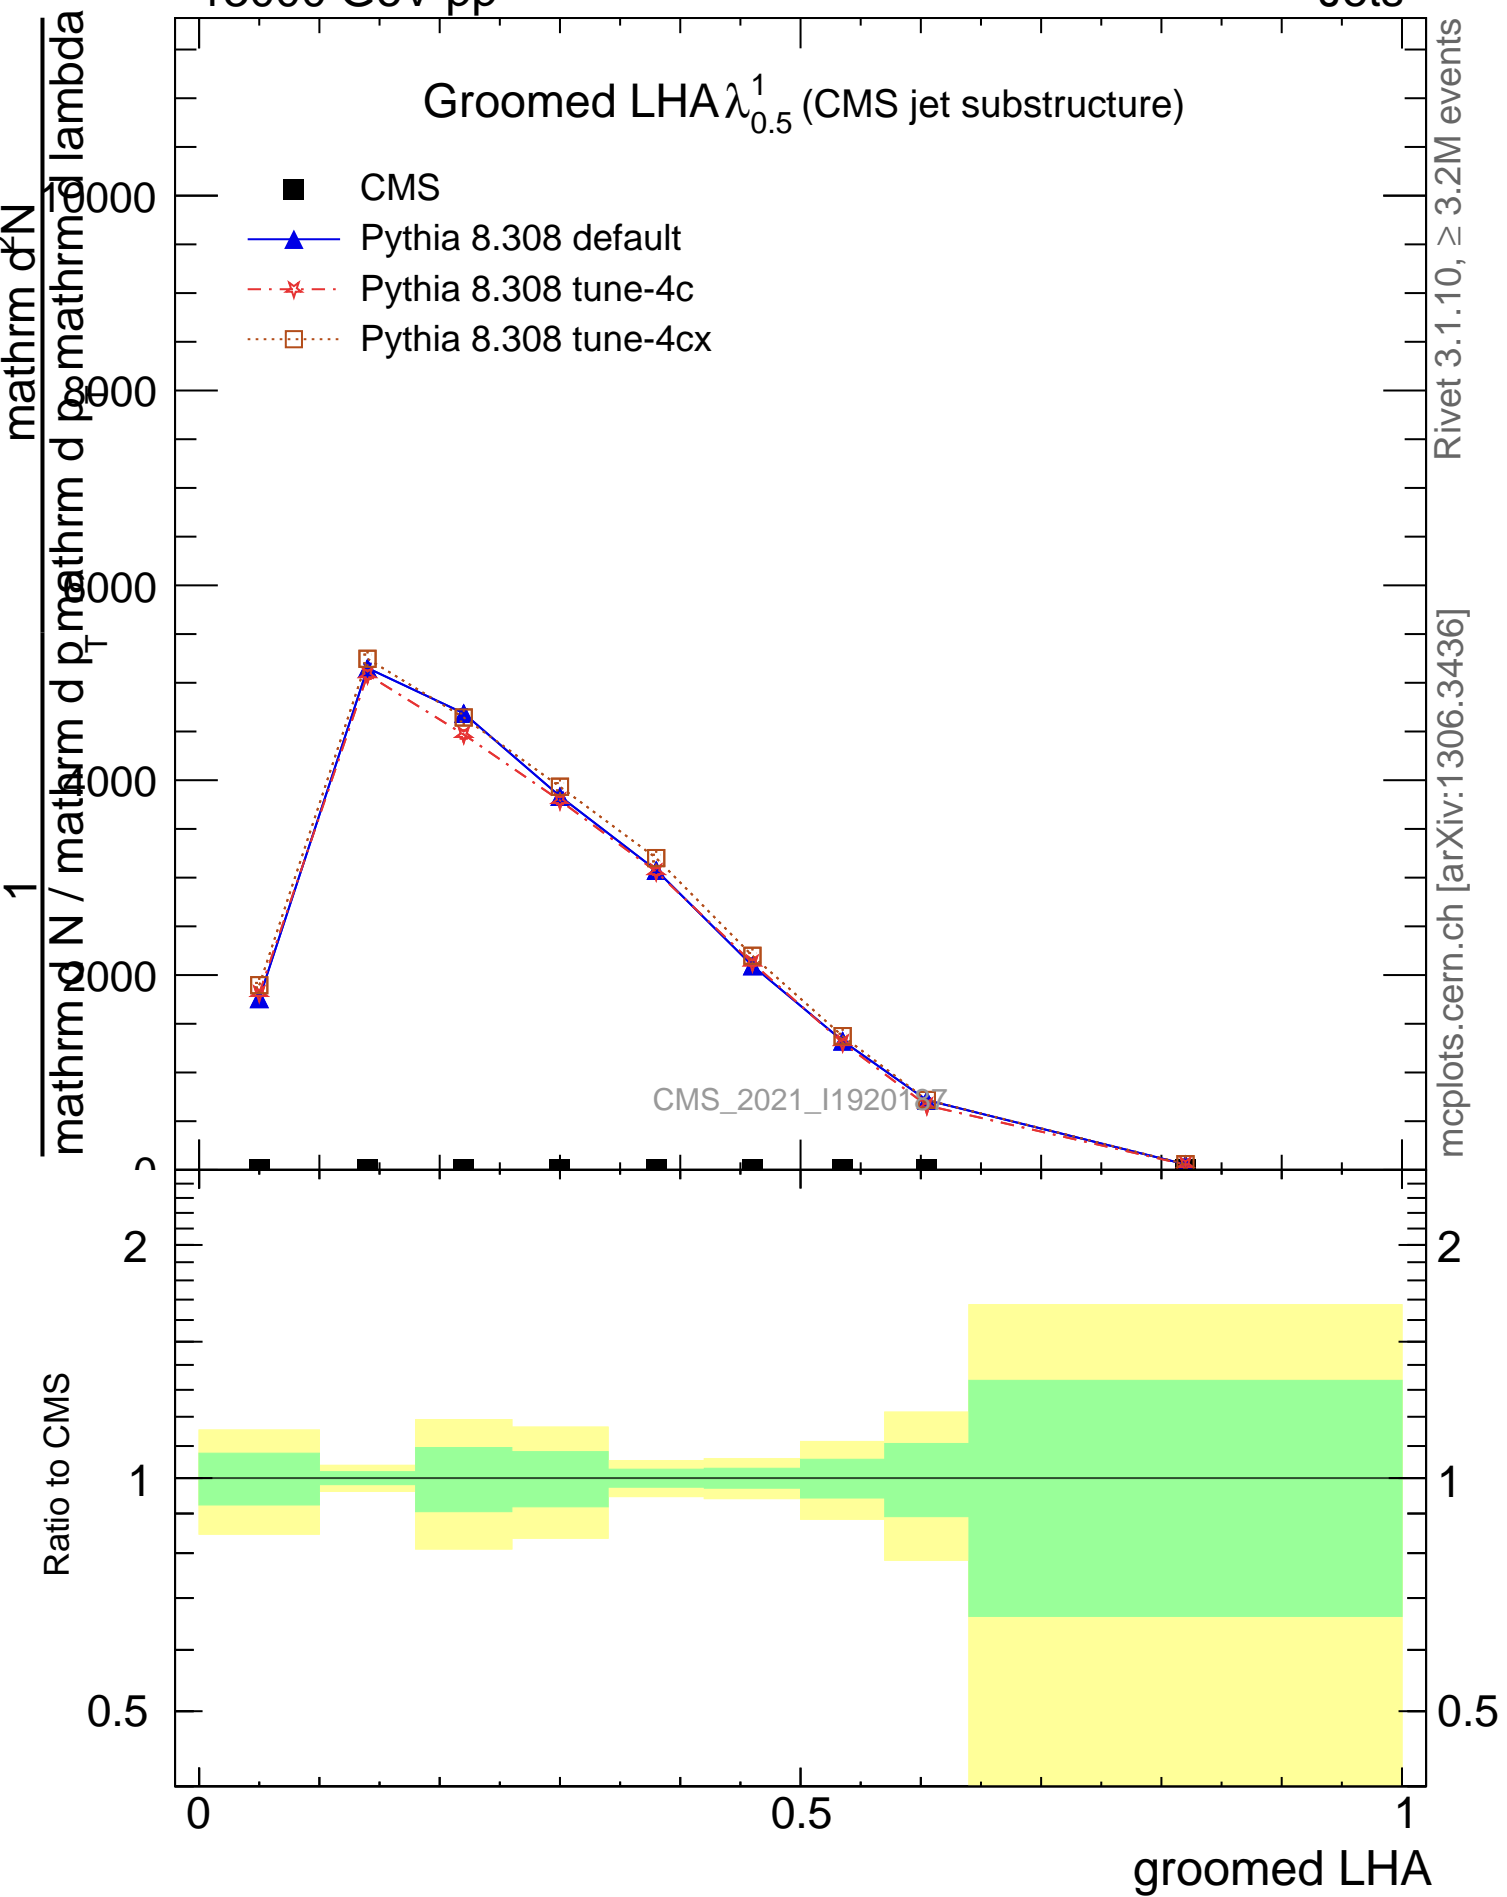

Groomed $LHA\lambda_{0.5}^1$ (CMS jet substructure)

- CMS
- ▲ Pythia 8.308 default
- ★ Pythia 8.308 tune-4c
- Pythia 8.308 tune-4cx

Rivet 3.1.10, $\geq 3.2M$ events
mcplots.cern.ch [arXiv:1306.3436]