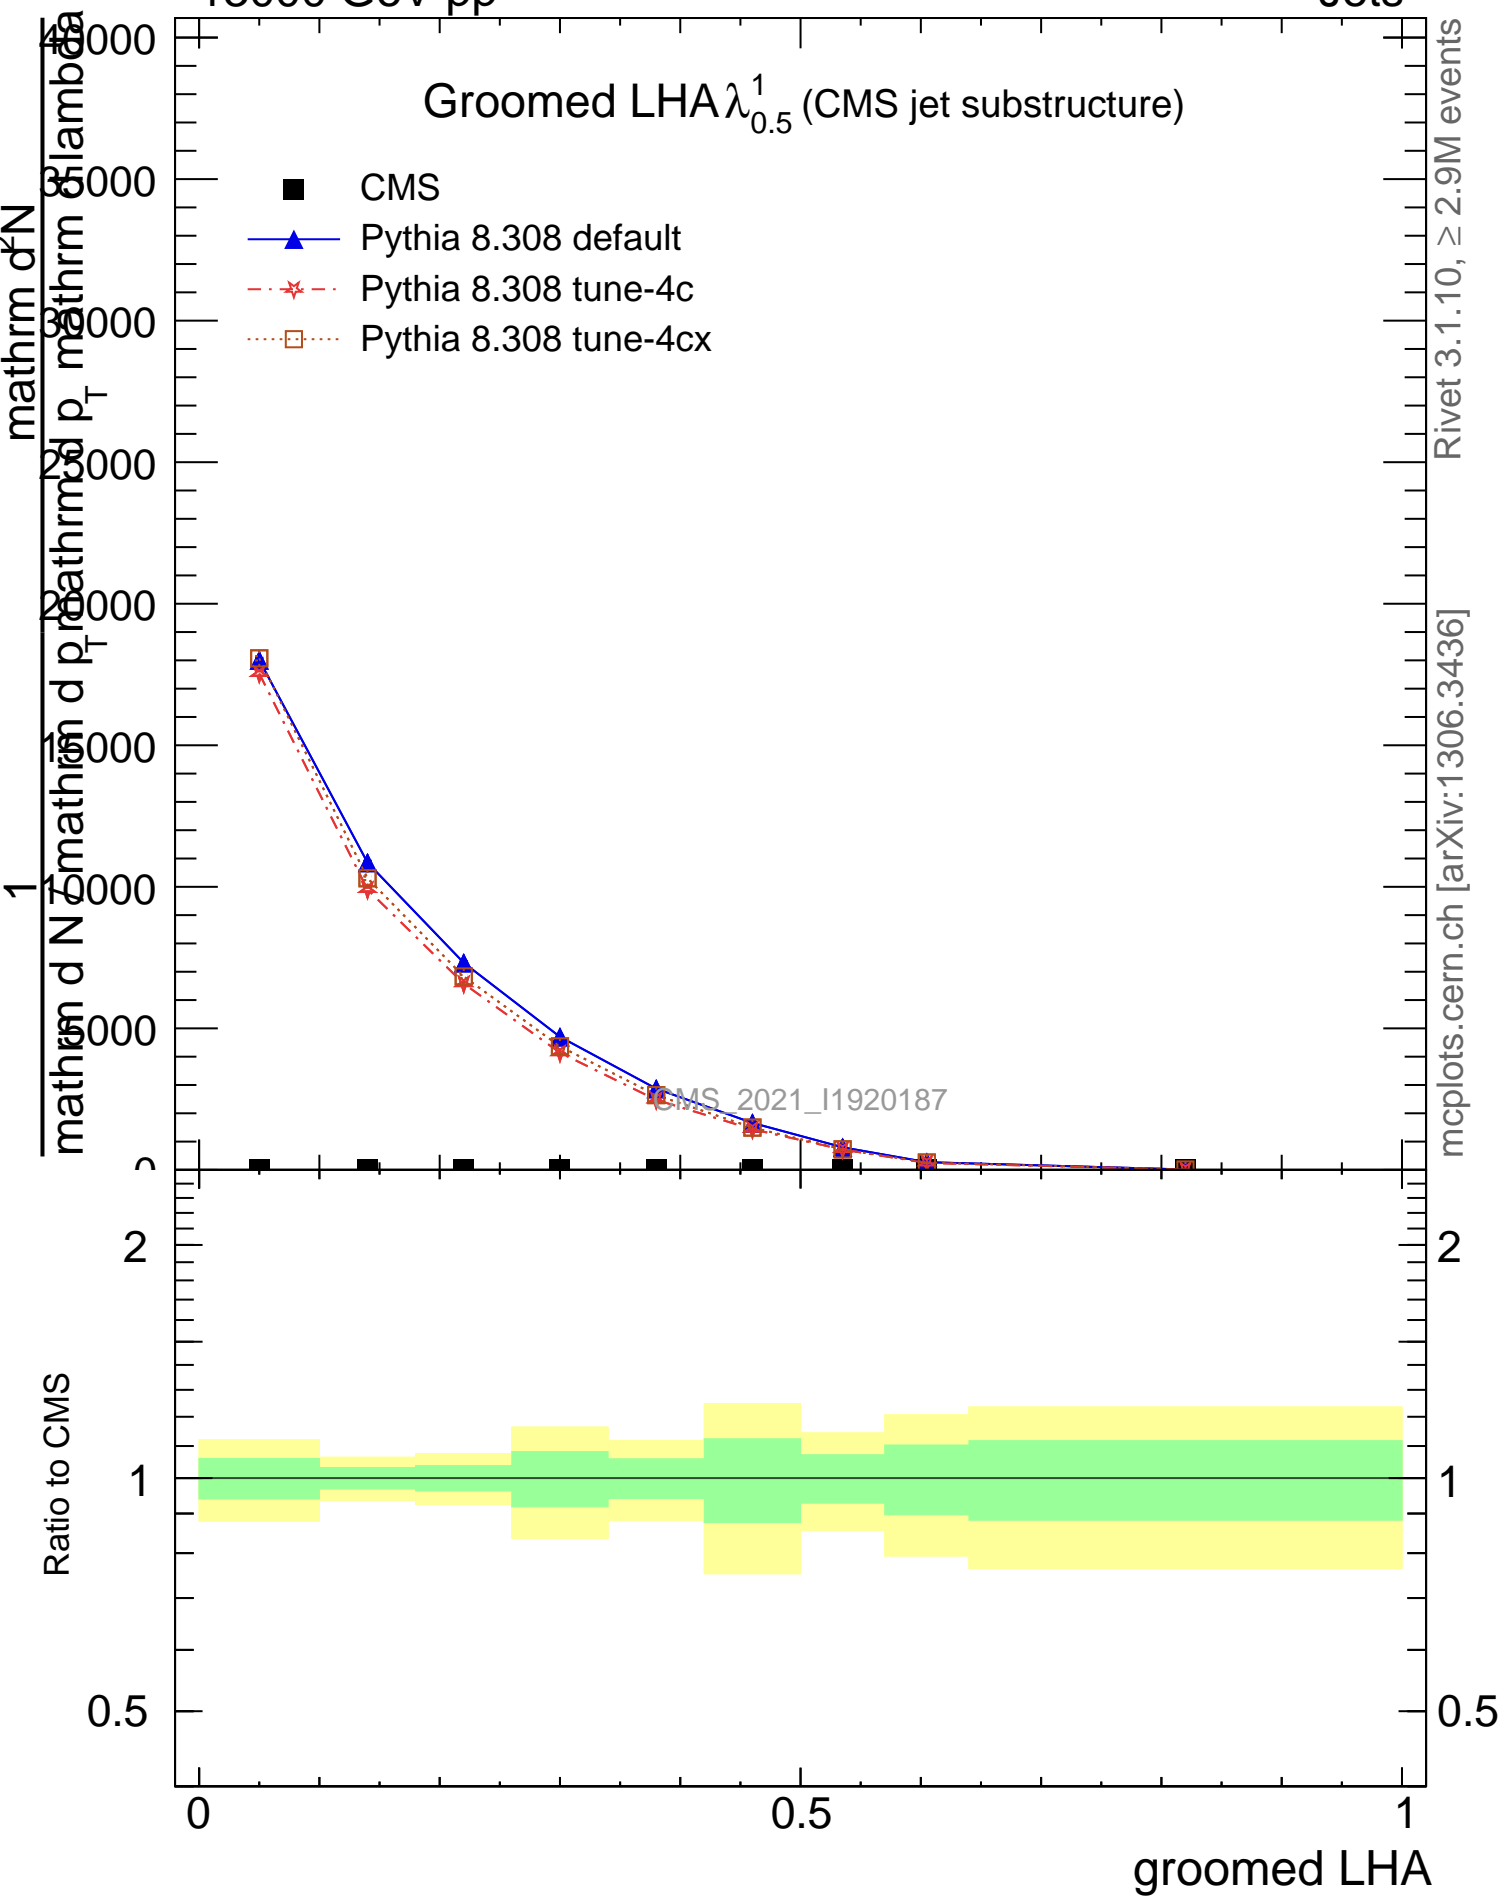

Groomed LHA  $\lambda_{0.5}^1$  (CMS jet substructure)

- CMS
- ▲ Pythia 8.308 default
- ★ Pythia 8.308 tune-4c
- Pythia 8.308 tune-4cx

CMS 2021\_11920187

mcplots.cern.ch [arXiv:1306.3436]

Rivet 3.1.10, ≥ 2.9M events