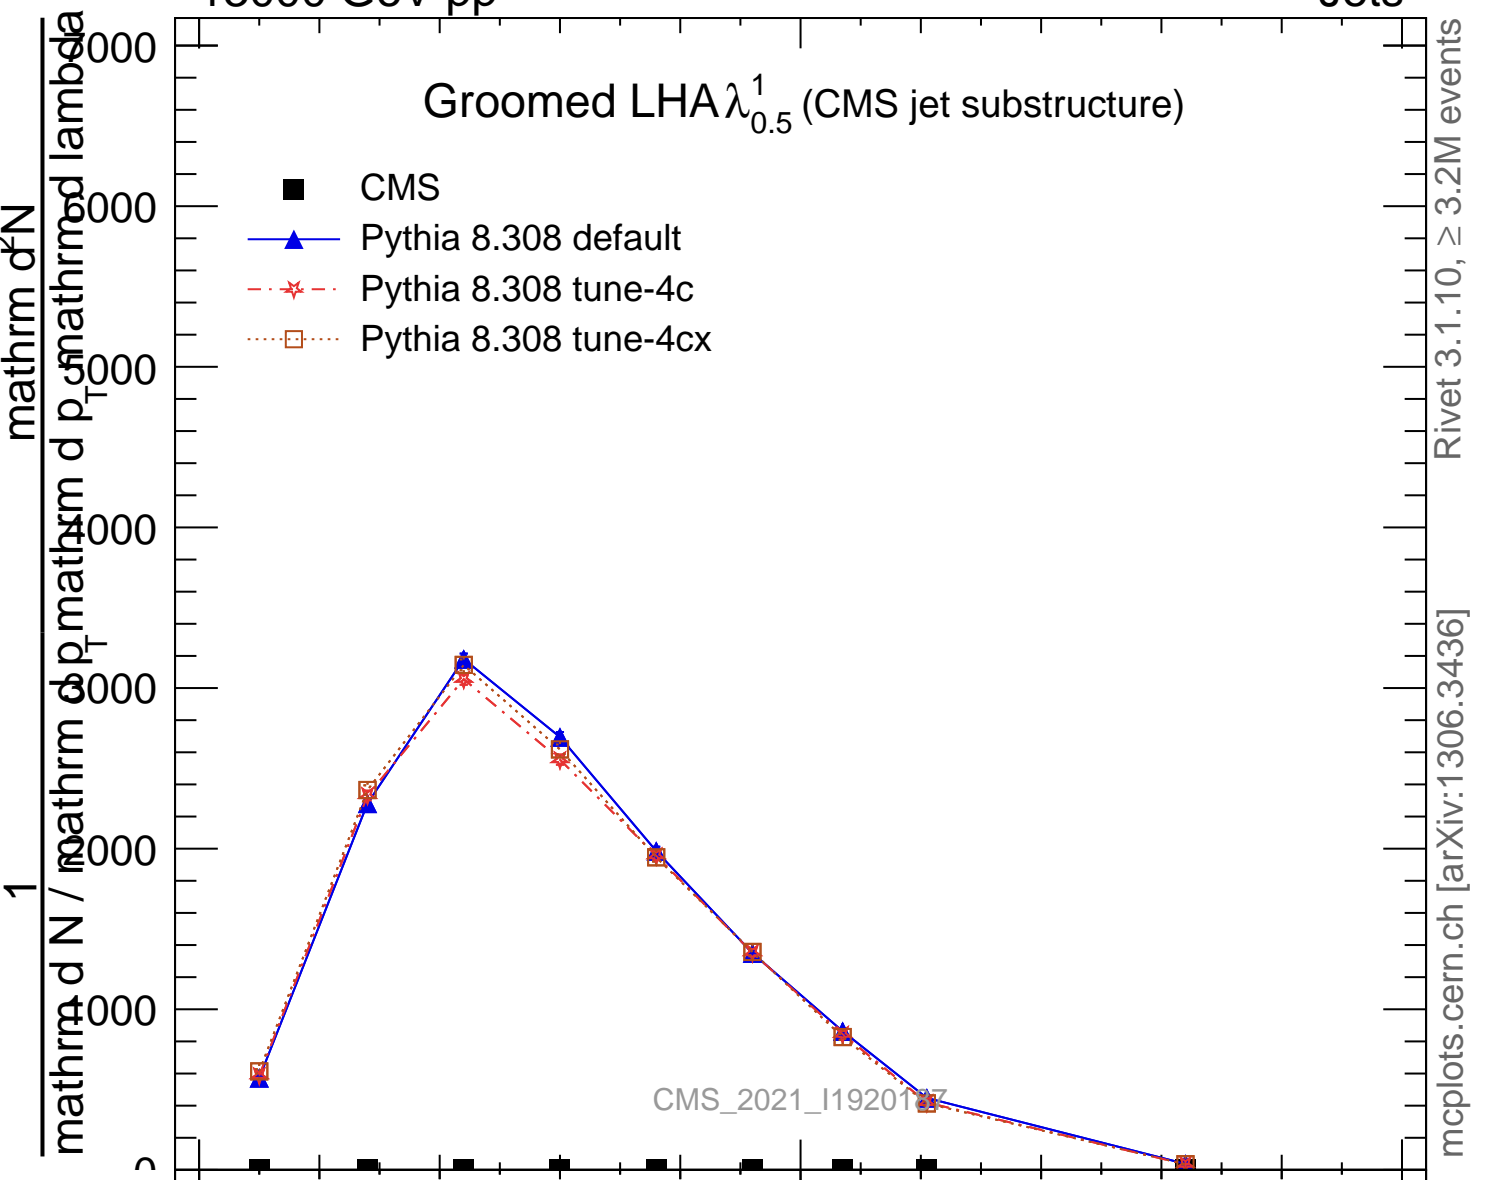

Groomed LHA $\lambda_{0.5}^1$ (CMS jet substructure)

- CMS
- ▲ Pythia 8.308 default
- ★ Pythia 8.308 tune-4c
- Pythia 8.308 tune-4cx

Rivet 3.1.10, ≥ 3.2M events
mcplots.cern.ch [arXiv:1306.3436]