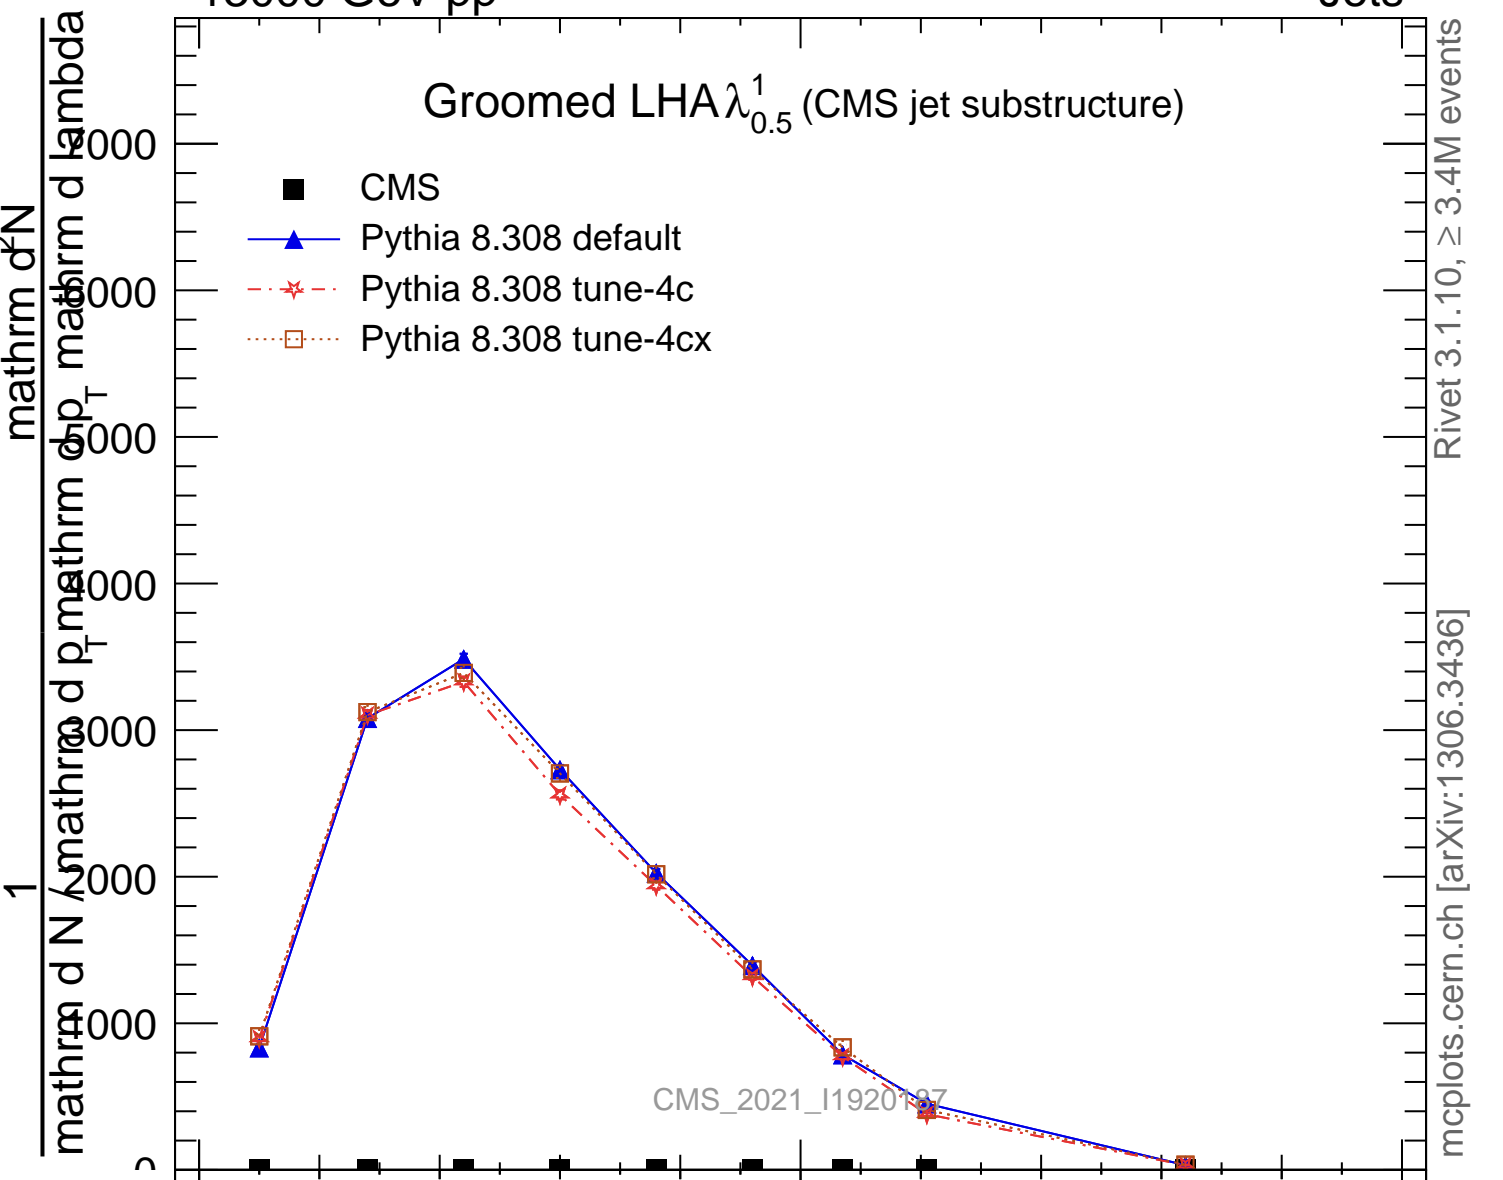

Groomed LHA  $\lambda_{0.5}^1$  (CMS jet substructure)

- CMS
- ▲ Pythia 8.308 default
- ★ Pythia 8.308 tune-4c
- Pythia 8.308 tune-4cx

Rivet 3.1.10, ≥ 3.4M events  
mcplots.cern.ch [arXiv:1306.3436]