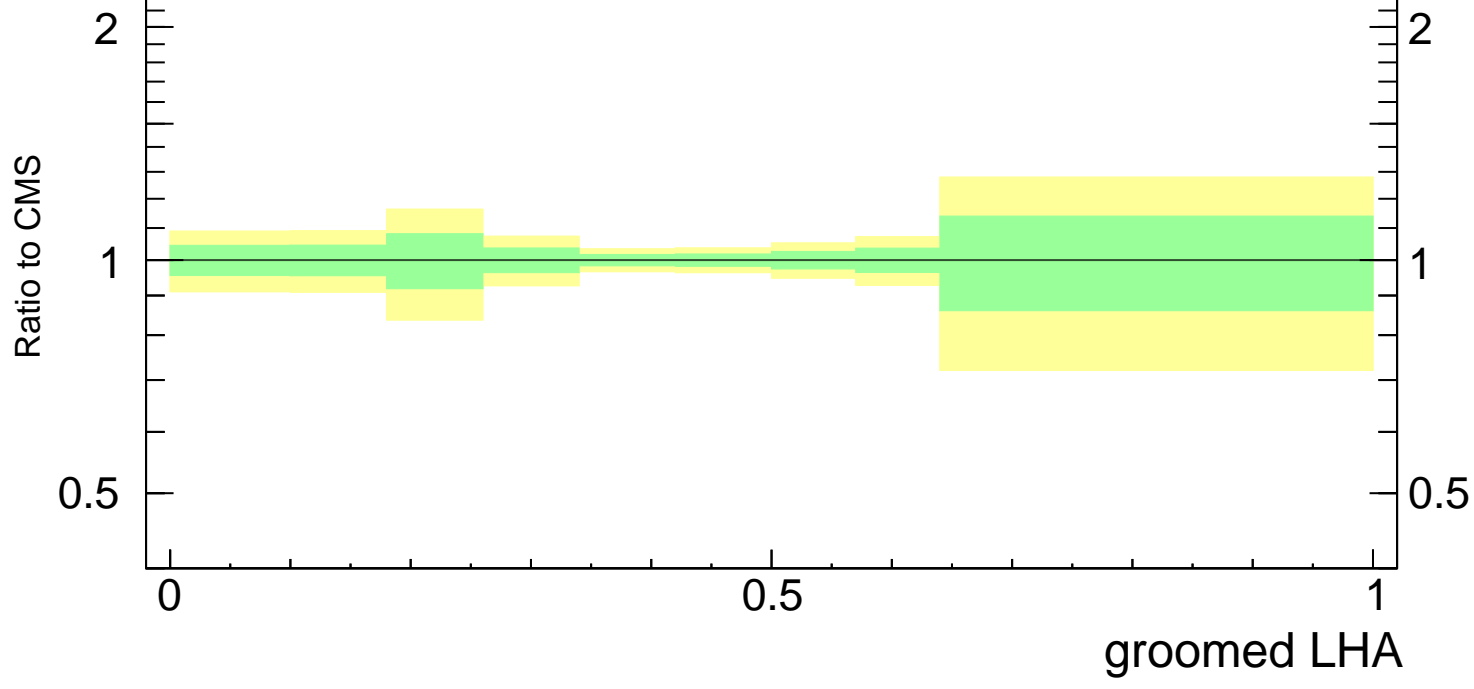

Groomed LHA  $\lambda_{0.5}^1$  (CMS jet substructure)

- CMS
- ▲ Pythia 8.308 default
- ★ Pythia 8.308 tune-4c
- Pythia 8.308 tune-4cx

Rivet 3.1.10, ≥ 3.4M events  
mcplots.cern.ch [arXiv:1306.3436]