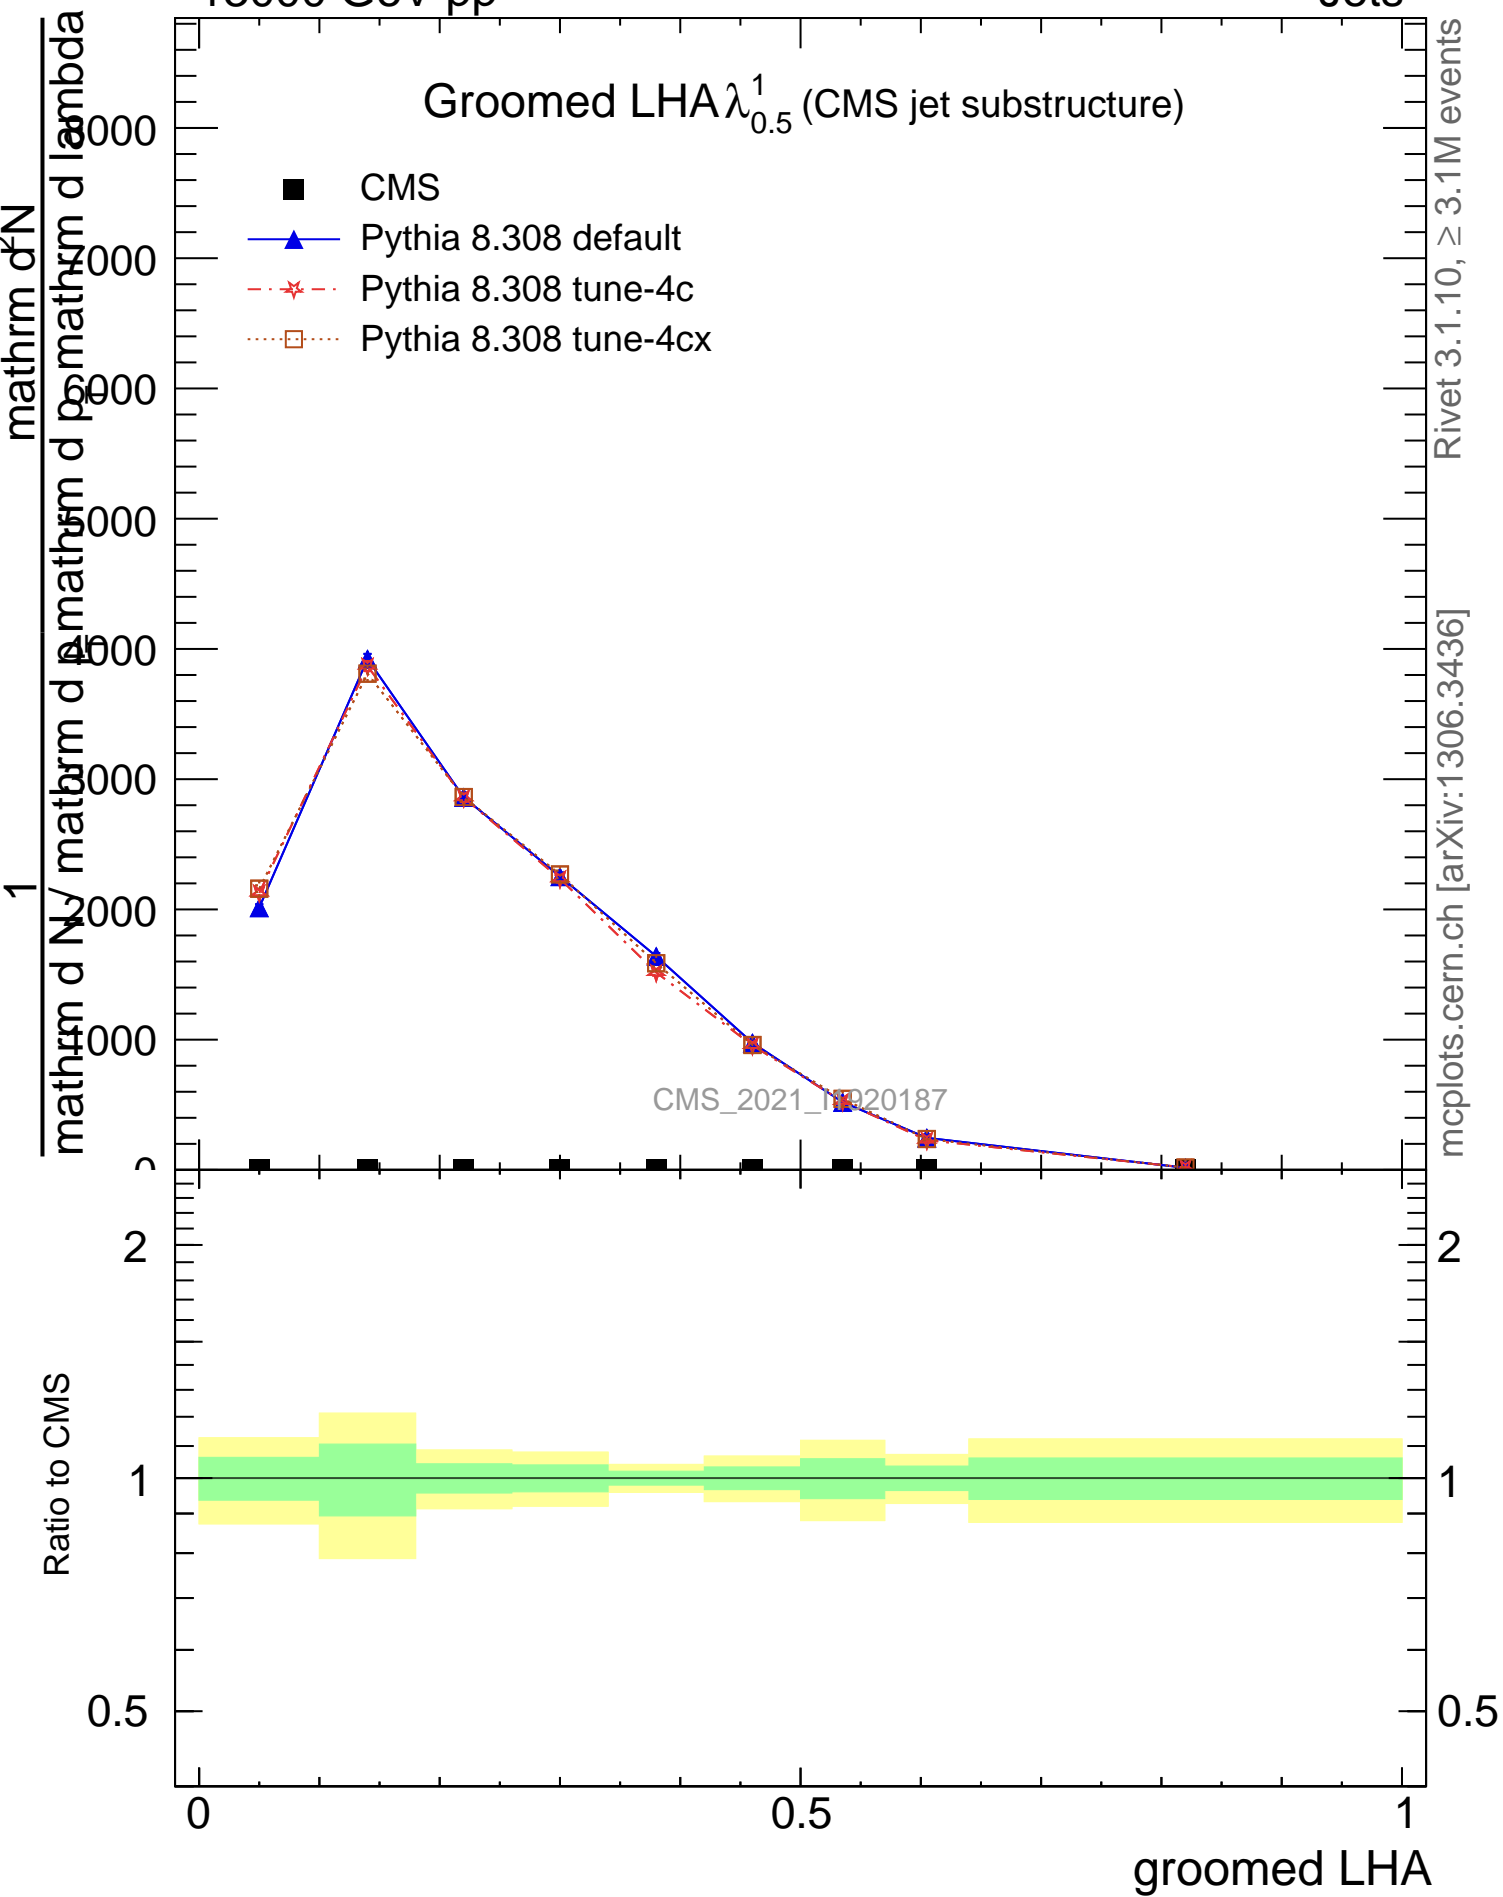

Groomed LHA $\lambda_{0.5}^1$ (CMS jet substructure)

- CMS
- ▲ Pythia 8.308 default
- ★ Pythia 8.308 tune-4c
- Pythia 8.308 tune-4cx

CMS_2021_1920187

mcplots.cern.ch [arXiv:1306.3436]

Rivet 3.1.10, ≥ 3.1M events