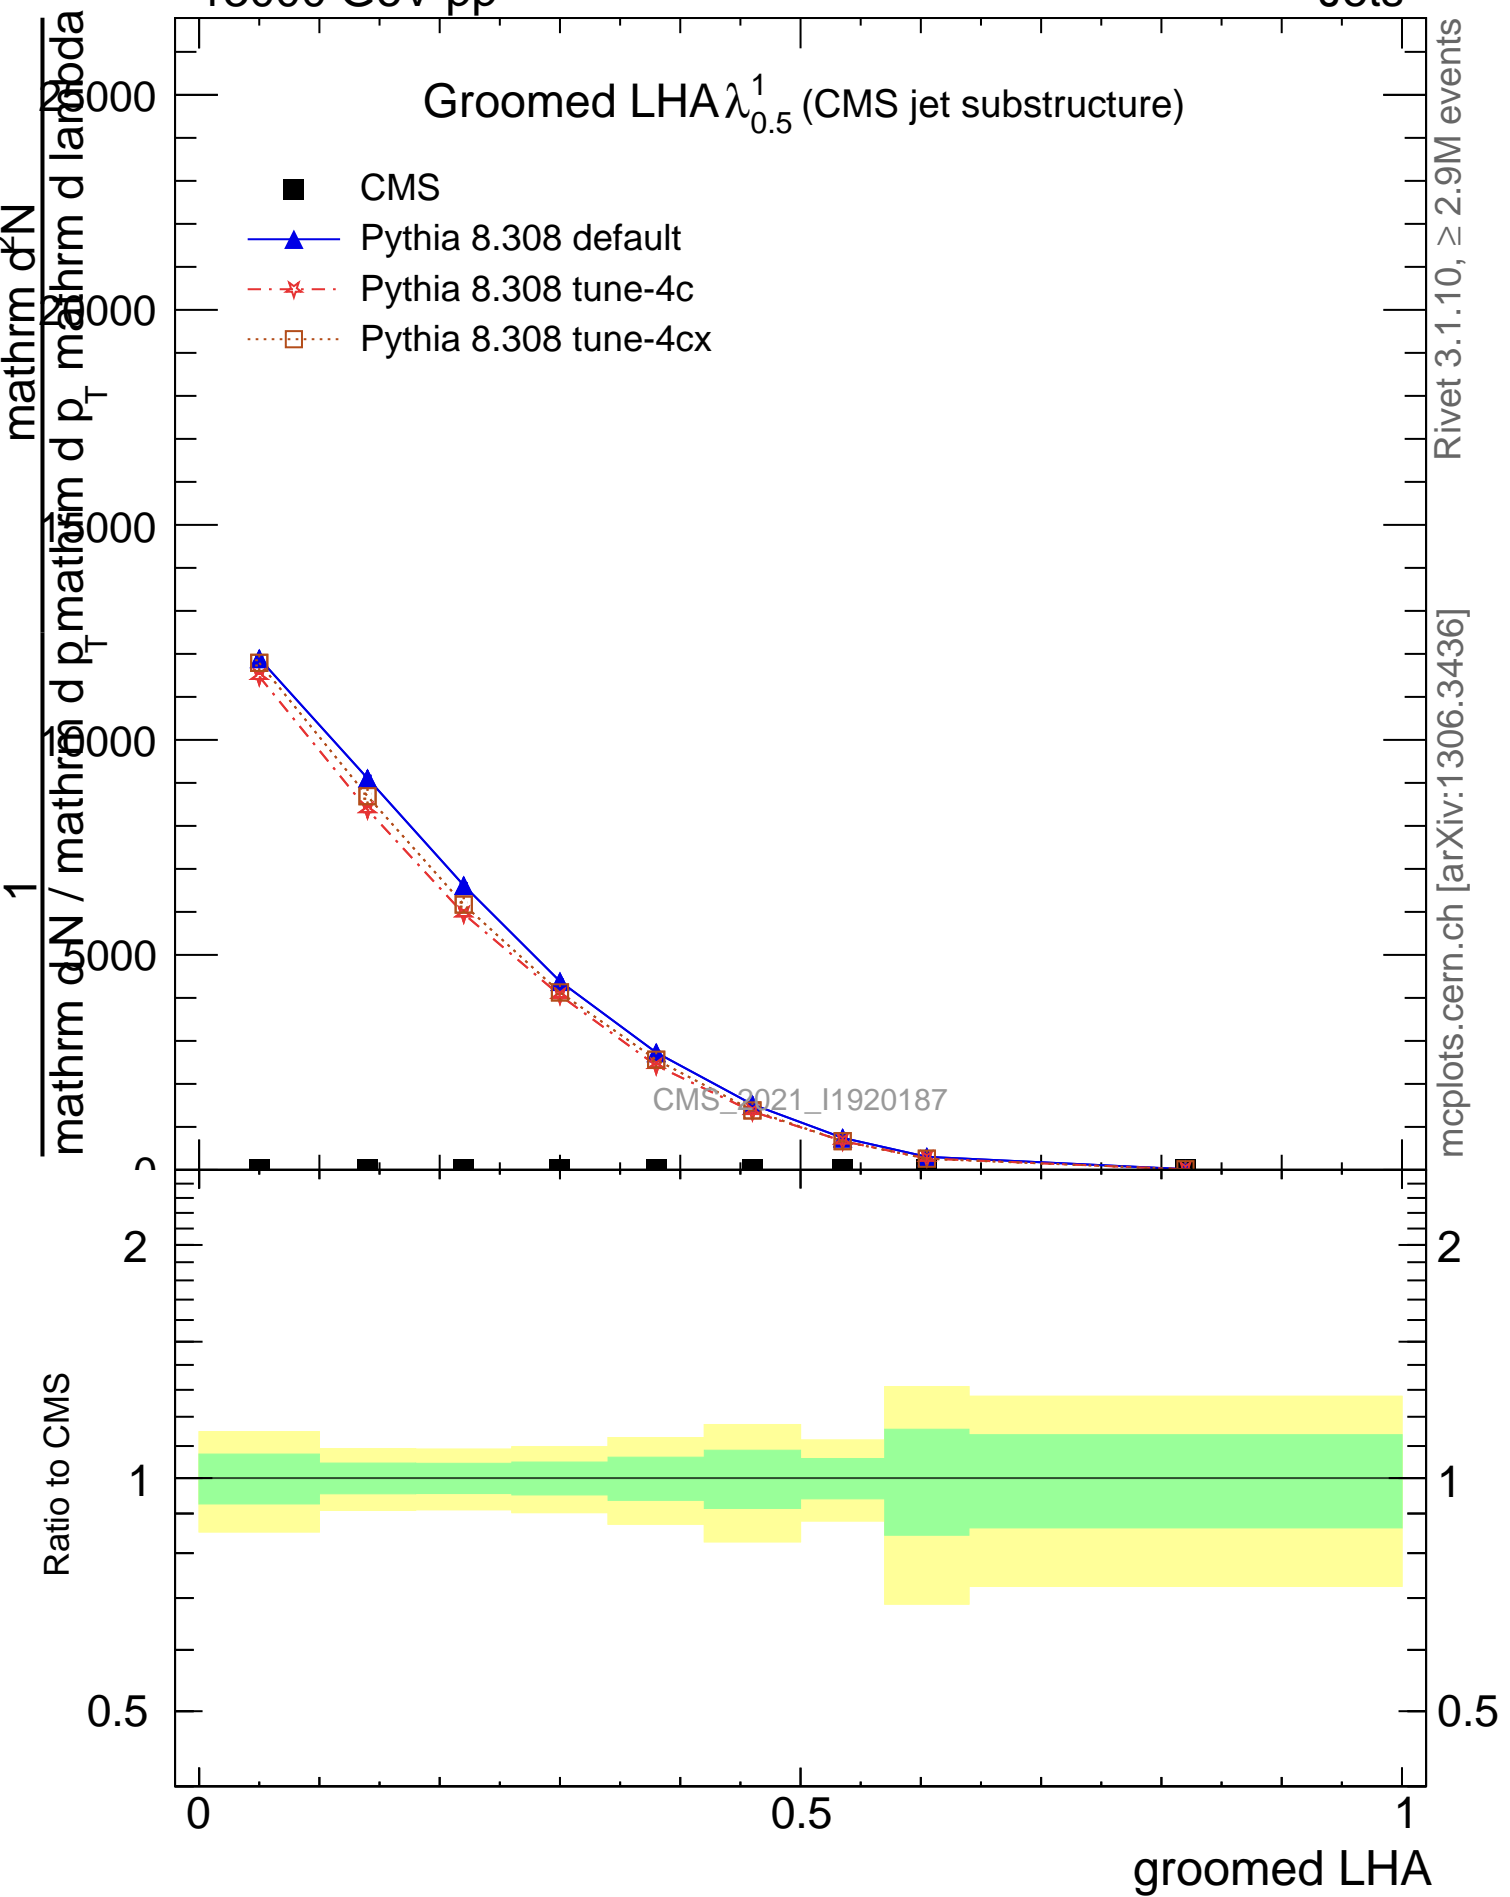

Groomed LHA $\lambda_{0.5}^1$ (CMS jet substructure)

- CMS
- ▲ Pythia 8.308 default
- ✱ Pythia 8.308 tune-4c
- Pythia 8.308 tune-4cx

Rivet 3.1.10, $\geq 2.9M$ events

mcplots.cern.ch [arXiv:1306.3436]

2

1

0.5

groomed LHA