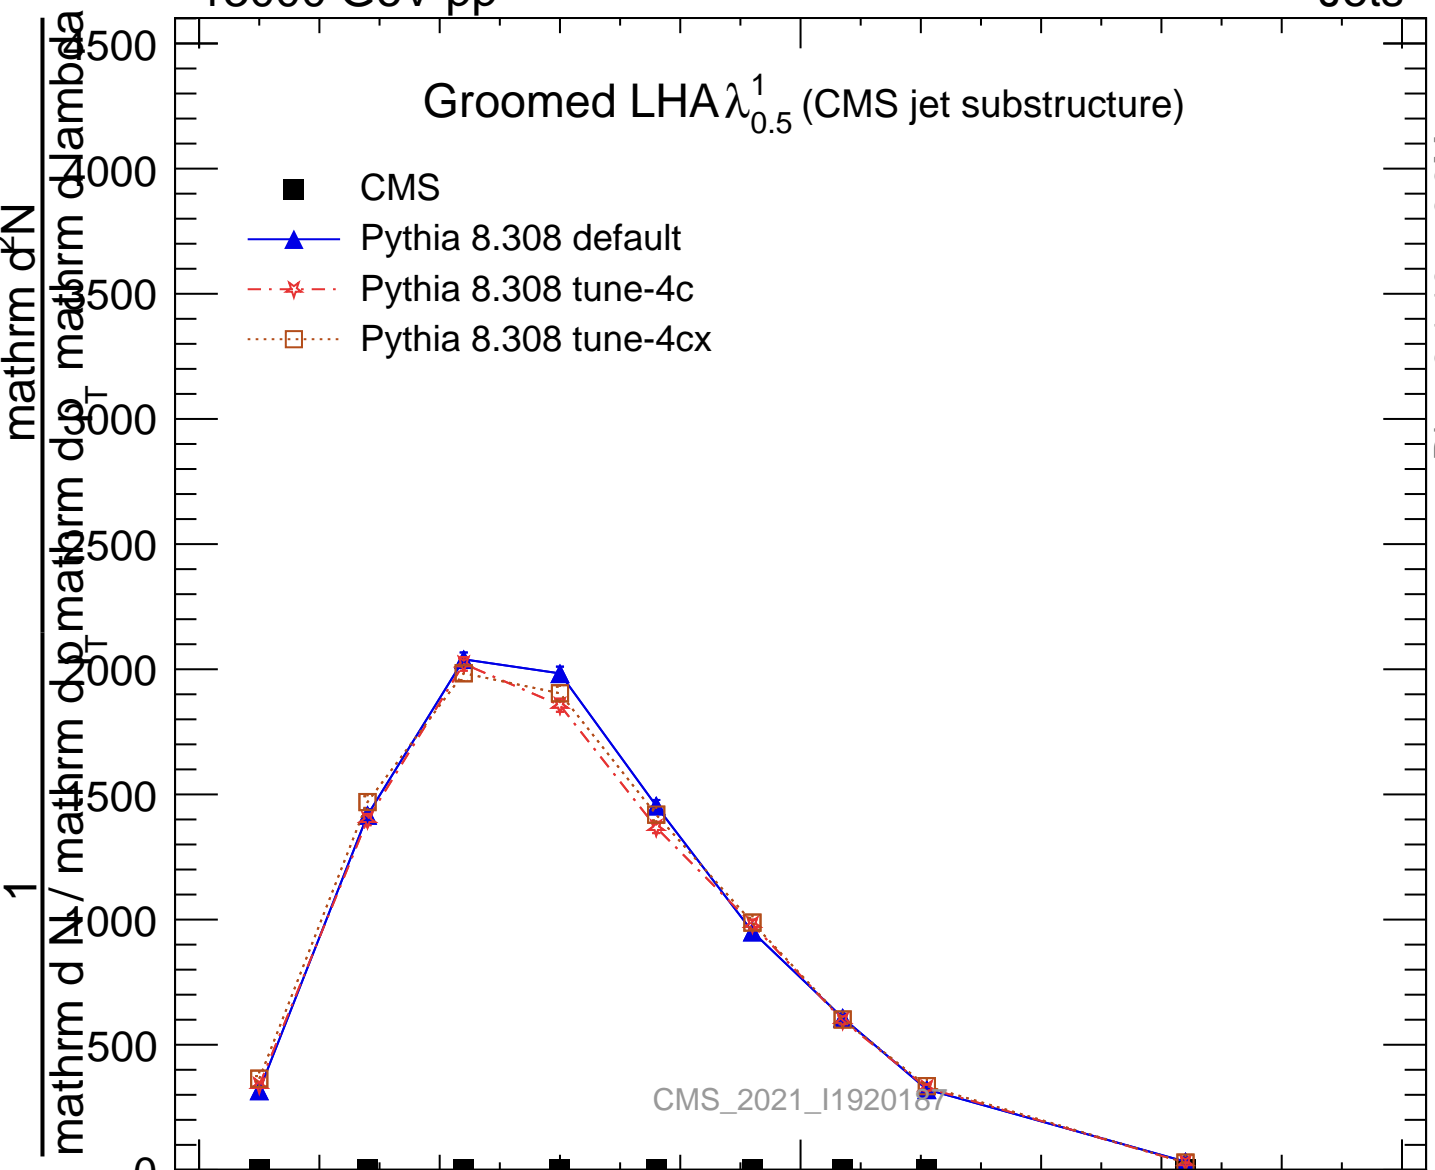

13000 GeV pp

Jets

Groomed LHA $\lambda_{0.5}^1$ (CMS jet substructure)

- CMS
- ▲ Pythia 8.308 default
- ✱ Pythia 8.308 tune-4c
- ◻ Pythia 8.308 tune-4cx

Rivet 3.1.10, ≥ 3.3M events
mcplots.cern.ch [arXiv:1306.3436]