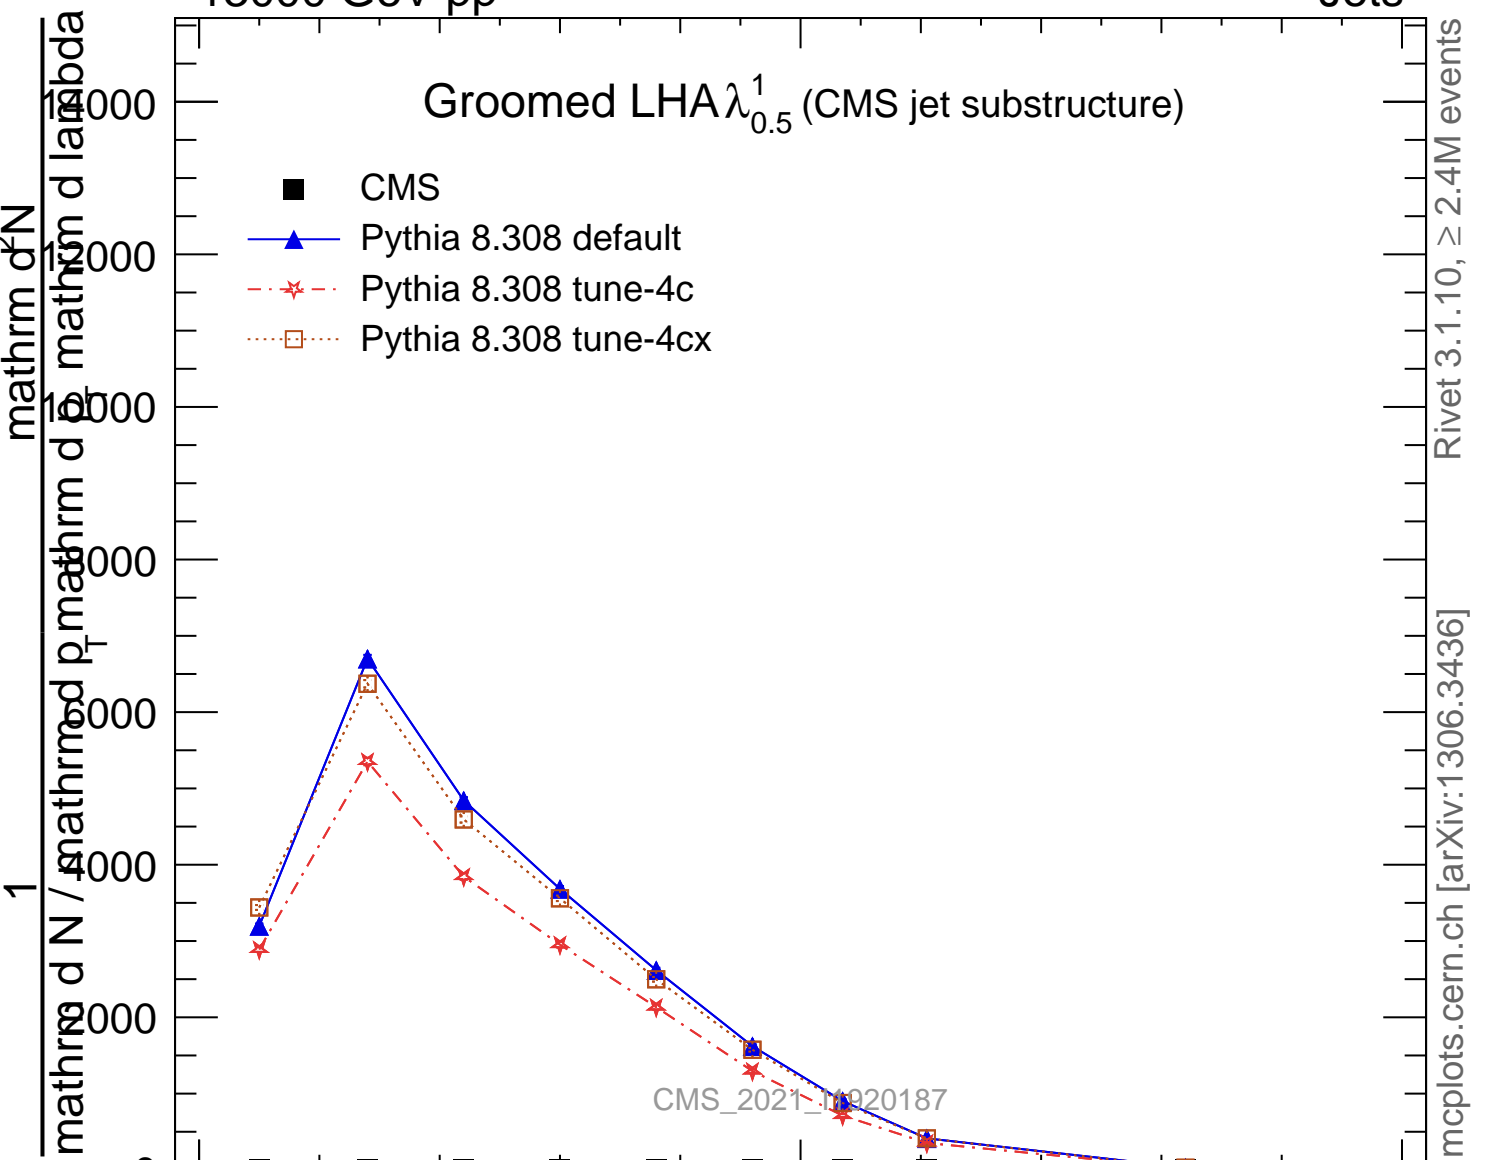

### Groomed LHA $\lambda_{0.5}^1$ (CMS jet substructure)

- CMS
- ▲ Pythia 8.308 default
- ★ Pythia 8.308 tune-4c
- Pythia 8.308 tune-4cx

CMS\_2021\_1020187

Rivet 3.1.10,  $\geq 2.4M$  events  
mcplots.cern.ch [arXiv:1306.3436]