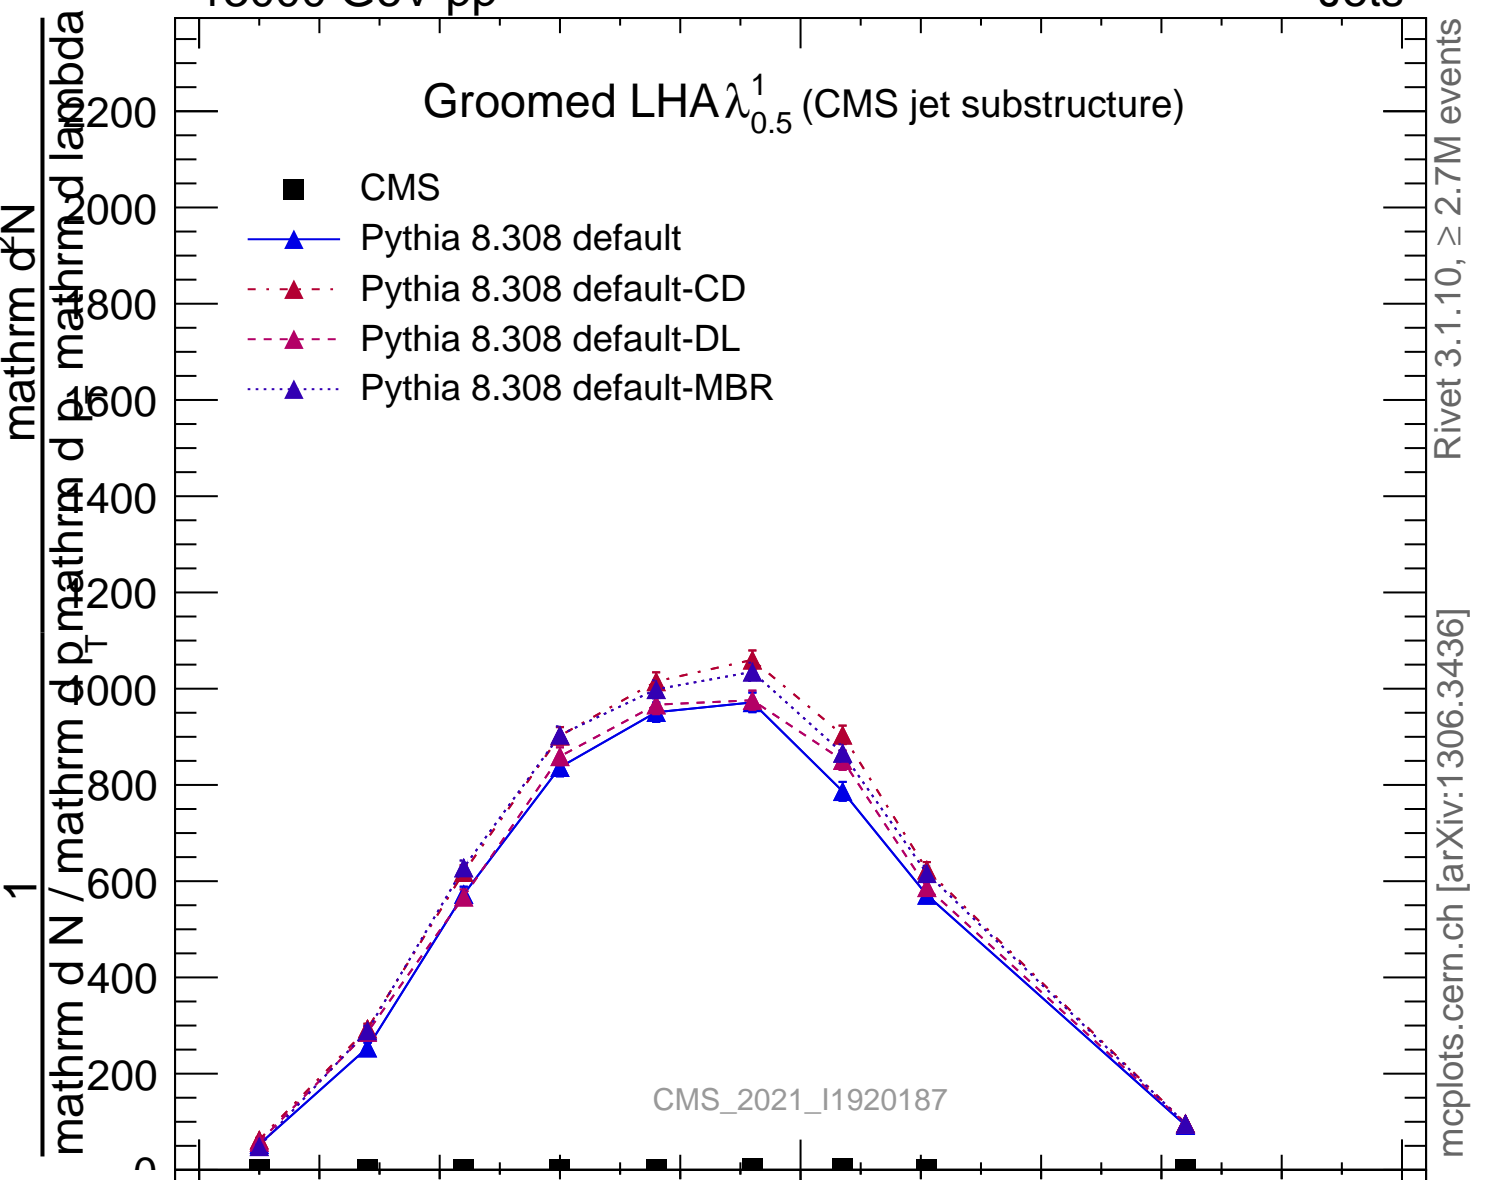

Groomed LHA $\lambda_{0.5}^1$ (CMS jet substructure)

- CMS
- ▲ Pythia 8.308 default
- -▲ Pythia 8.308 default-CD
- -▲ Pythia 8.308 default-DL
- ⋯▲ Pythia 8.308 default-MBR

CMS_2021_I1920187

mcplots.cern.ch [arXiv:1306.3436]

Rivet 3.1.10, ≥ 2.7M events