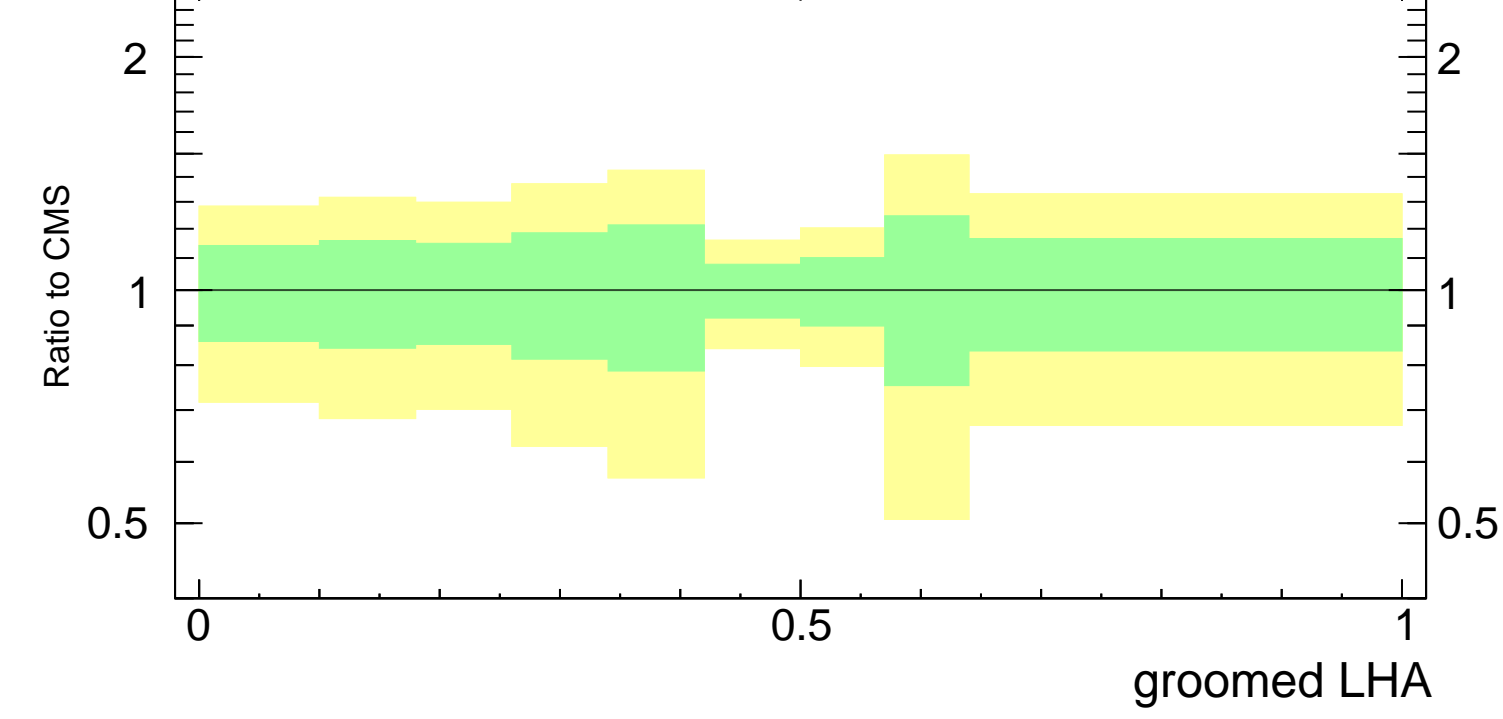

Groomed LHA $\lambda_{0.5}^1$ (CMS jet substructure)

- CMS
- ▲ Pythia 8.308 default
- -▲ Pythia 8.308 default-CD
- -▲ Pythia 8.308 default-DL
- ⋯▲ Pythia 8.308 default-MBR

CMS_2021_I1920187

mcplots.cern.ch [arXiv:1306.3436]

Rivet 3.1.10, ≥ 2.7M events