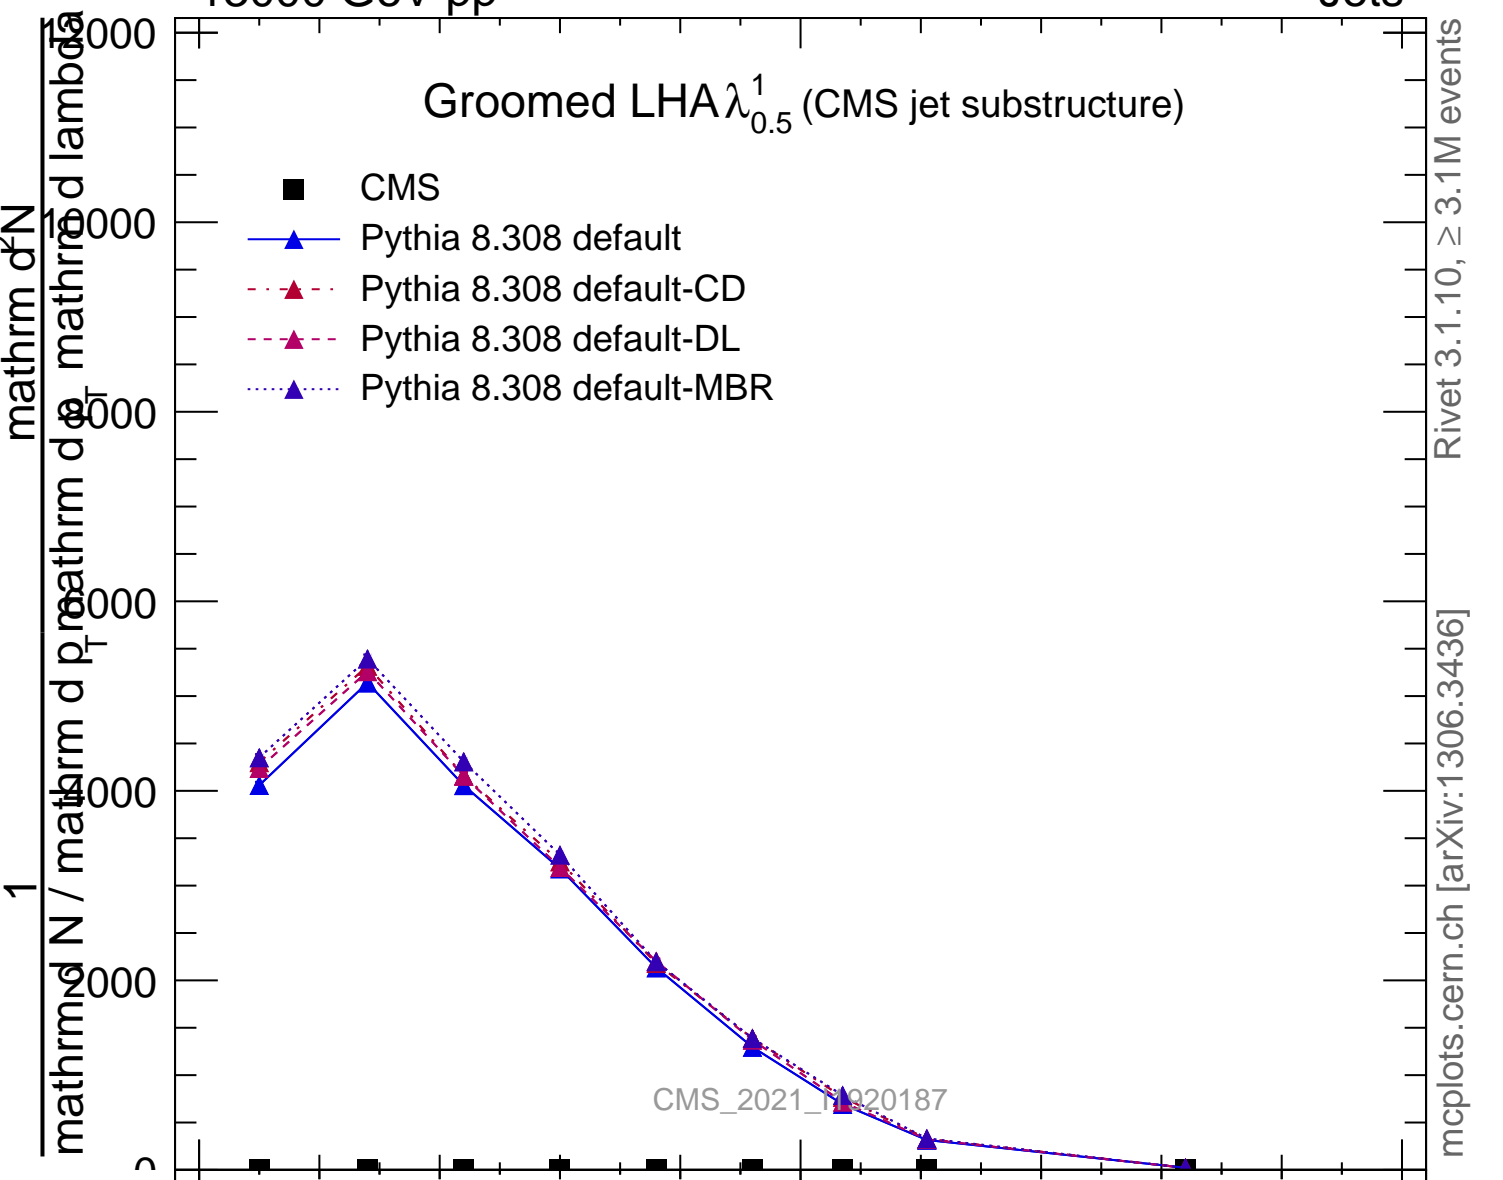

Groomed LHA $\lambda_{0.5}^1$ (CMS jet substructure)

- CMS
- ▲ Pythia 8.308 default
- -▲ Pythia 8.308 default-CD
- -▲ Pythia 8.308 default-DL
- ⋯▲ Pythia 8.308 default-MBR

CMS_2021_1920187

Rivet 3.1.10, $\geq 3.1M$ events
mcplots.cern.ch [arXiv:1306.3436]