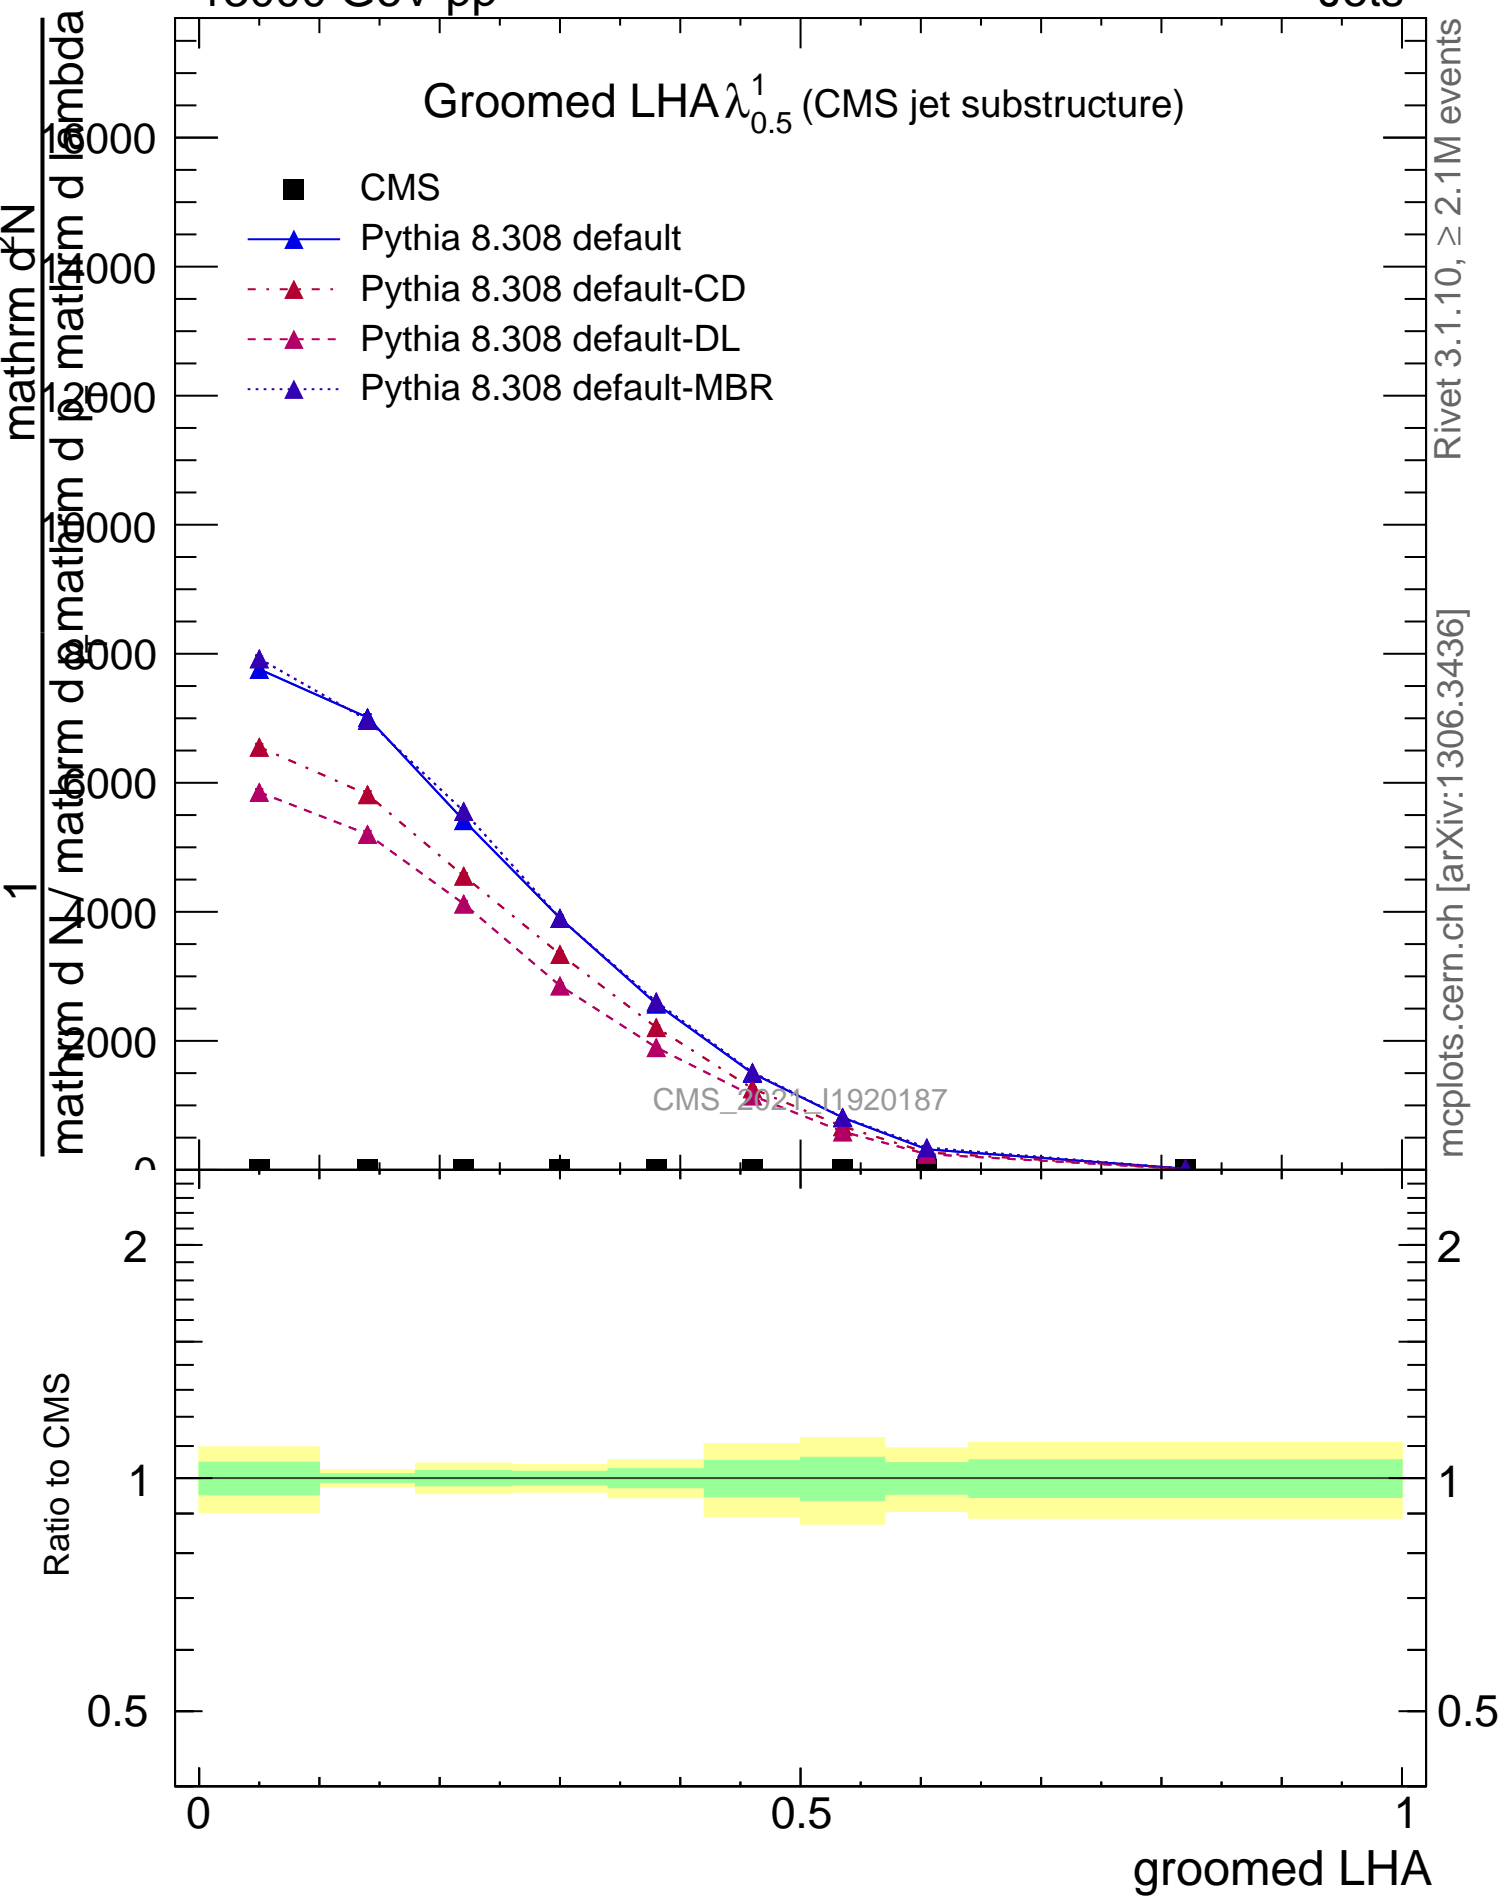

Groomed LHA $\lambda_{0.5}^1$ (CMS jet substructure)

- CMS
- ▲ Pythia 8.308 default
- -▲ Pythia 8.308 default-CD
- -▲ Pythia 8.308 default-DL
- ⋯▲ Pythia 8.308 default-MBR

CMS_2021_11920187

mcplots.cern.ch [arXiv:1306.3436]

Rivet 3.1.10, ≥ 2.1M events