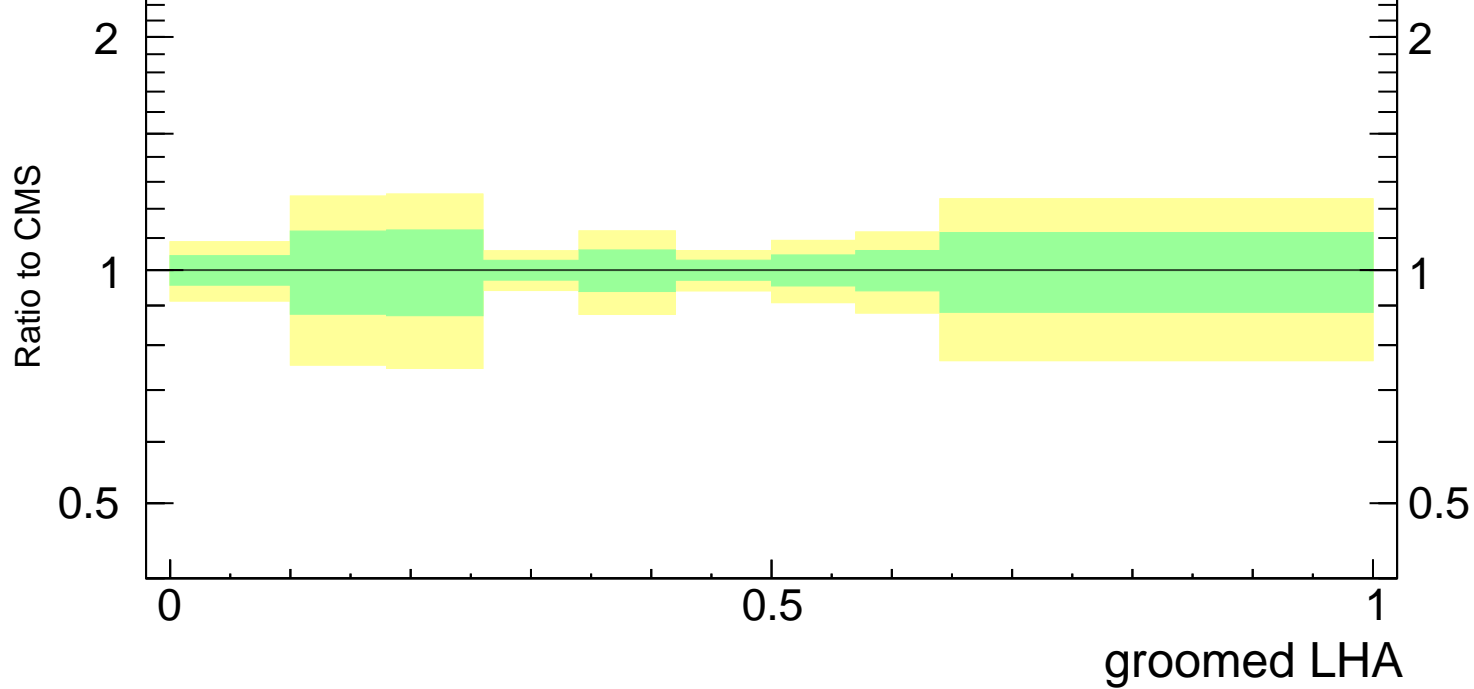

Groomed LHA $\lambda_{0.5}^1$ (CMS jet substructure)

- CMS
- ▲ Pythia 8.308 default
- -▲ Pythia 8.308 default-CD
- -▲ Pythia 8.308 default-DL
- ⋯▲ Pythia 8.308 default-MBR

CMS_2021_I1920187

mcplots.cern.ch [arXiv:1306.3436]

Rivet 3.1.10, ≥ 3.5M events