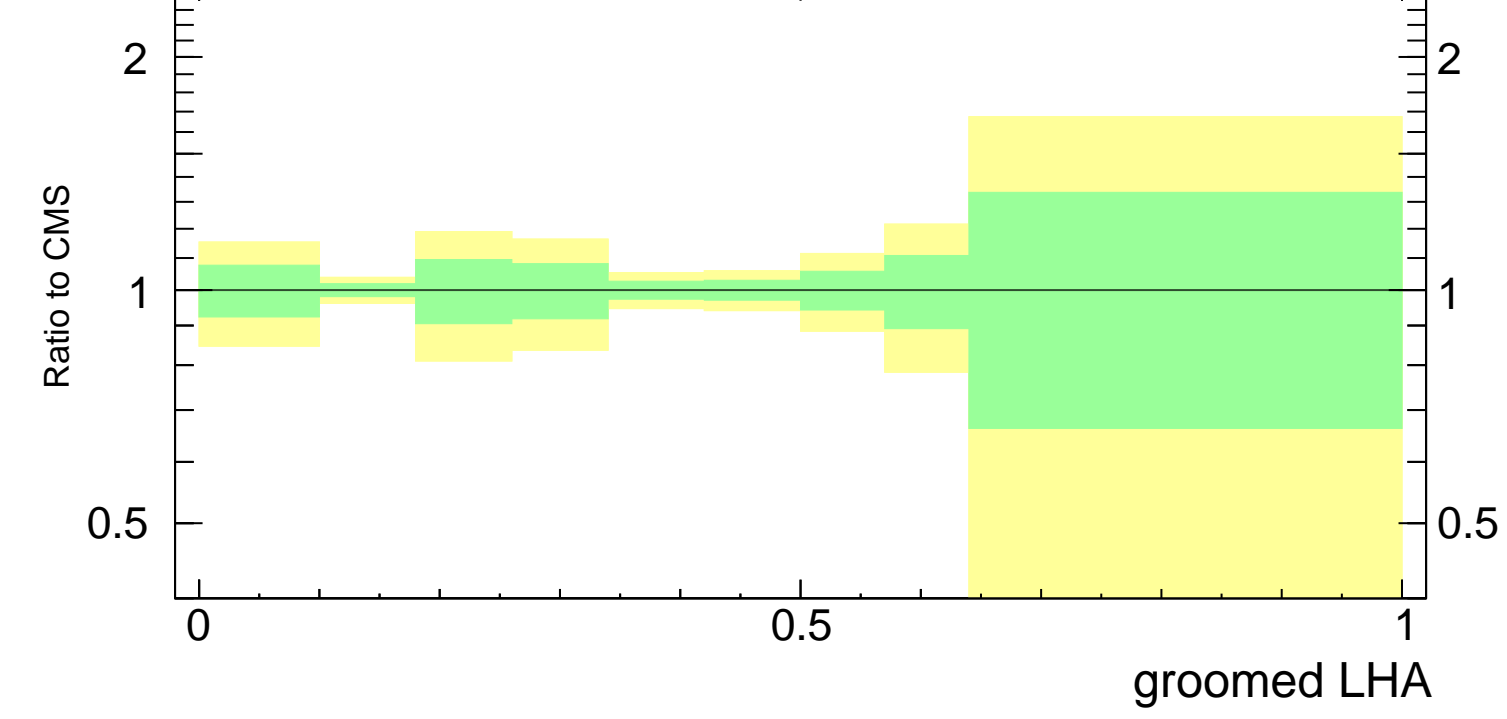

Groomed LHA $\lambda_{0.5}^1$ (CMS jet substructure)

- CMS
- ▲ Pythia 8.308 default
- -▲ Pythia 8.308 default-CD
- -▲ Pythia 8.308 default-DL
- ⋯▲ Pythia 8.308 default-MBR

CMS_2021_I1920187

mcplots.cern.ch [arXiv:1306.3436]

Rivet 3.1.10, ≥ 2.6M events