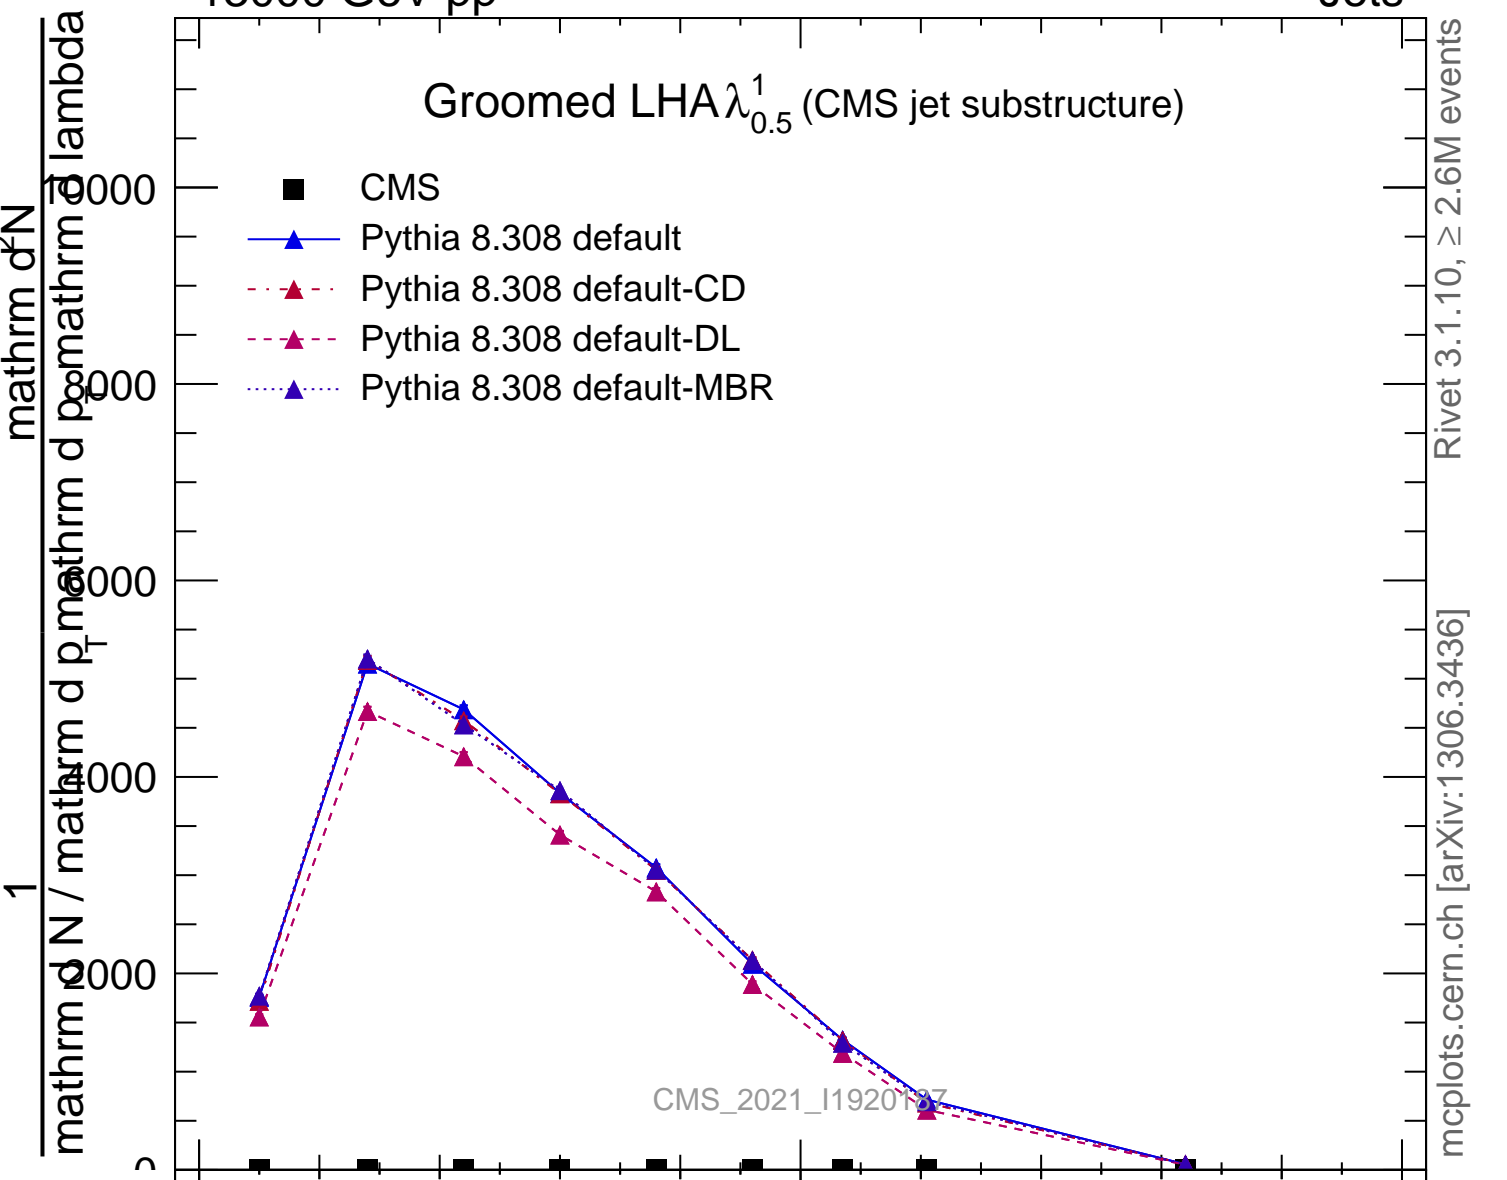

Groomed LHA $\lambda_{0.5}^1$ (CMS jet substructure)

- CMS
- ▲ Pythia 8.308 default
- -▲ Pythia 8.308 default-CD
- -▲ Pythia 8.308 default-DL
- ⋯▲ Pythia 8.308 default-MBR

CMS_2021_I1920187

mcplots.cern.ch [arXiv:1306.3436]

Rivet 3.1.10, ≥ 2.6M events