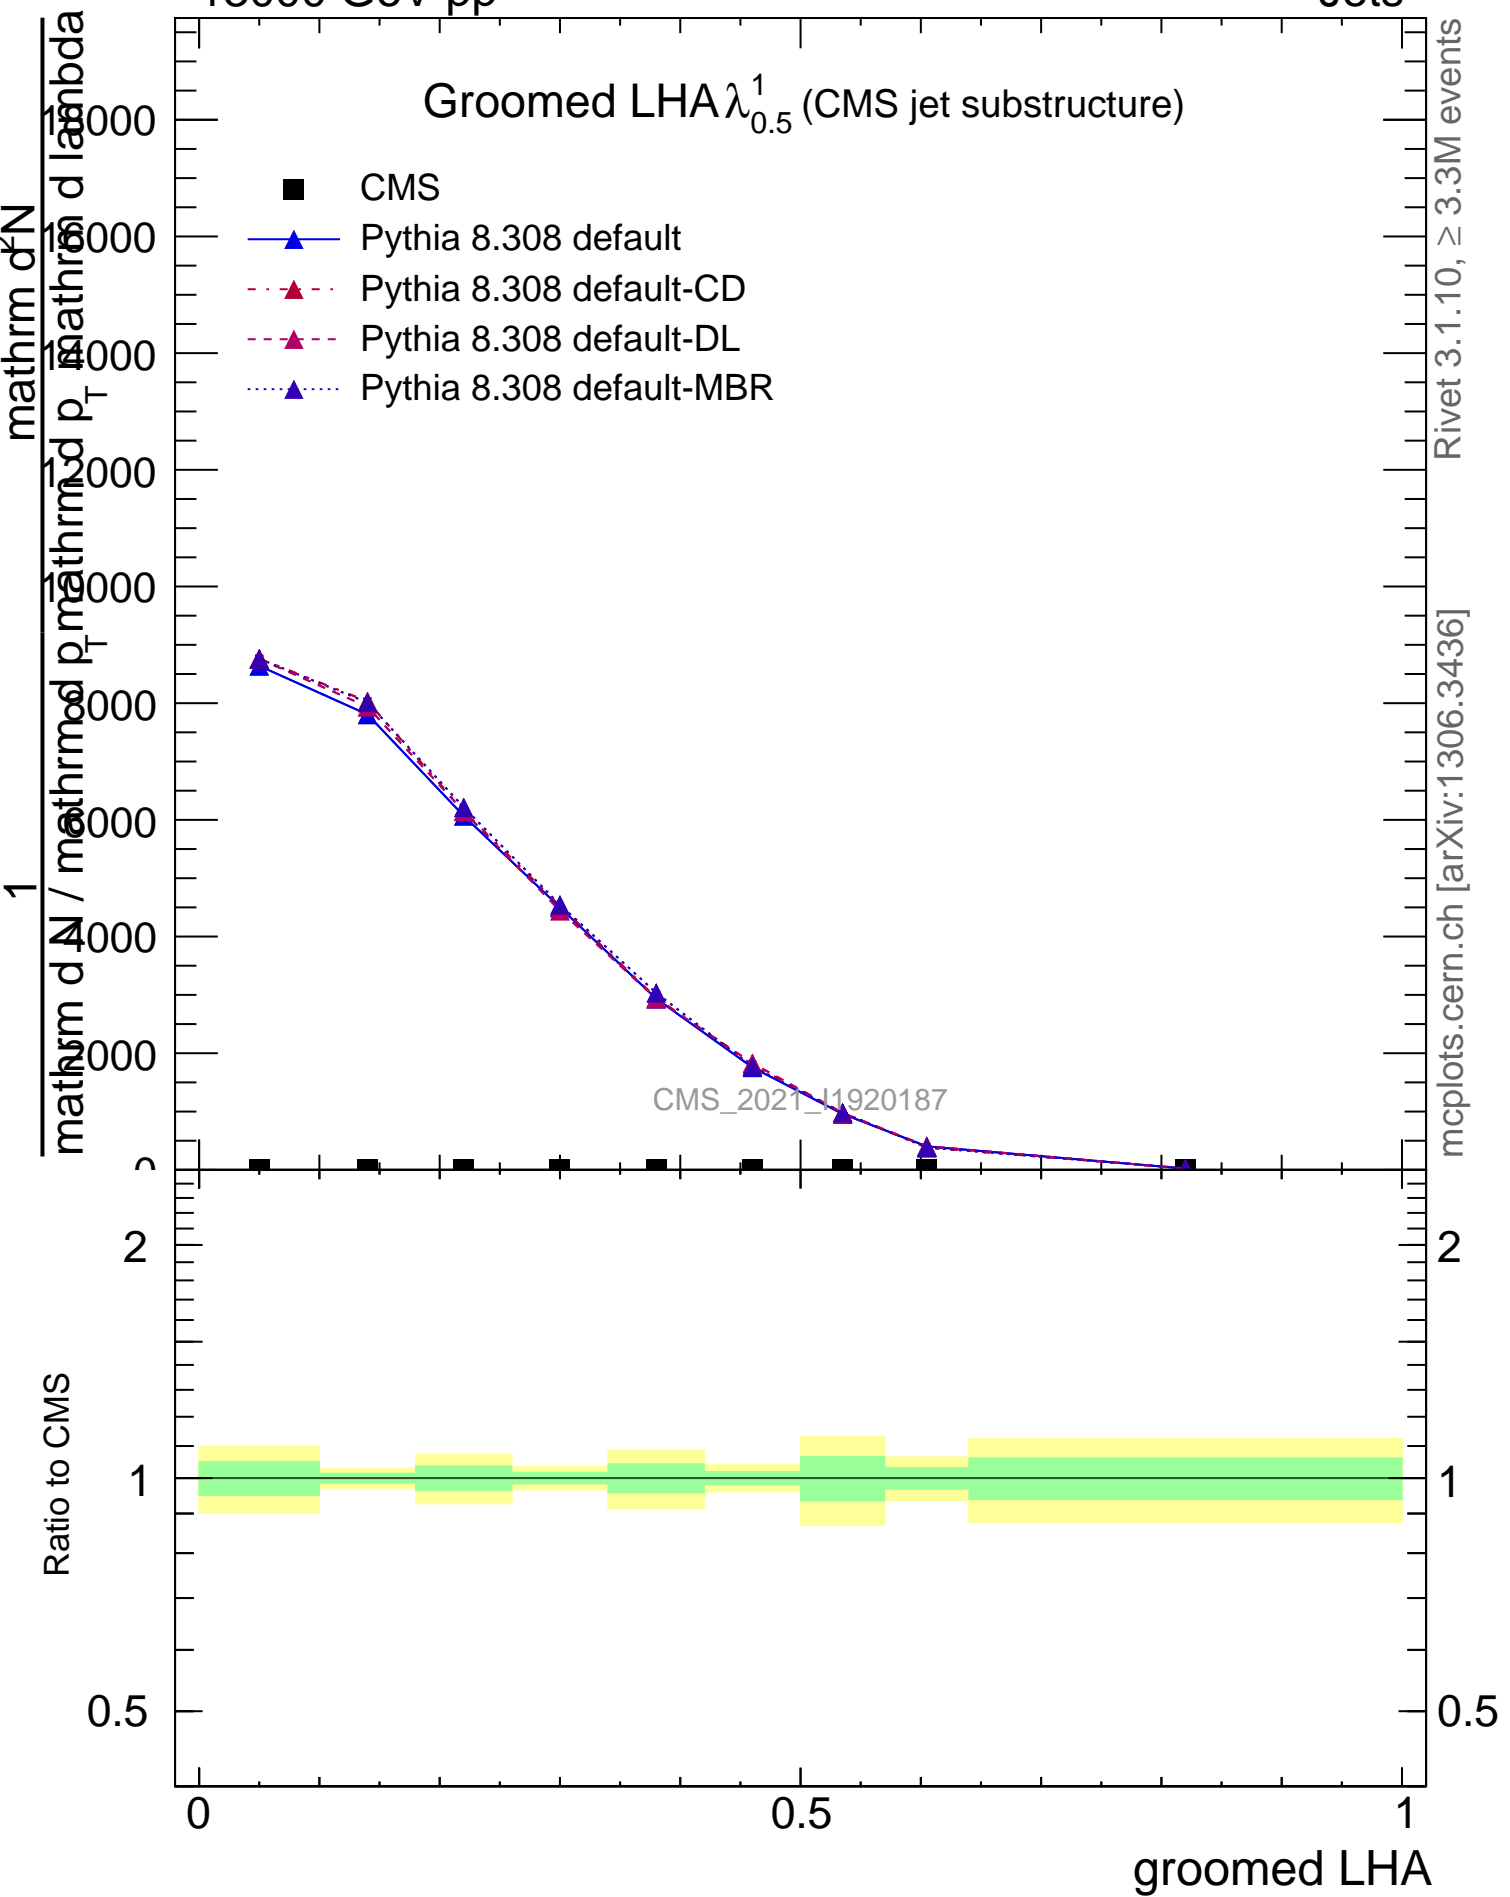

Groomed $LHA\lambda_{0.5}^1$ (CMS jet substructure)

- CMS
- ▲ Pythia 8.308 default
- ▲ Pythia 8.308 default-CD
- ▲ Pythia 8.308 default-DL
- ▲ Pythia 8.308 default-MBR

CMS_2021_11920187

mcplots.cern.ch [arXiv:1306.3436]

Rivet 3.1.10, ≥ 3.3M events