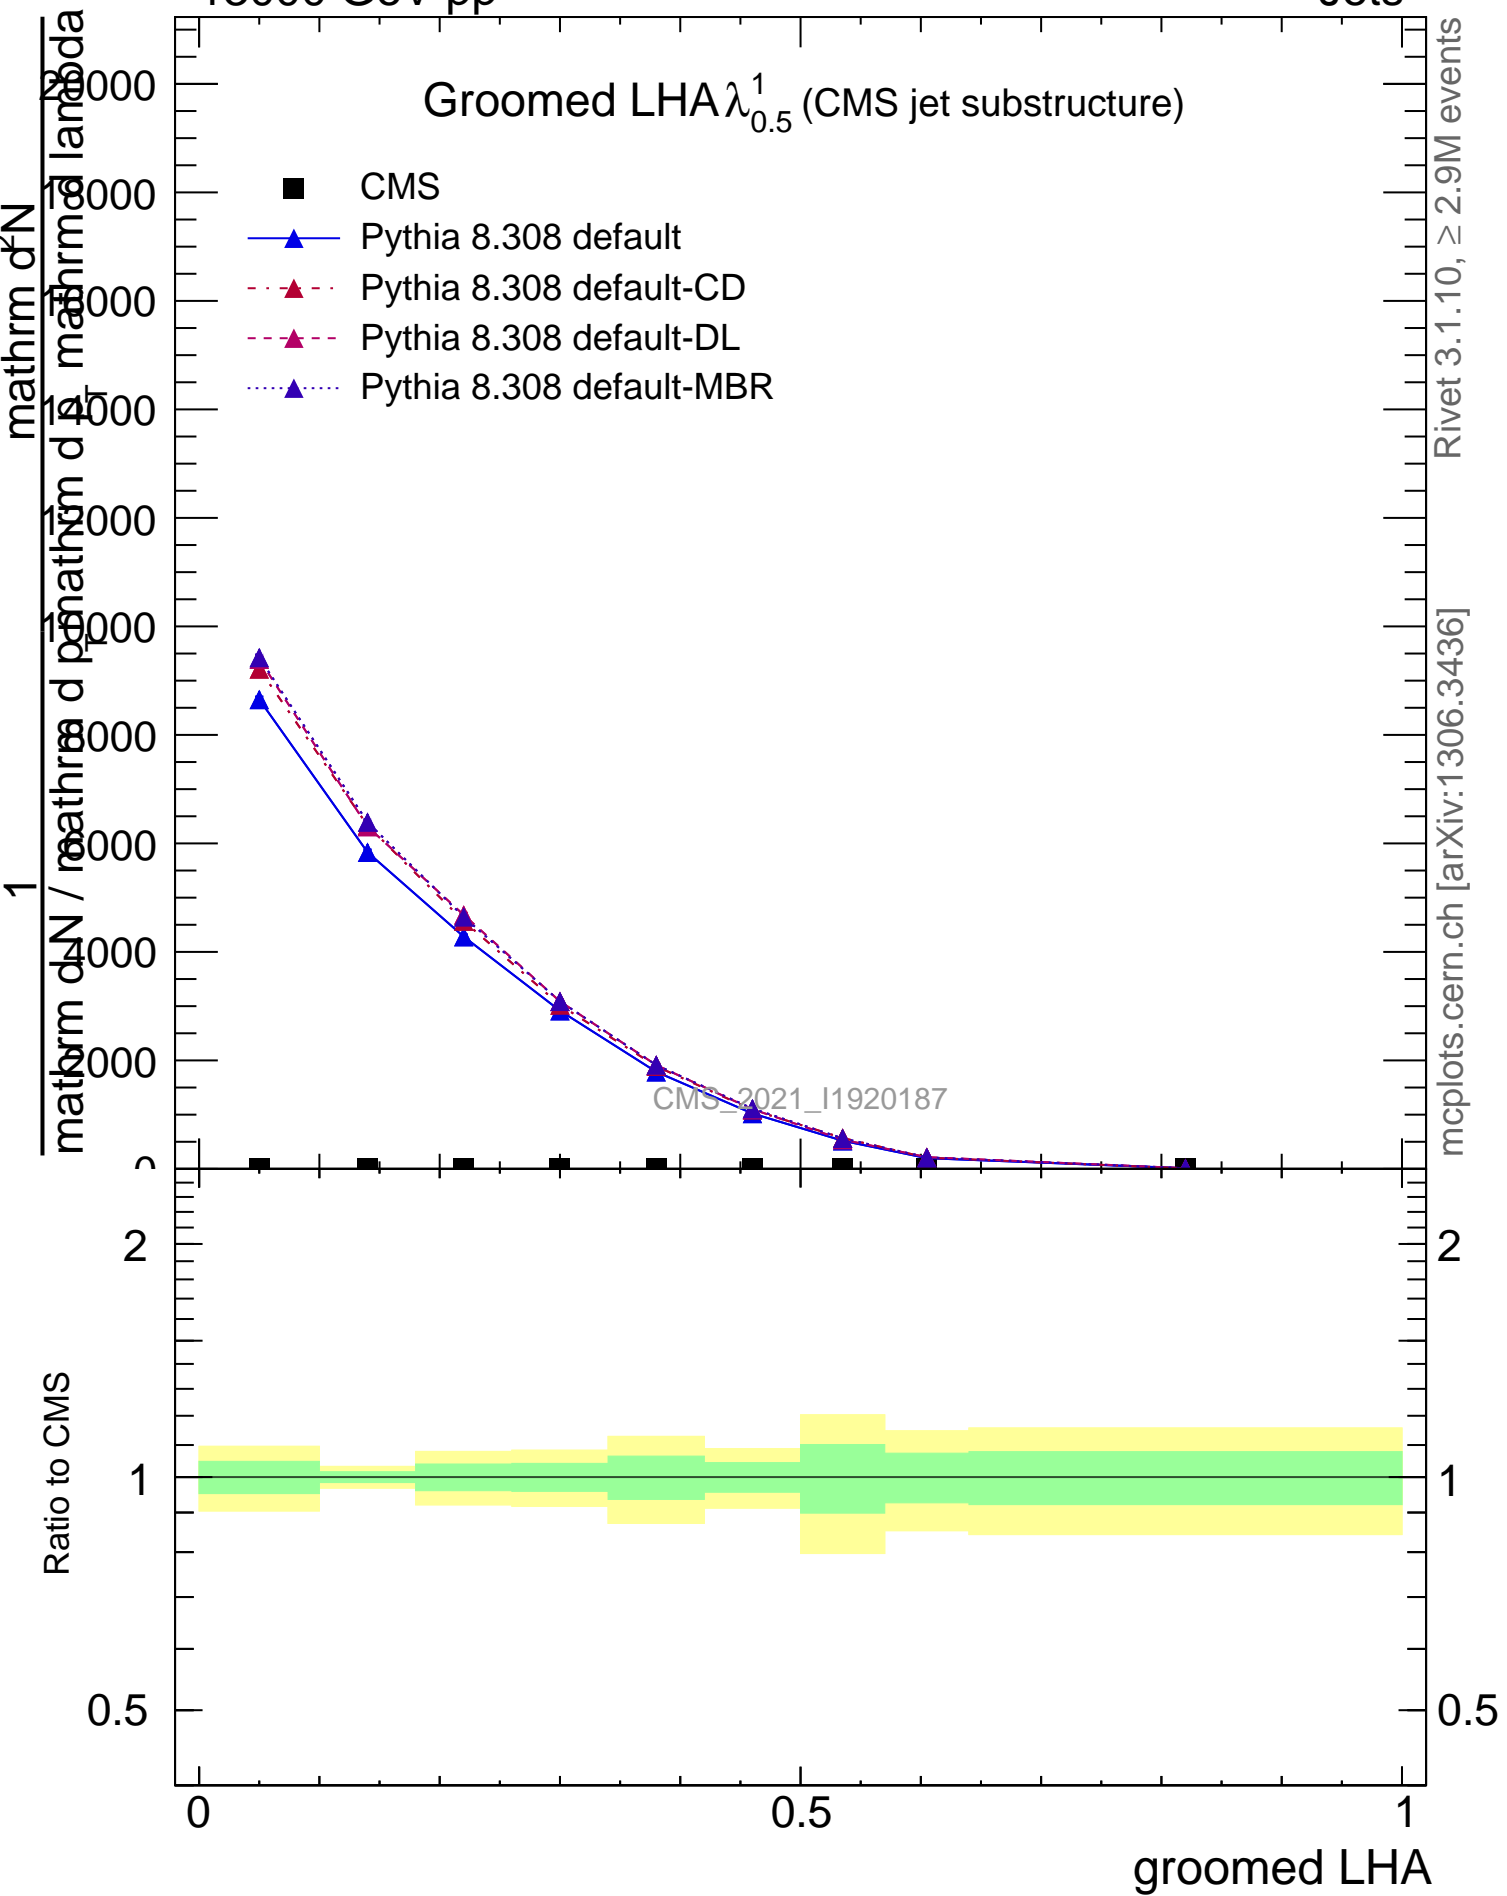

Groomed LHA $\lambda_{0.5}^1$ (CMS jet substructure)

- CMS
- ▲ Pythia 8.308 default
- -▲ Pythia 8.308 default-CD
- -▲ Pythia 8.308 default-DL
- ⋯▲ Pythia 8.308 default-MBR

CMS_2021_11920187

mcplots.cern.ch [arXiv:1306.3436]

Rivet 3.1.10, ≥ 2.9M events