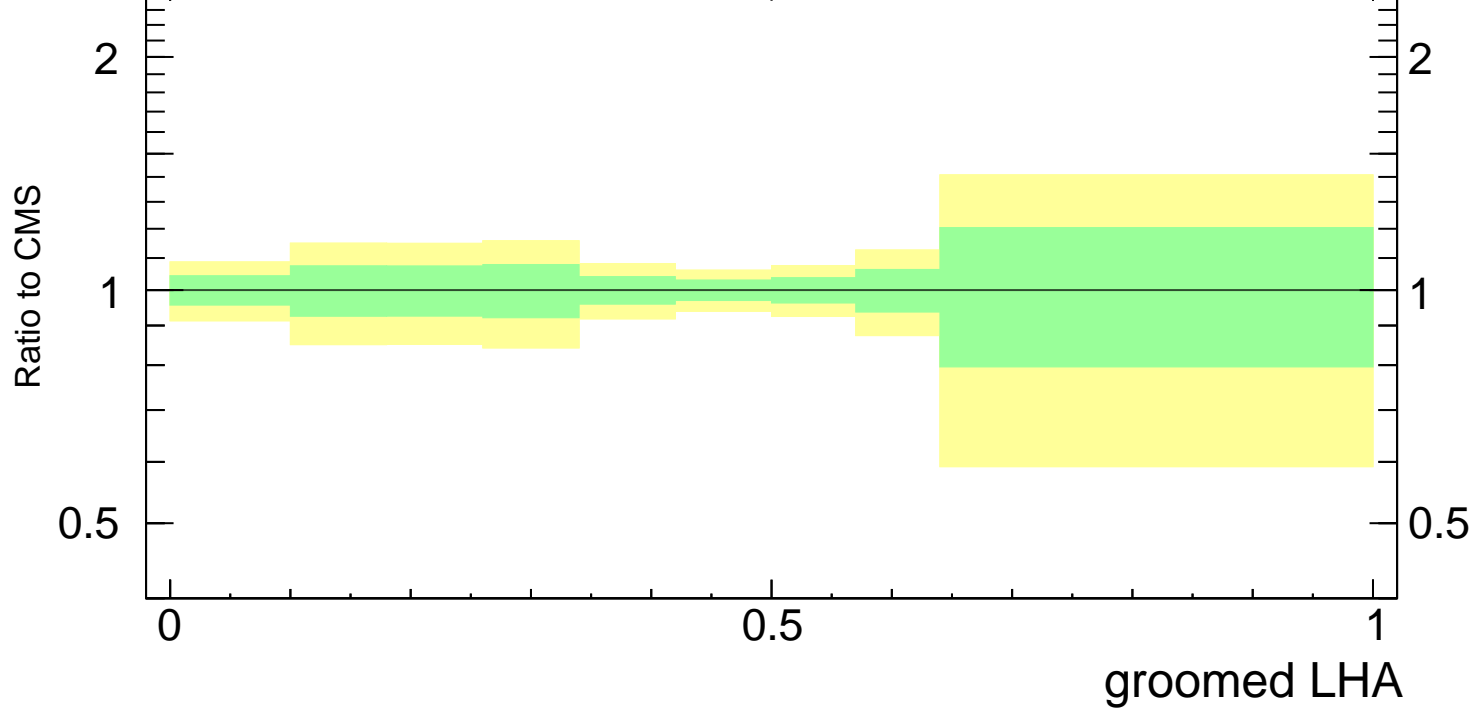

Groomed LHA $\lambda_{0.5}^1$ (CMS jet substructure)

- CMS
- ▲ Pythia 8.308 default
- -▲ Pythia 8.308 default-CD
- -▲ Pythia 8.308 default-DL
- ⋯▲ Pythia 8.308 default-MBR

Rivet 3.1.10, ≥ 3.5M events
mcplots.cern.ch [arXiv:1306.3436]