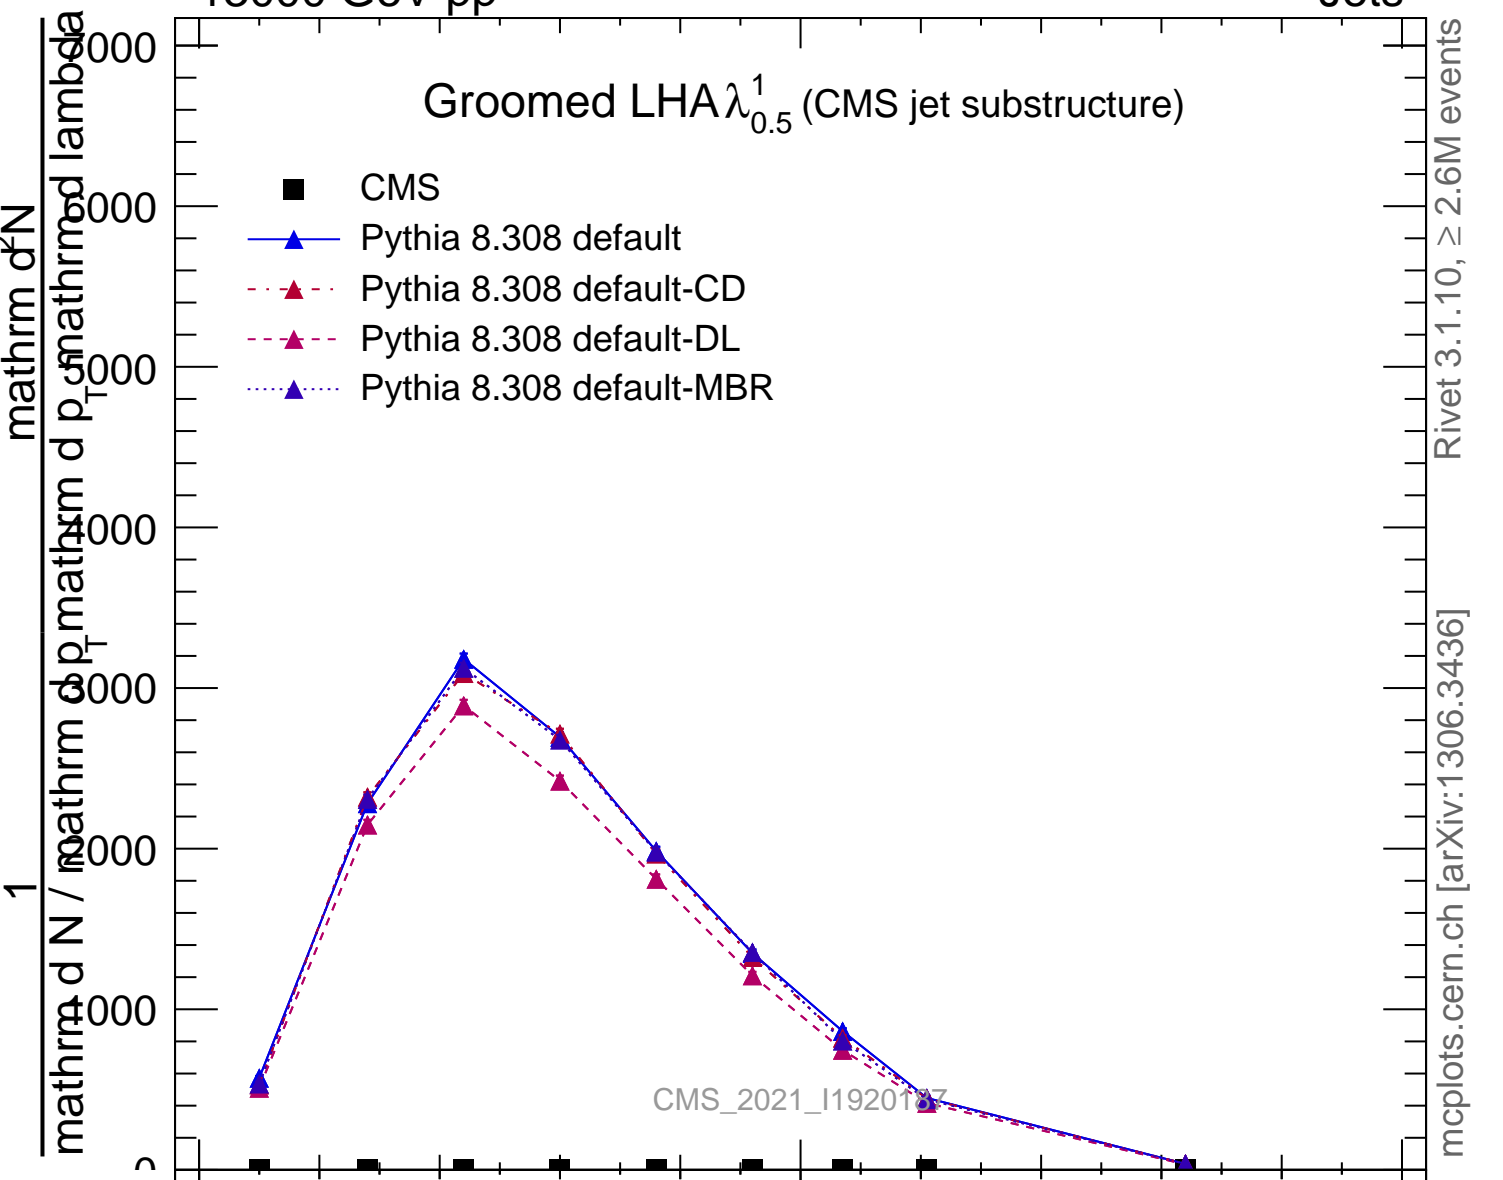

Groomed LHA $\lambda_{0.5}^1$ (CMS jet substructure)

- CMS
- ▲ Pythia 8.308 default
- -▲ Pythia 8.308 default-CD
- -▲ Pythia 8.308 default-DL
- ⋯▲ Pythia 8.308 default-MBR

Rivet 3.1.10, $\geq 2.6M$ events
mcplots.cern.ch [arXiv:1306.3436]