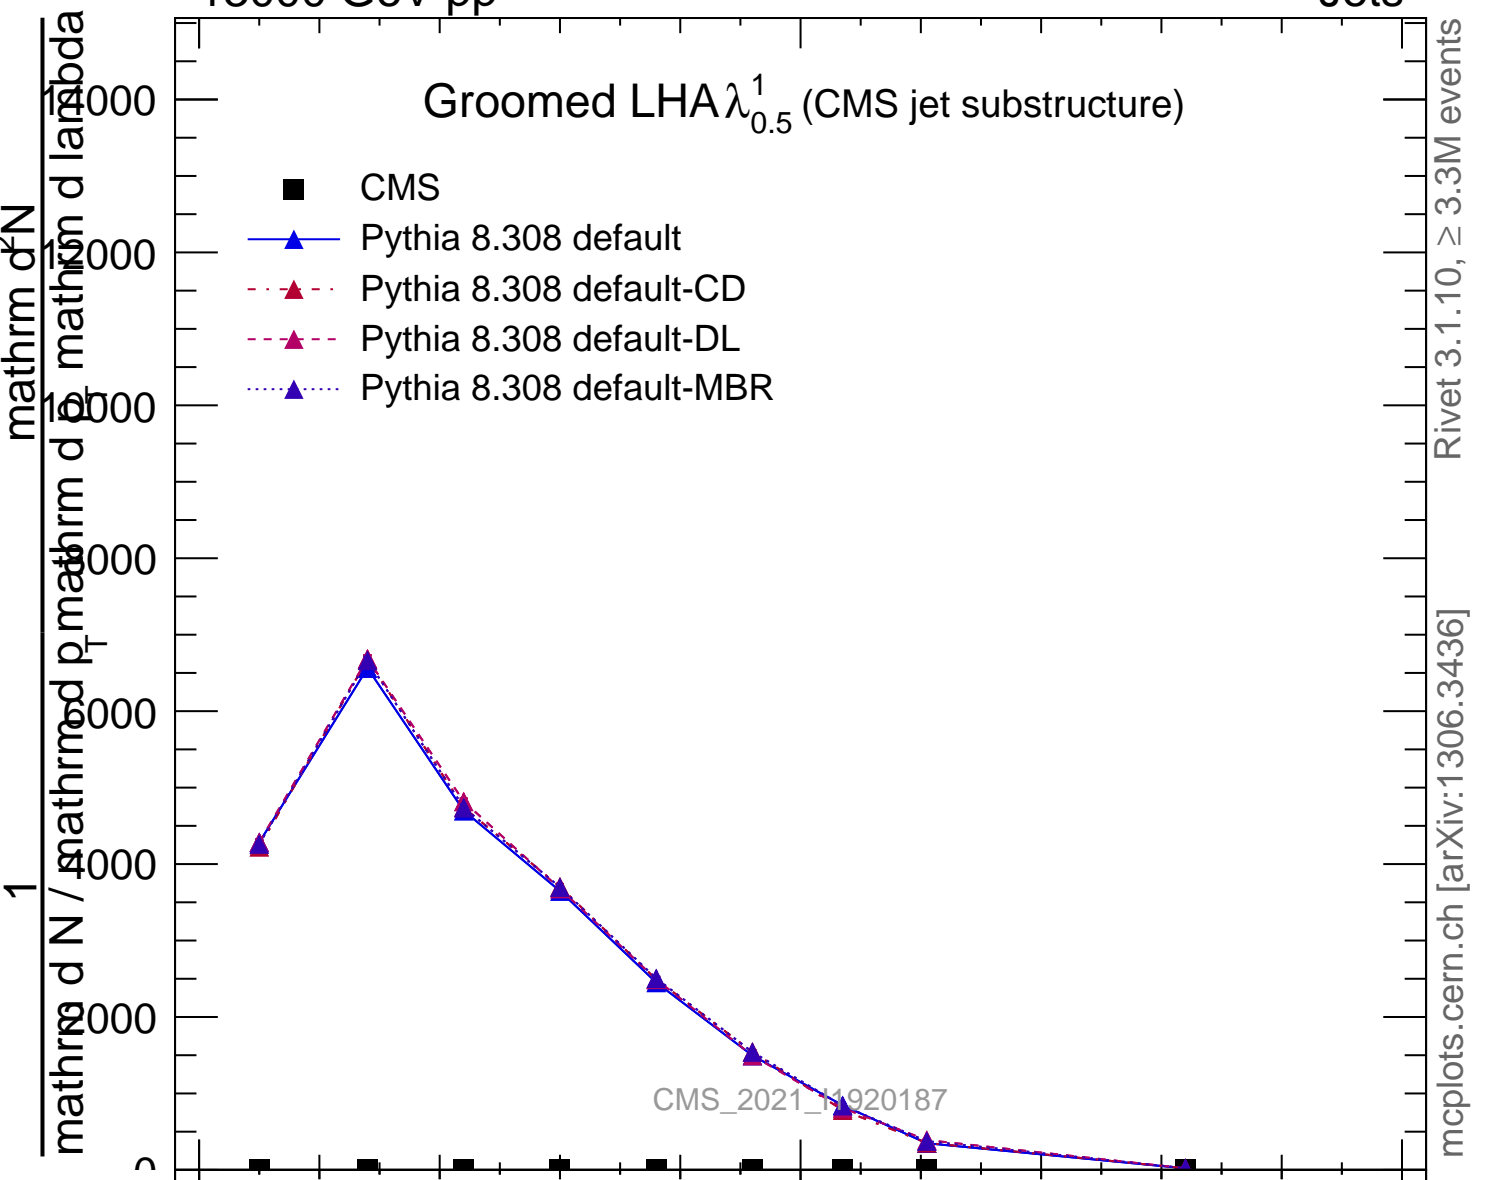

Groomed LHA $\lambda_{0.5}^1$ (CMS jet substructure)

- CMS
- ▲ Pythia 8.308 default
- ▲ Pythia 8.308 default-CD
- ▲ Pythia 8.308 default-DL
- ▲ Pythia 8.308 default-MBR

Rivet 3.1.10, ≥ 3.3M events
mcplots.cern.ch [arXiv:1306.3436]