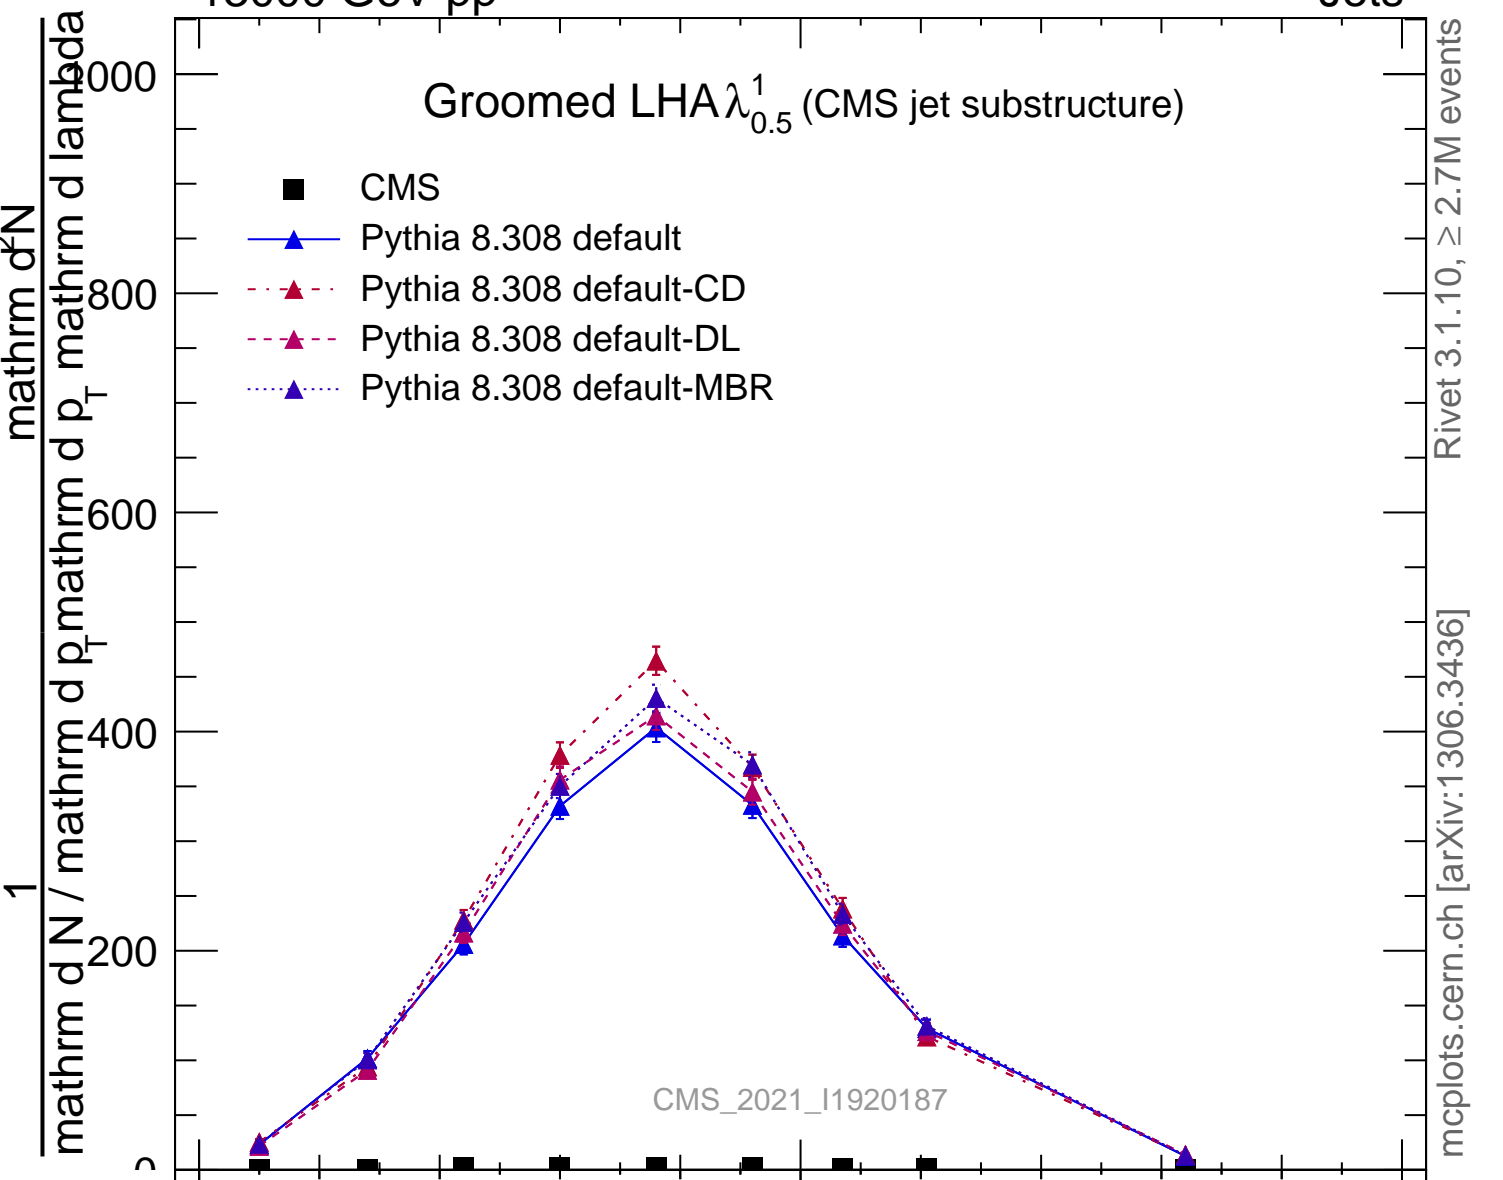

Groomed LHA $\lambda_{0.5}^1$ (CMS jet substructure)

- CMS
- ▲ Pythia 8.308 default
- -▲ Pythia 8.308 default-CD
- -▲ Pythia 8.308 default-DL
- ⋯▲ Pythia 8.308 default-MBR

CMS_2021_I1920187

Rivet 3.1.10, $\geq 2.7M$ events
mcplots.cern.ch [arXiv:1306.3436]