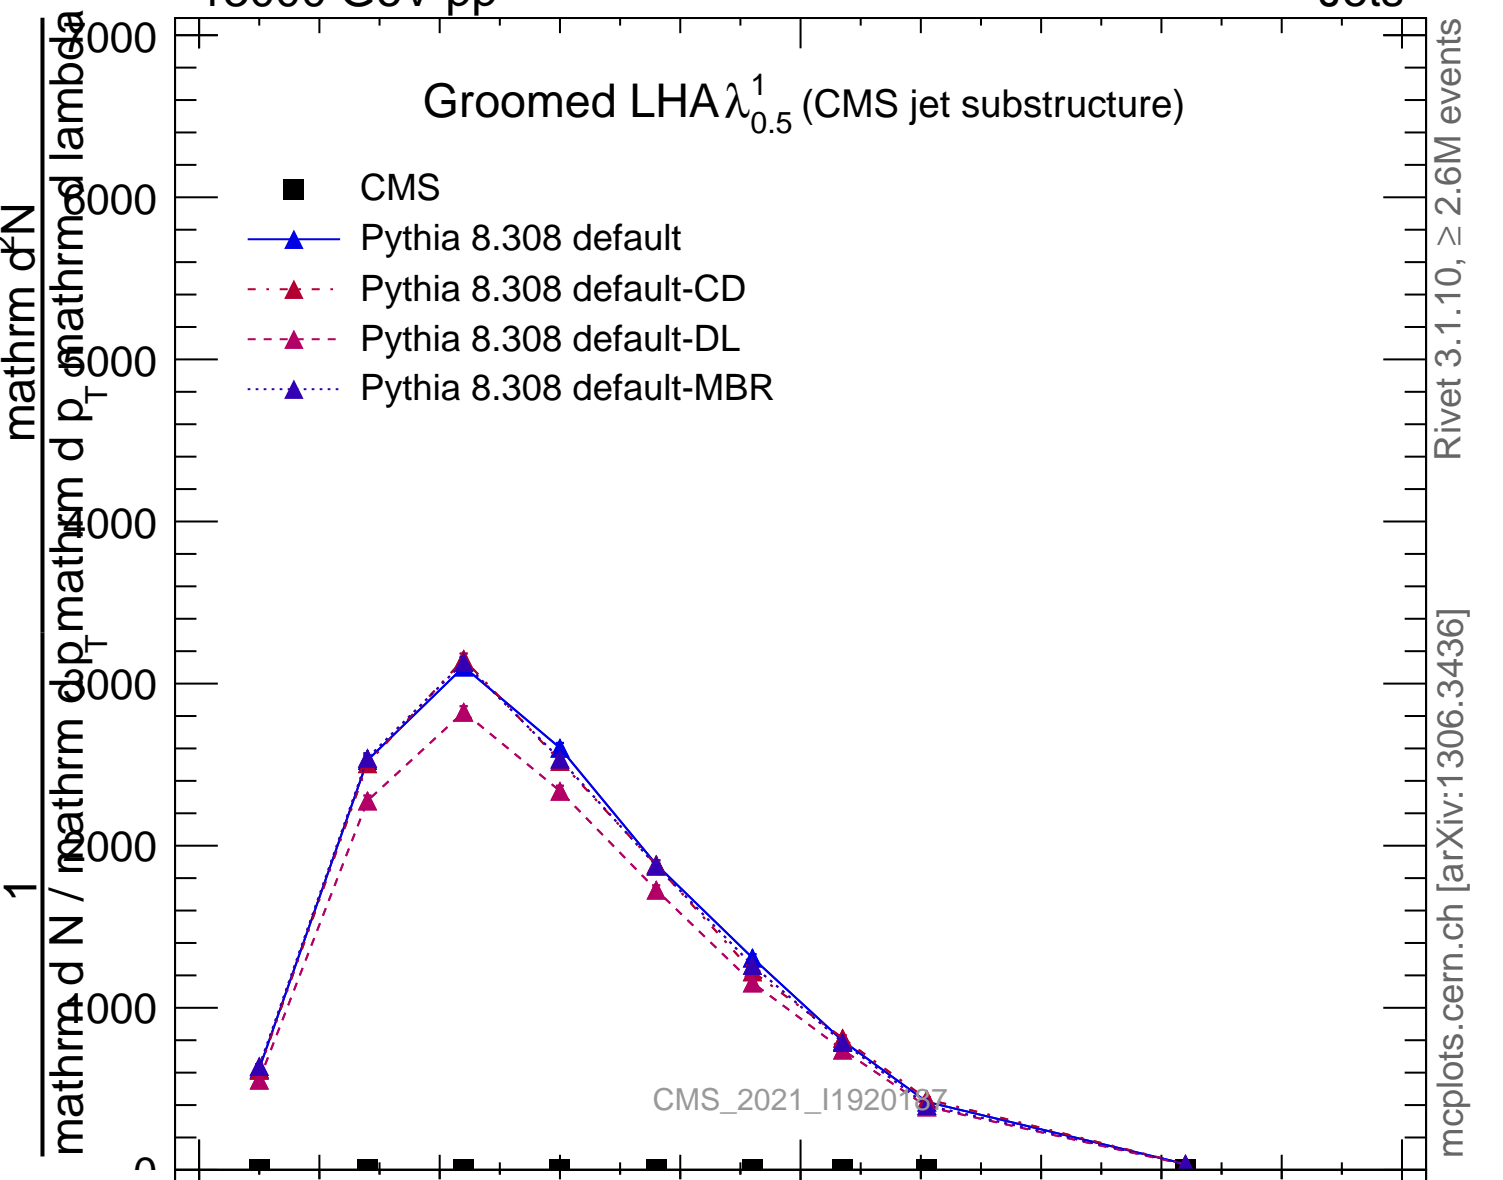

Groomed LHA  $\lambda_{0.5}^1$  (CMS jet substructure)

- CMS
- ▲ Pythia 8.308 default
- -▲ Pythia 8.308 default-CD
- -▲ Pythia 8.308 default-DL
- ⋯▲ Pythia 8.308 default-MBR

Rivet 3.1.10, ≥ 2.6M events  
mcplots.cern.ch [arXiv:1306.3436]