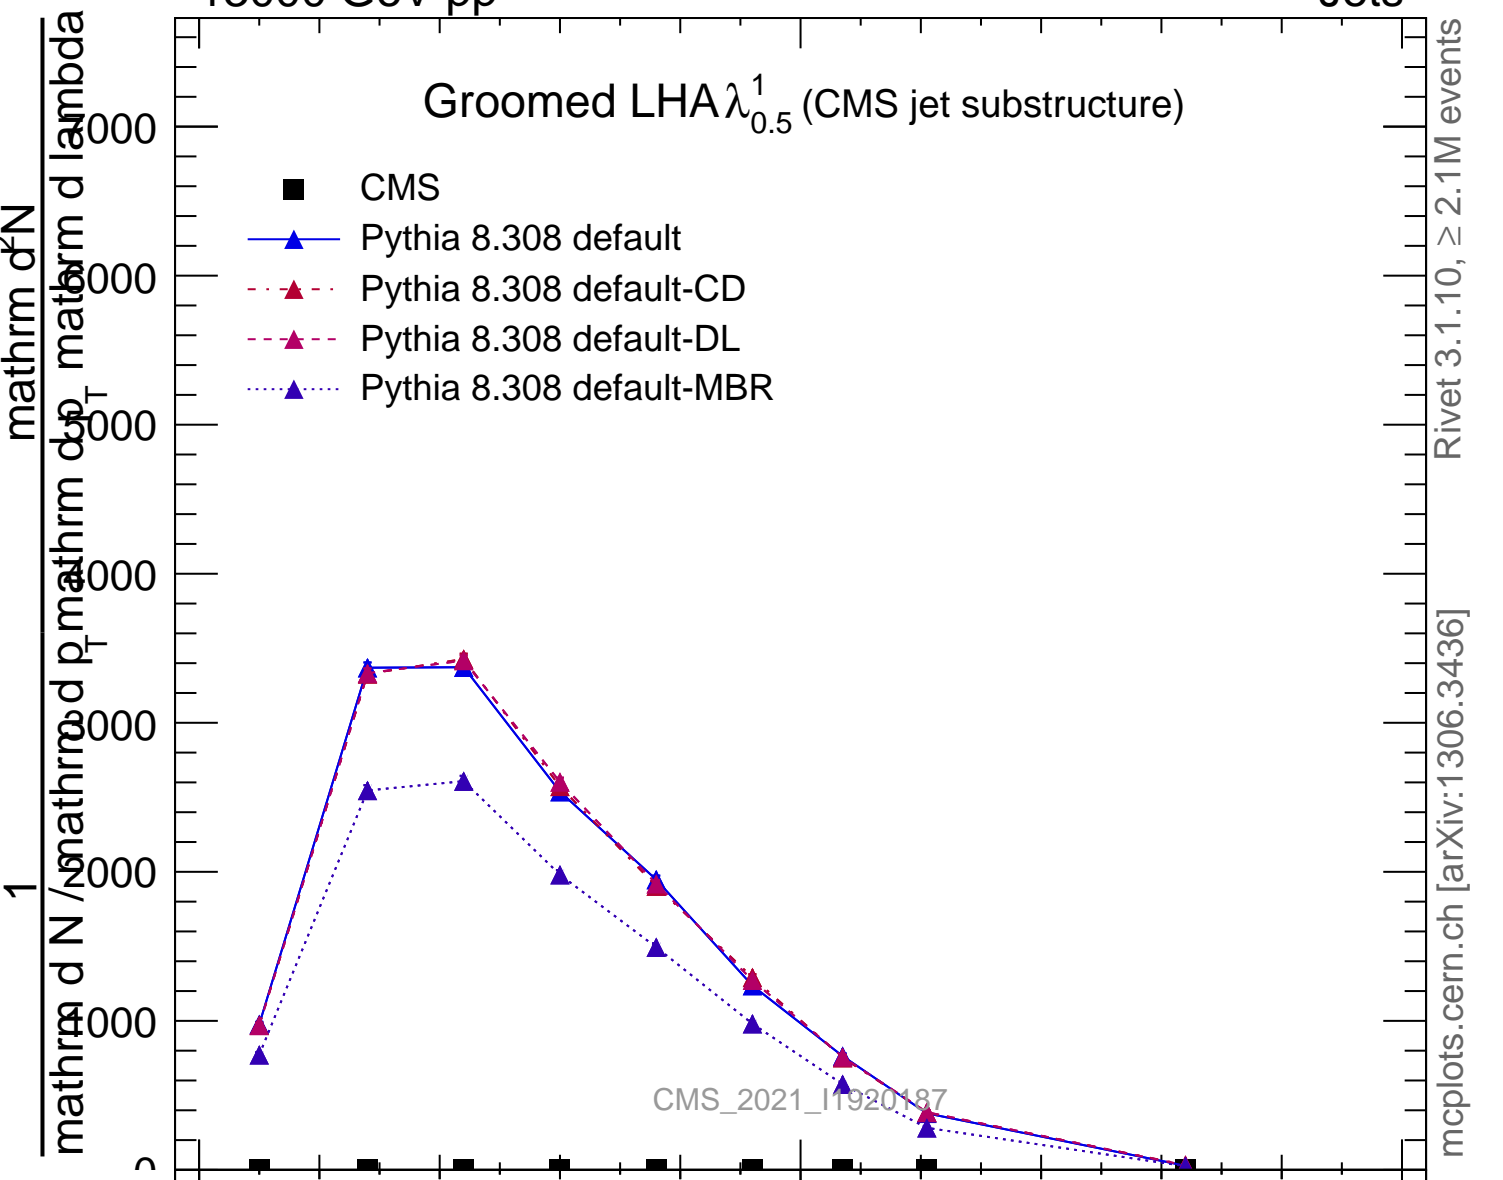

Groomed $LHA\lambda_{0.5}^1$ (CMS jet substructure)

- CMS
- ▲ Pythia 8.308 default
- -▲ Pythia 8.308 default-CD
- -▲ Pythia 8.308 default-DL
- ⋯▲ Pythia 8.308 default-MBR

CMS_2021_11920187

Rivet 3.1.10, ≥ 2.1M events
mcplots.cern.ch [arXiv:1306.3436]