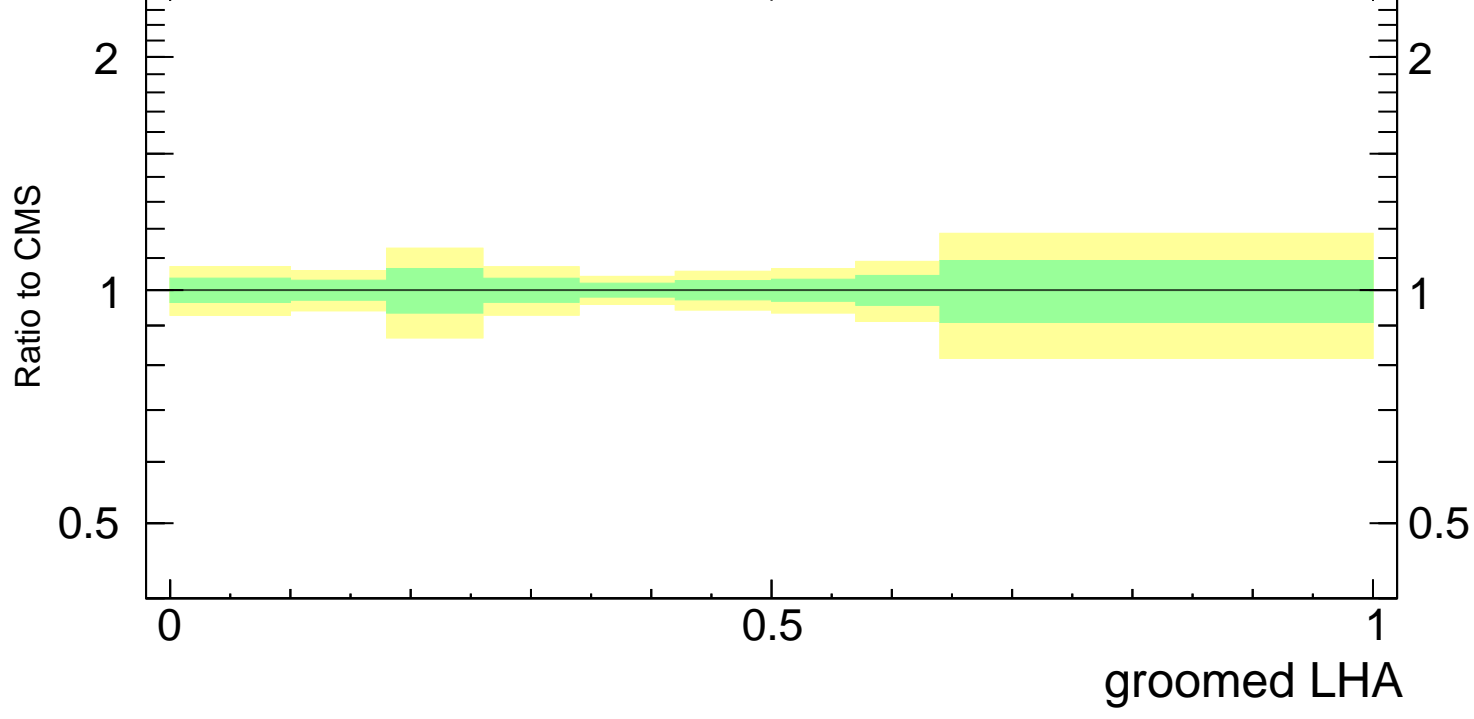

Groomed $LHA\lambda_{0.5}^1$ (CMS jet substructure)

- CMS
- ▲ Pythia 8.308 default
- -▲ Pythia 8.308 default-CD
- -▲ Pythia 8.308 default-DL
- ⋯▲ Pythia 8.308 default-MBR

CMS_2021_11920187

Rivet 3.1.10, ≥ 2.1M events
mcplots.cern.ch [arXiv:1306.3436]