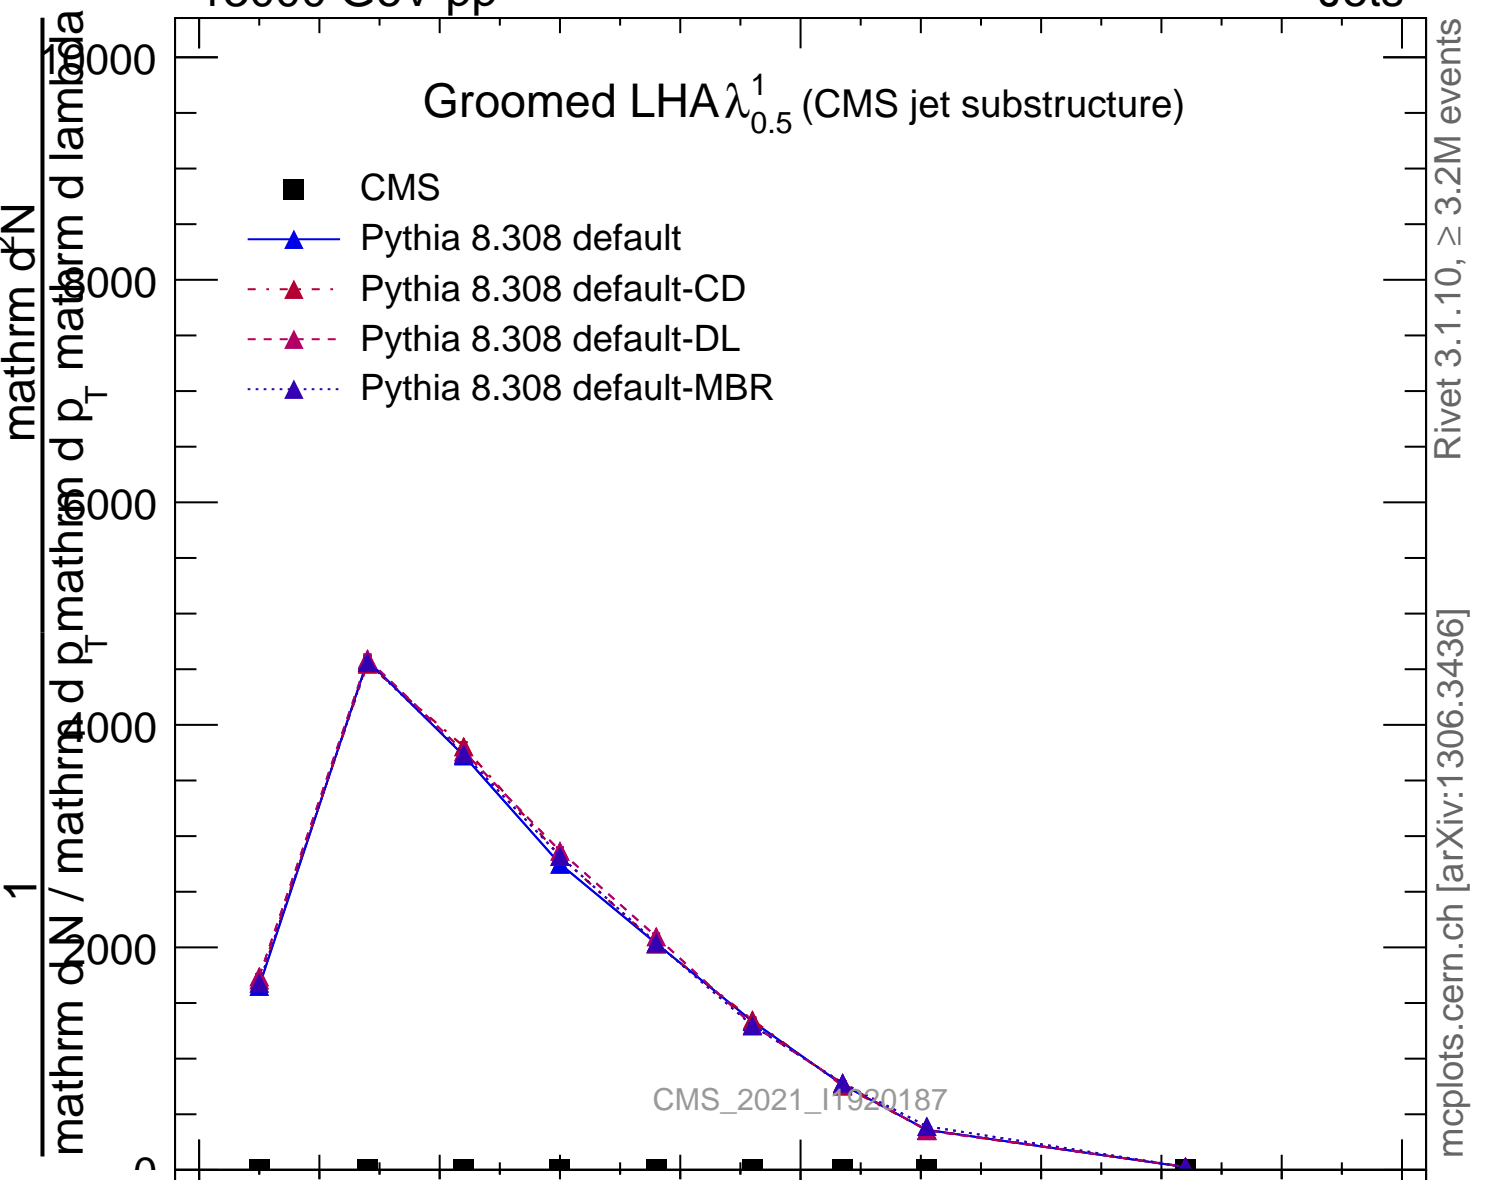

Groomed LHA $\lambda_{0.5}^1$ (CMS jet substructure)

- CMS
- ▲ Pythia 8.308 default
- -▲ Pythia 8.308 default-CD
- -▲ Pythia 8.308 default-DL
- ⋯▲ Pythia 8.308 default-MBR

mcplots.cern.ch [arXiv:1306.3436]
Rivet 3.1.10, ≥ 3.2M events