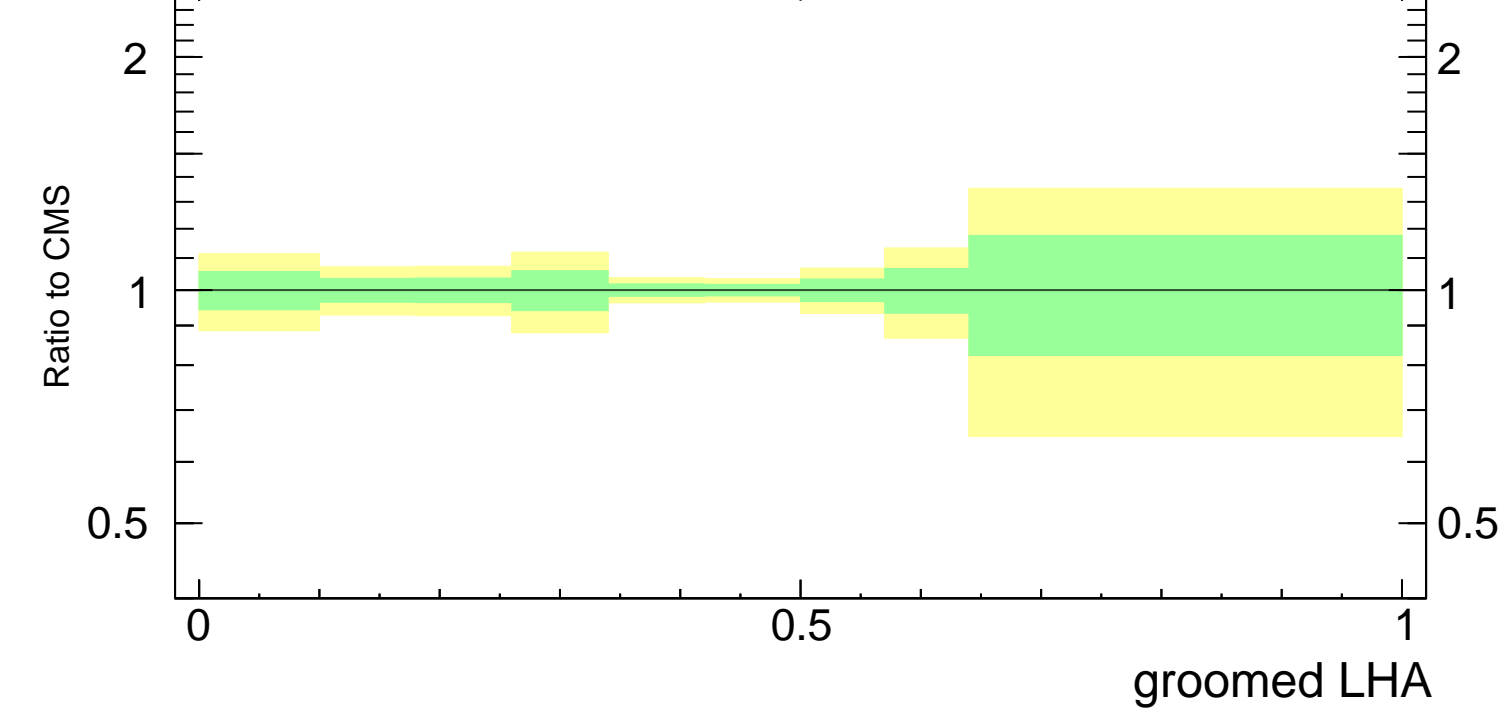

Groomed LHA $\lambda_{0.5}^1$ (CMS jet substructure)

- CMS
- ▲ Pythia 8.308 default
- -▲ Pythia 8.308 default-CD
- -▲ Pythia 8.308 default-DL
- ⋯▲ Pythia 8.308 default-MBR

mcplots.cern.ch [arXiv:1306.3436]
Rivet 3.1.10, ≥ 3.2M events