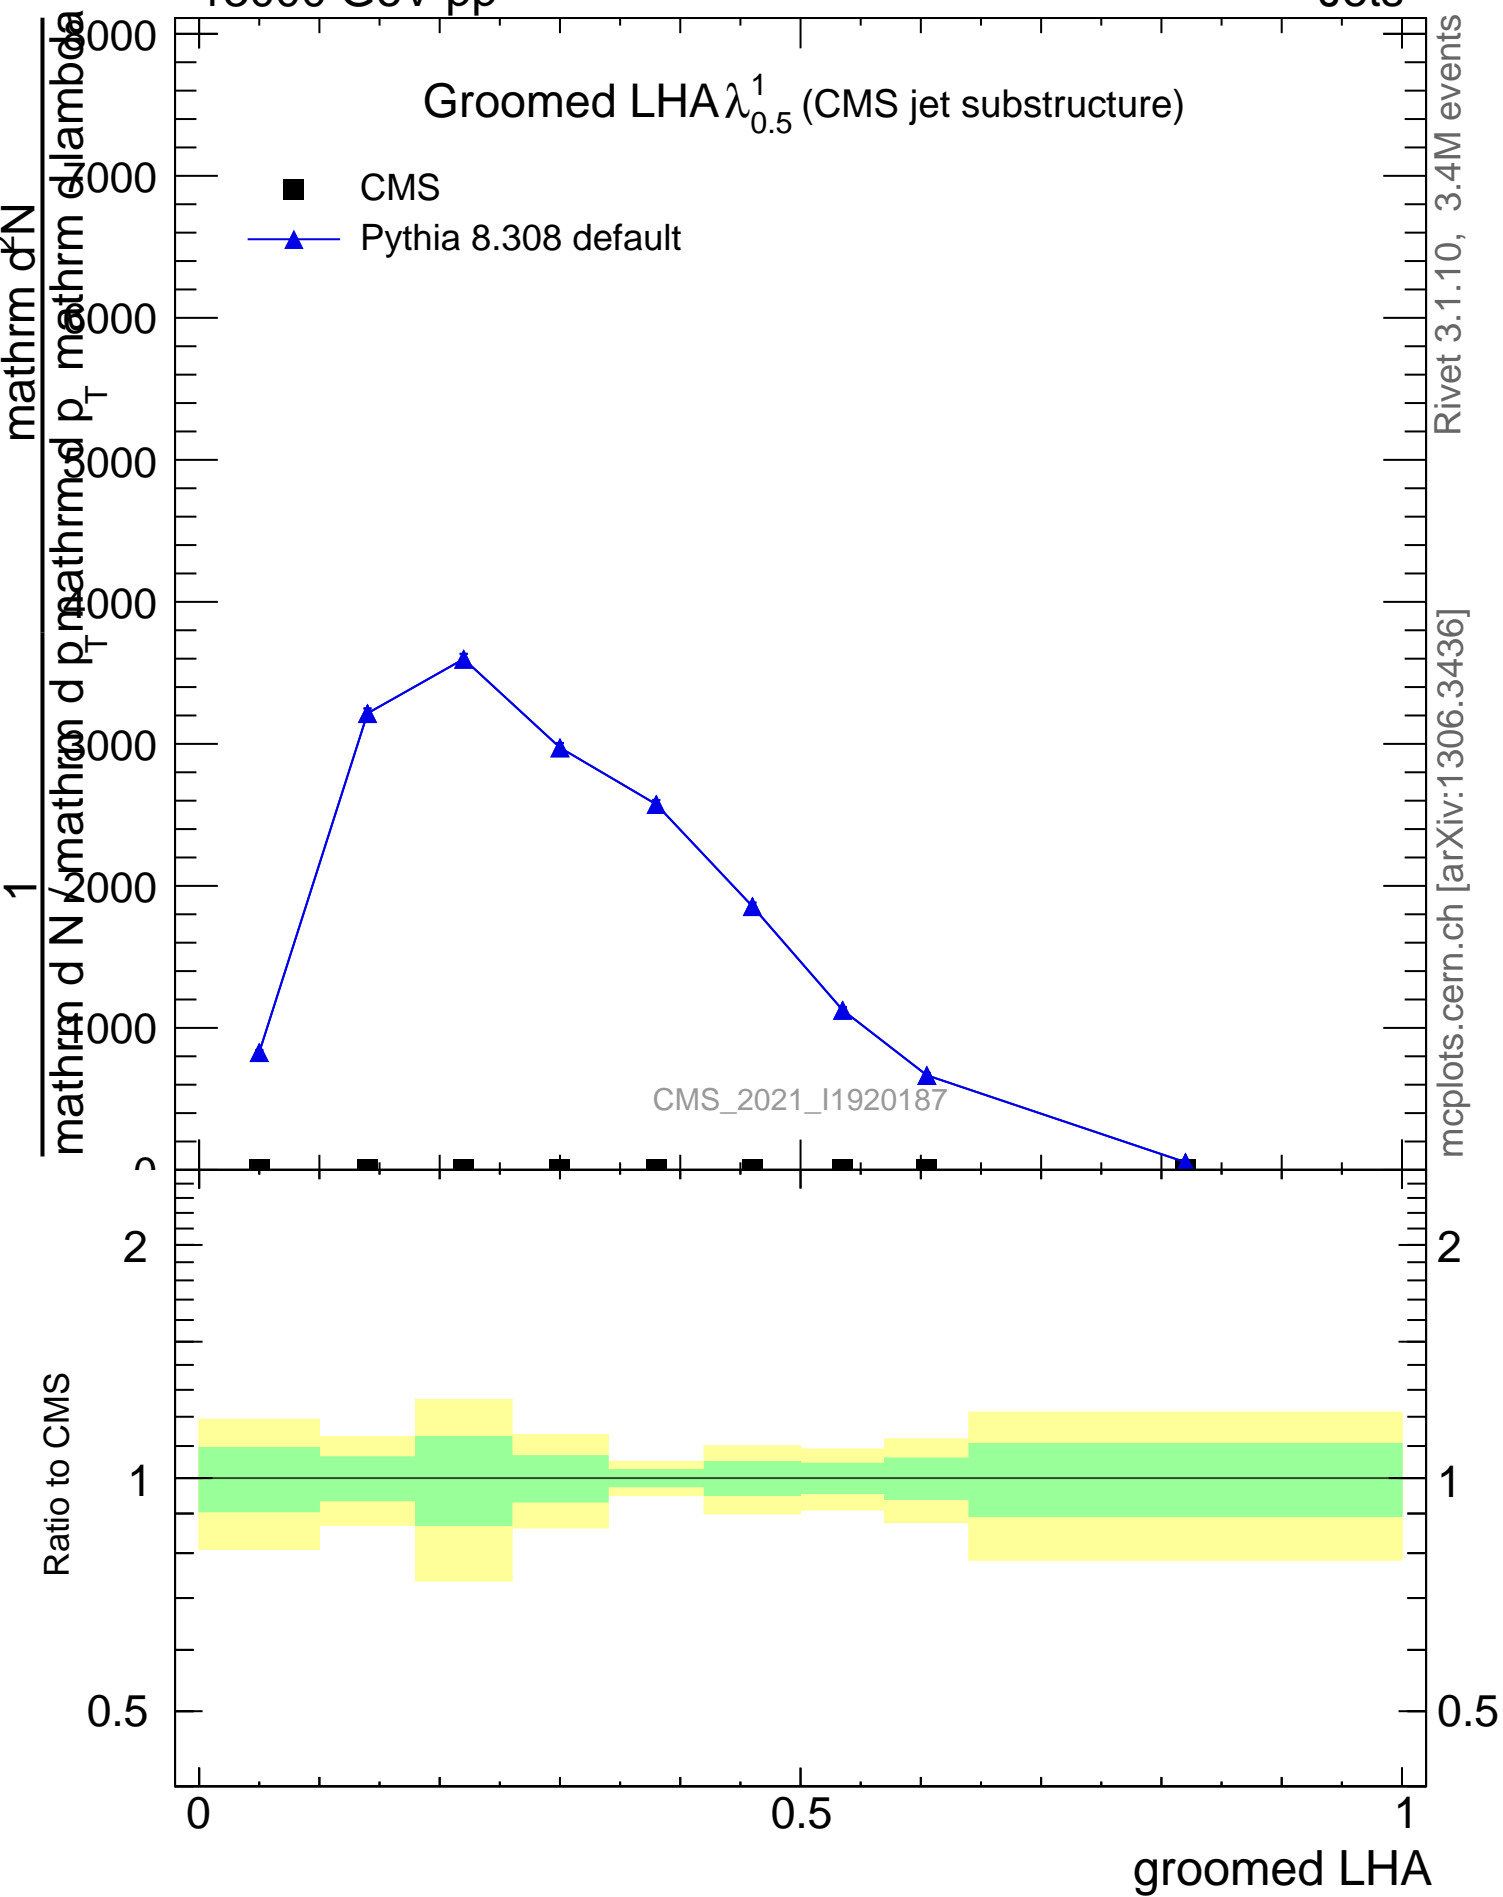

Groomed LHA $\lambda_{0.5}^1$ (CMS jet substructure)

- CMS
- ▲ Pythia 8.308 default

CMS_2021_I1920187

mcplots.cern.ch [arXiv:1306.3436]

Rivet 3.1.10, 3.4M events