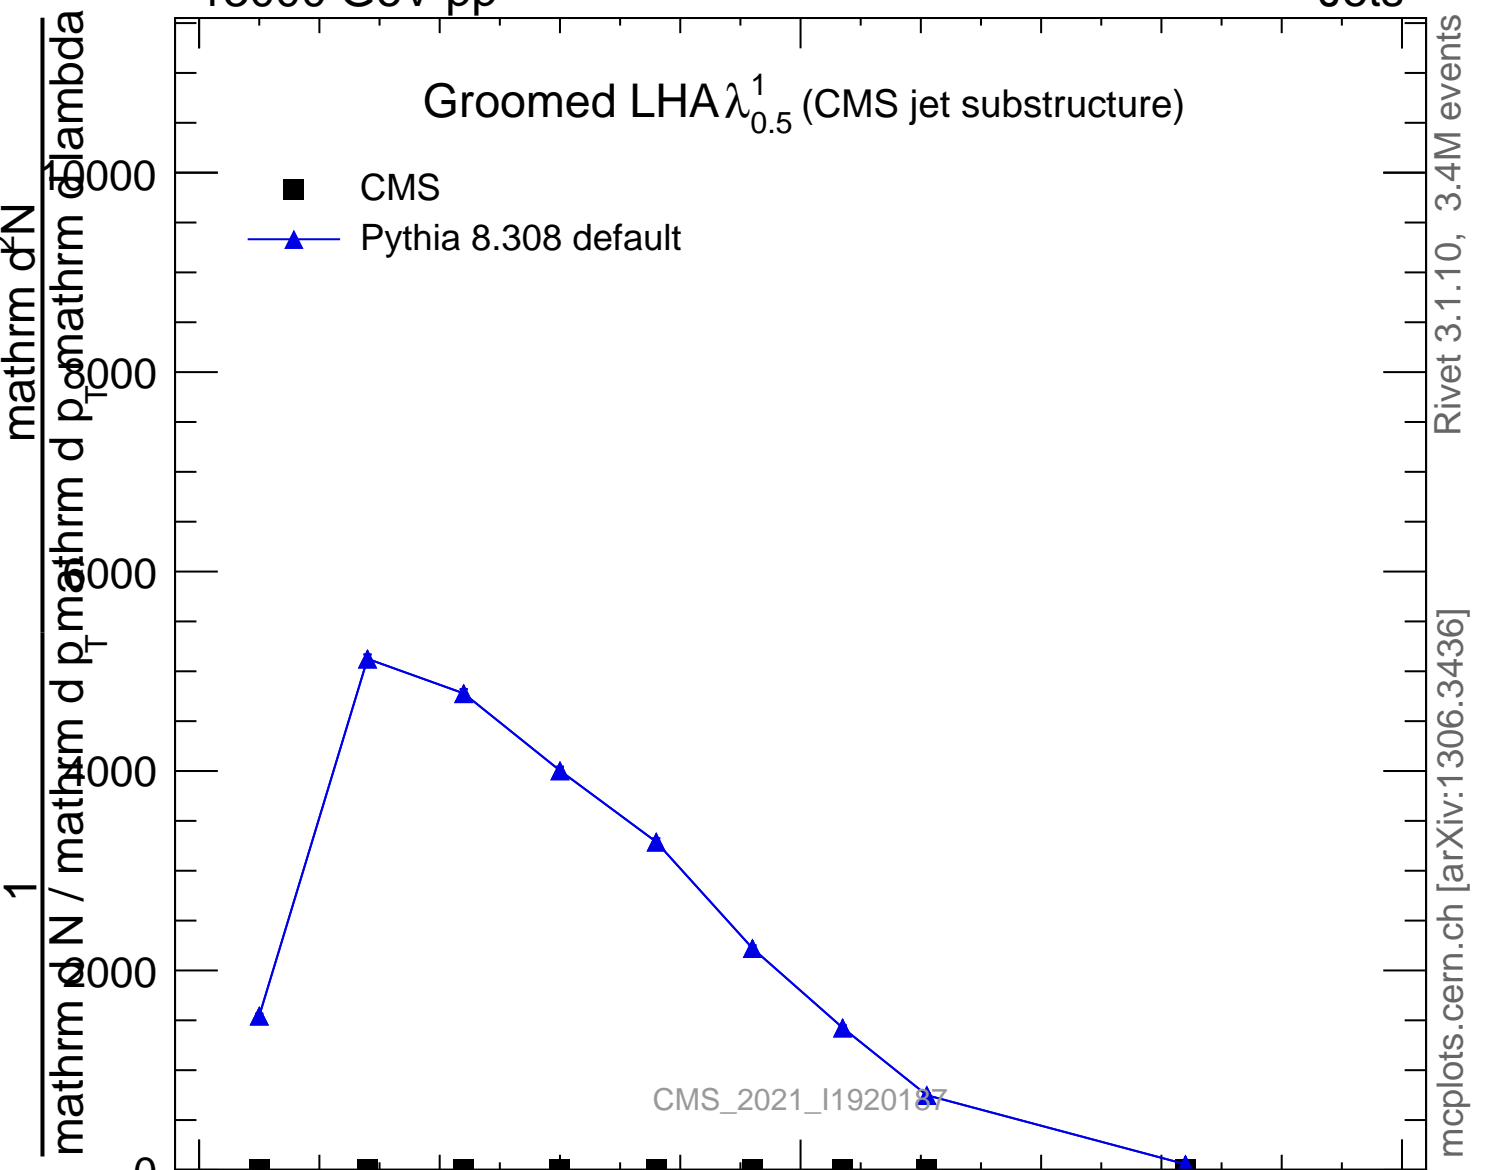

### Groomed LHA $\lambda_{0.5}^1$ (CMS jet substructure)

- CMS
- ▲ Pythia 8.308 default

Rivet 3.1.10, 3.4M events  
mcplots.cern.ch [arXiv:1306.3436]

CMS\_2021\_I1920187