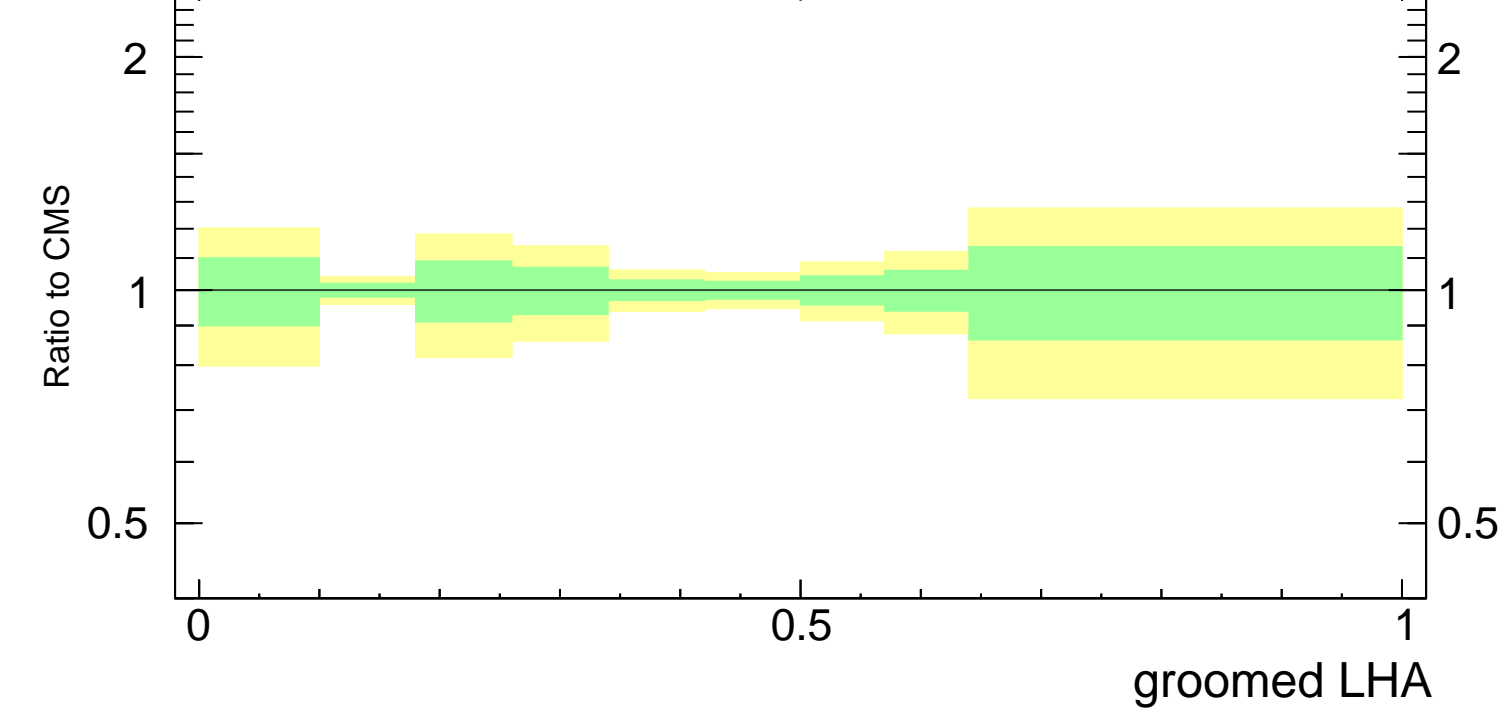

### Groomed LHA $\lambda_{0.5}^1$ (CMS jet substructure)

- CMS
- ▲ Pythia 8.308 default

Rivet 3.1.10, 3.4M events  
mcplots.cern.ch [arXiv:1306.3436]

CMS\_2021\_I1920187