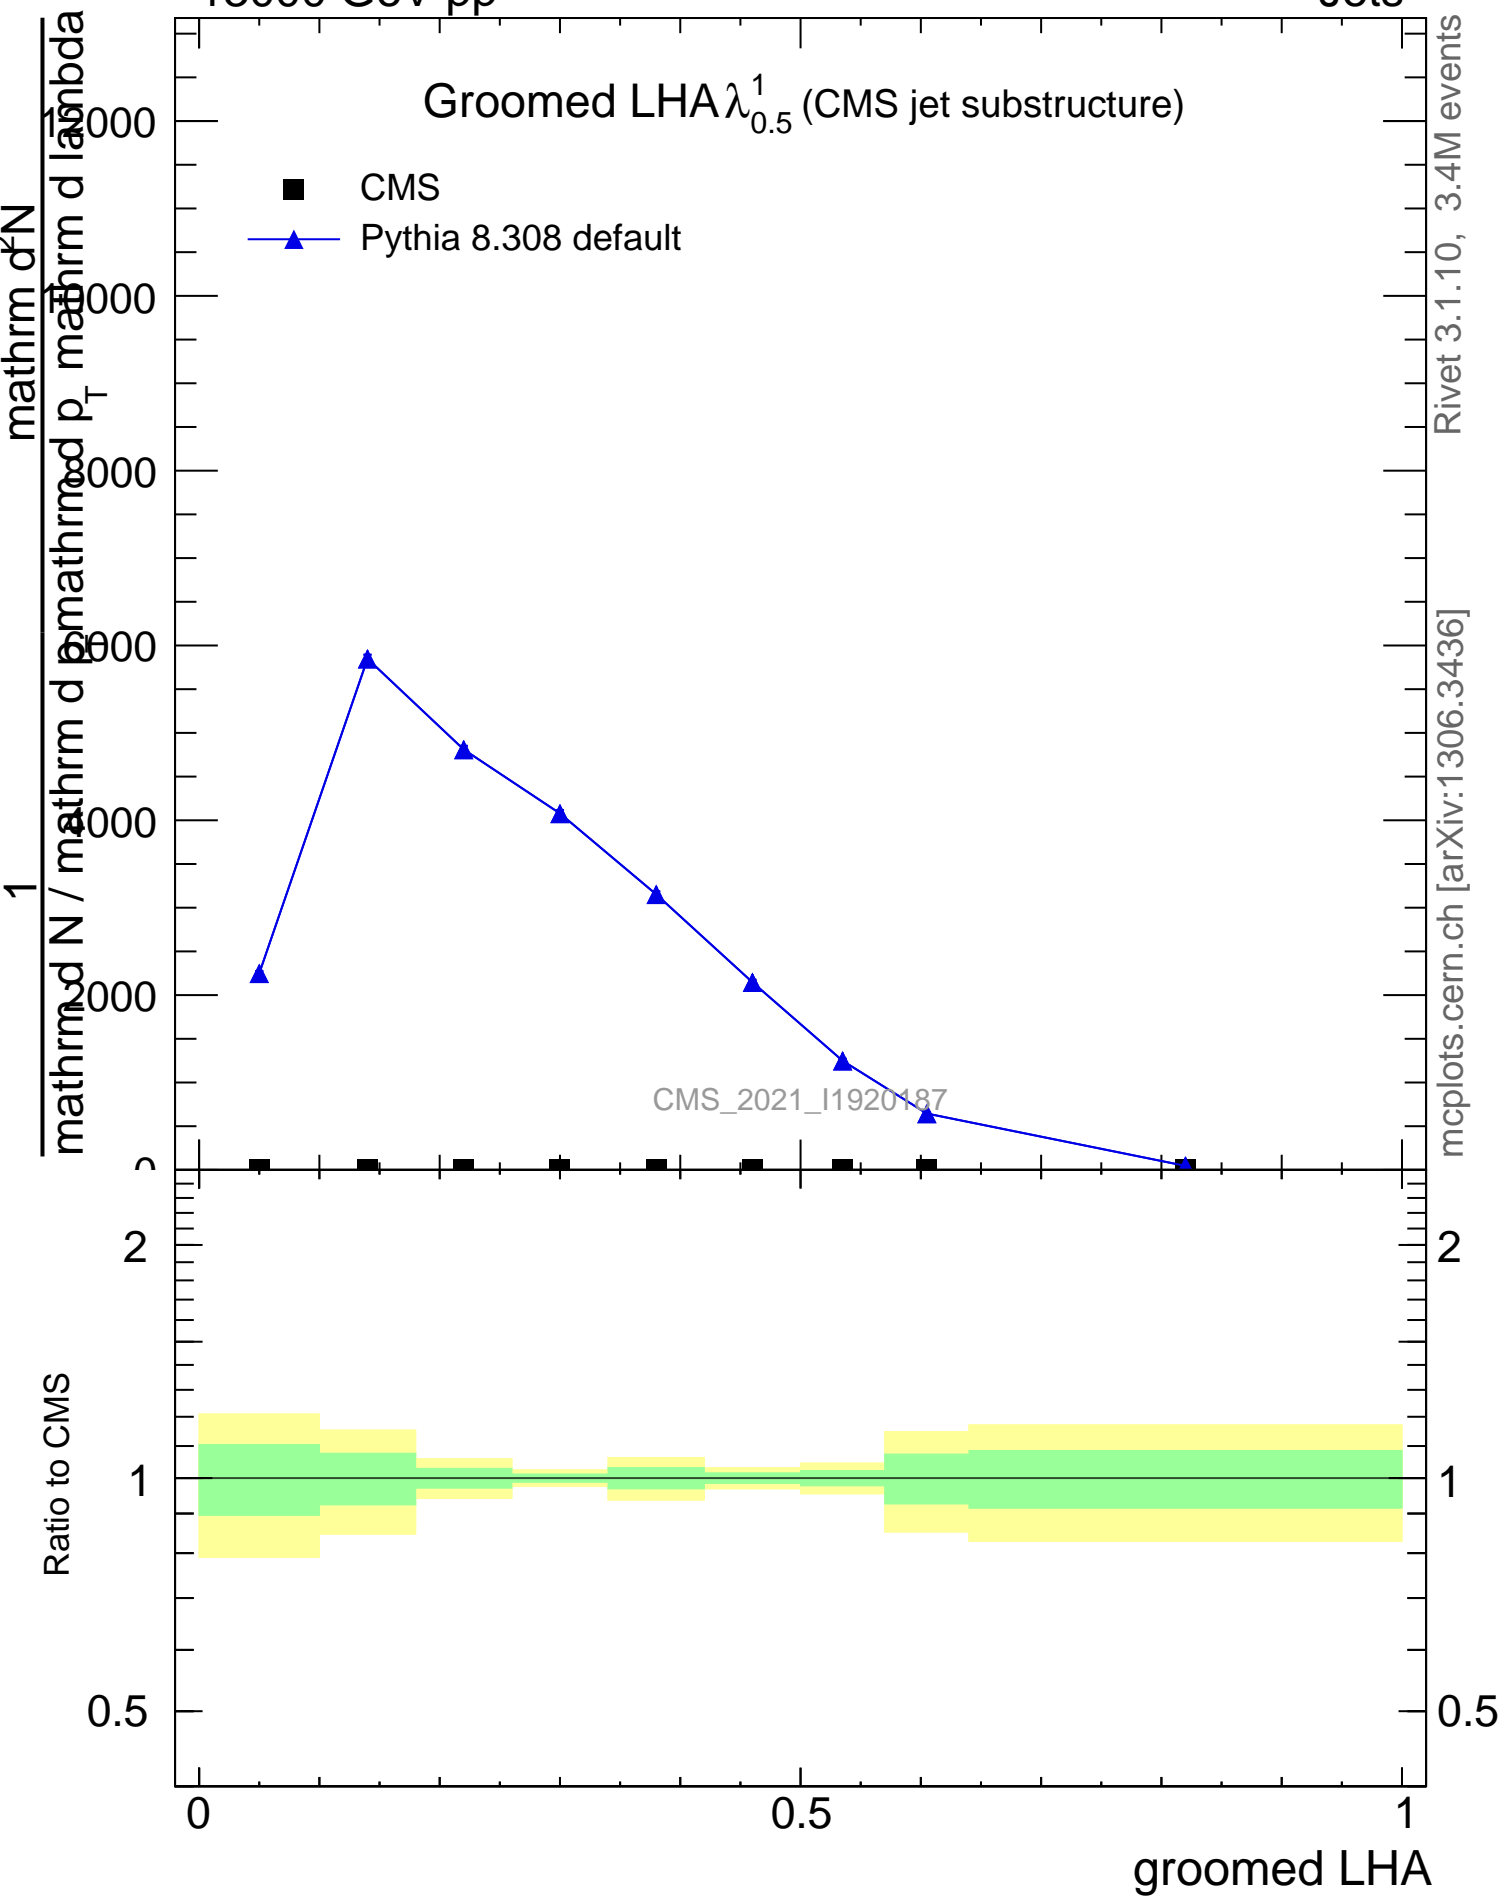

### Groomed $LHA\lambda_{0.5}^1$ (CMS jet substructure)

- CMS
- ▲ Pythia 8.308 default

CMS\_2021\_I1920187