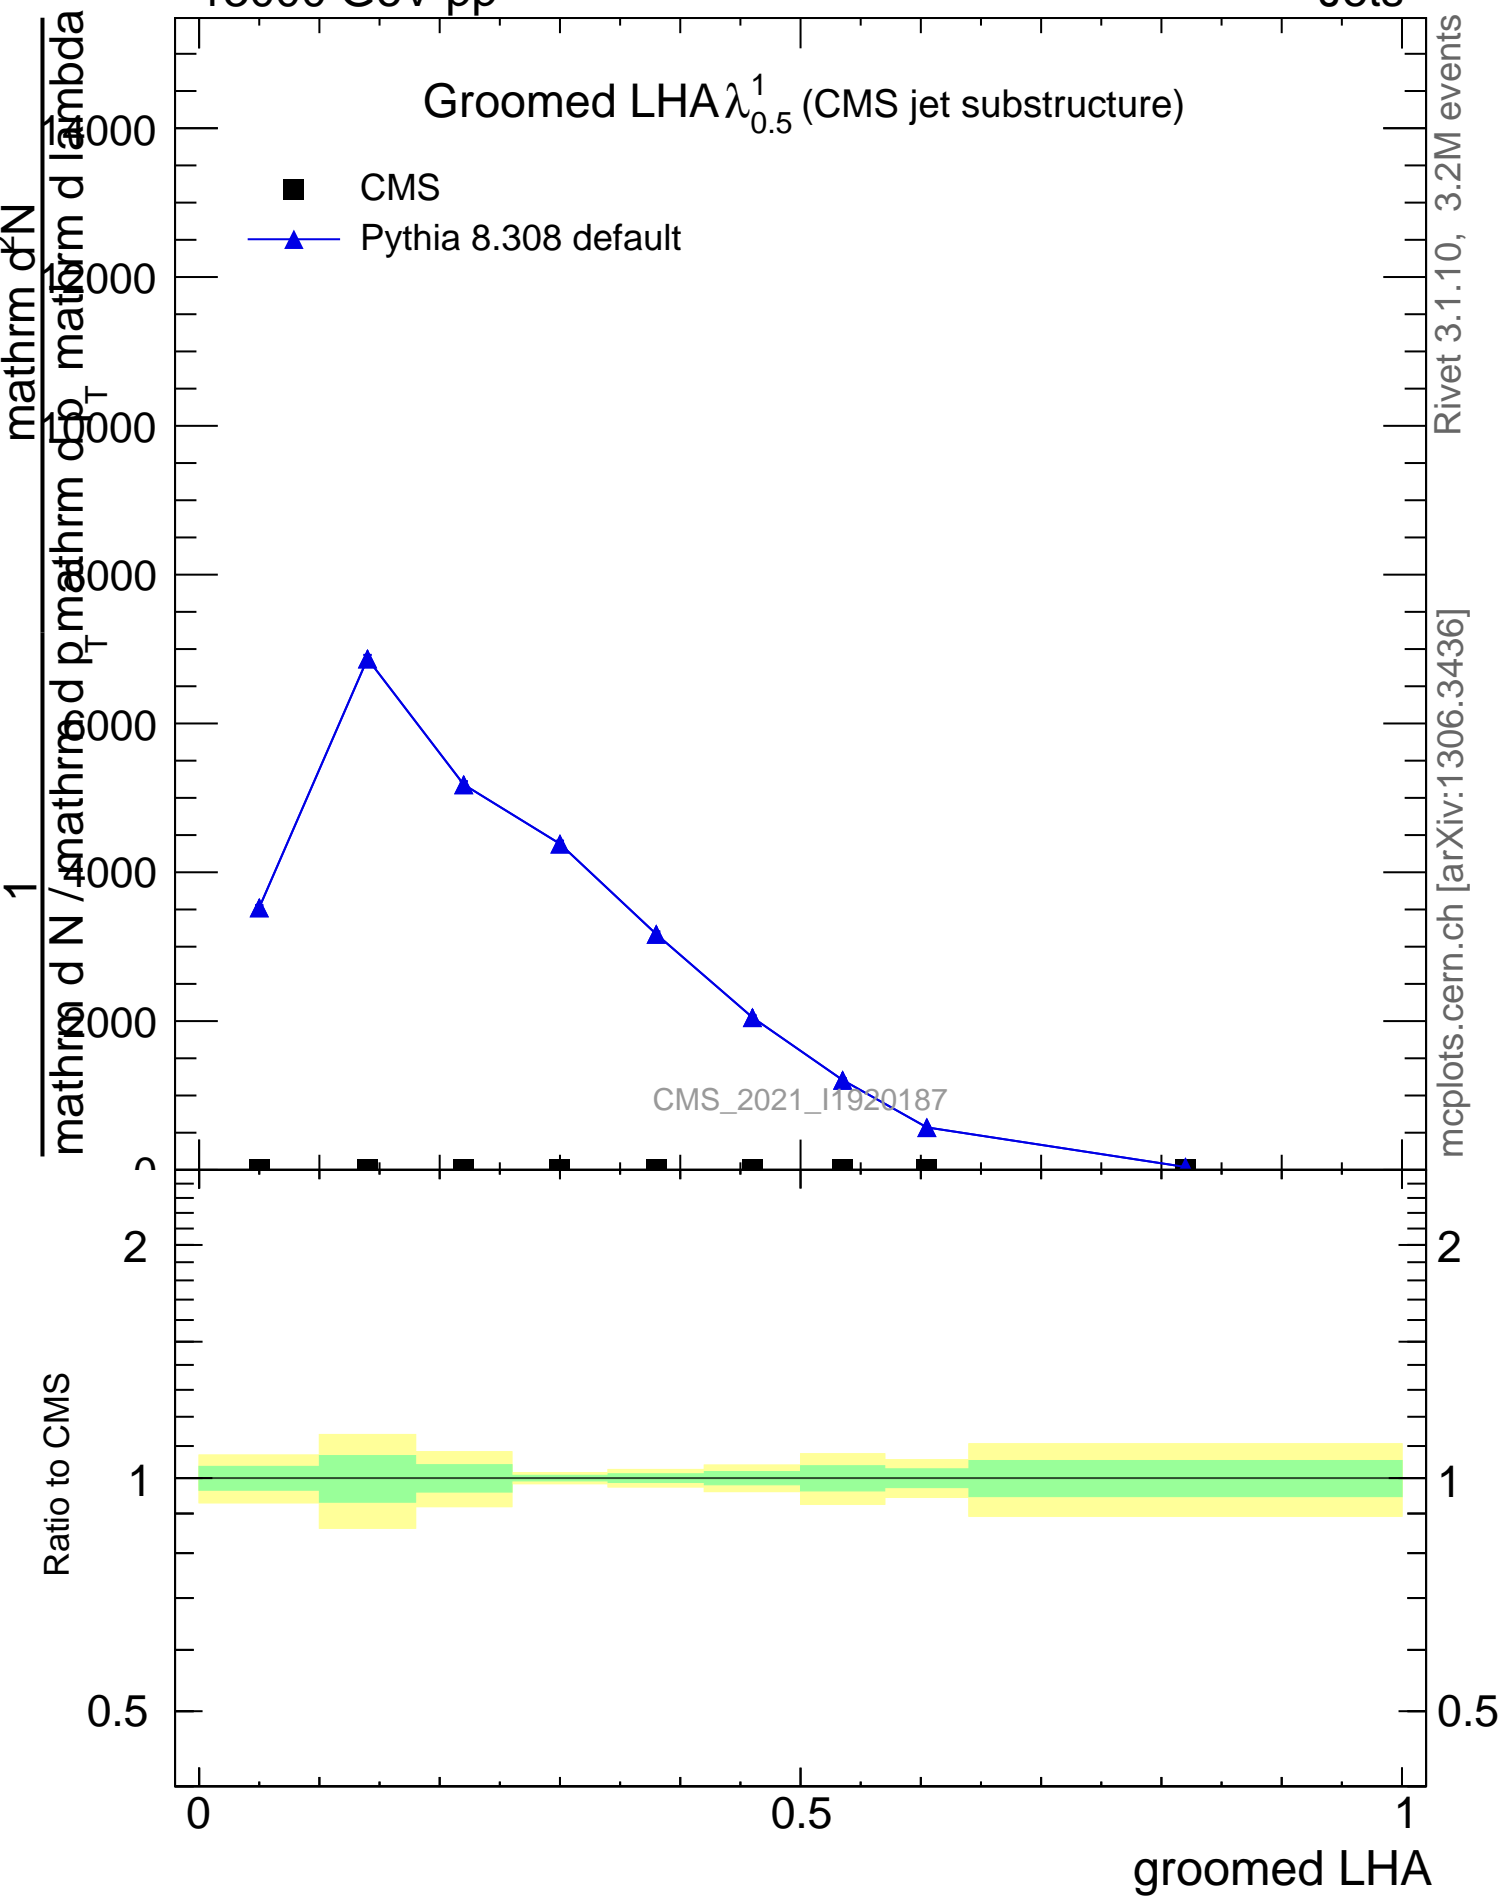

Groomed LHA $\lambda_{0.5}^1$ (CMS jet substructure)

- CMS
- ▲ Pythia 8.308 default

Rivet 3.1.10, 3.2M events
mcplots.cern.ch [arXiv:1306.3436]