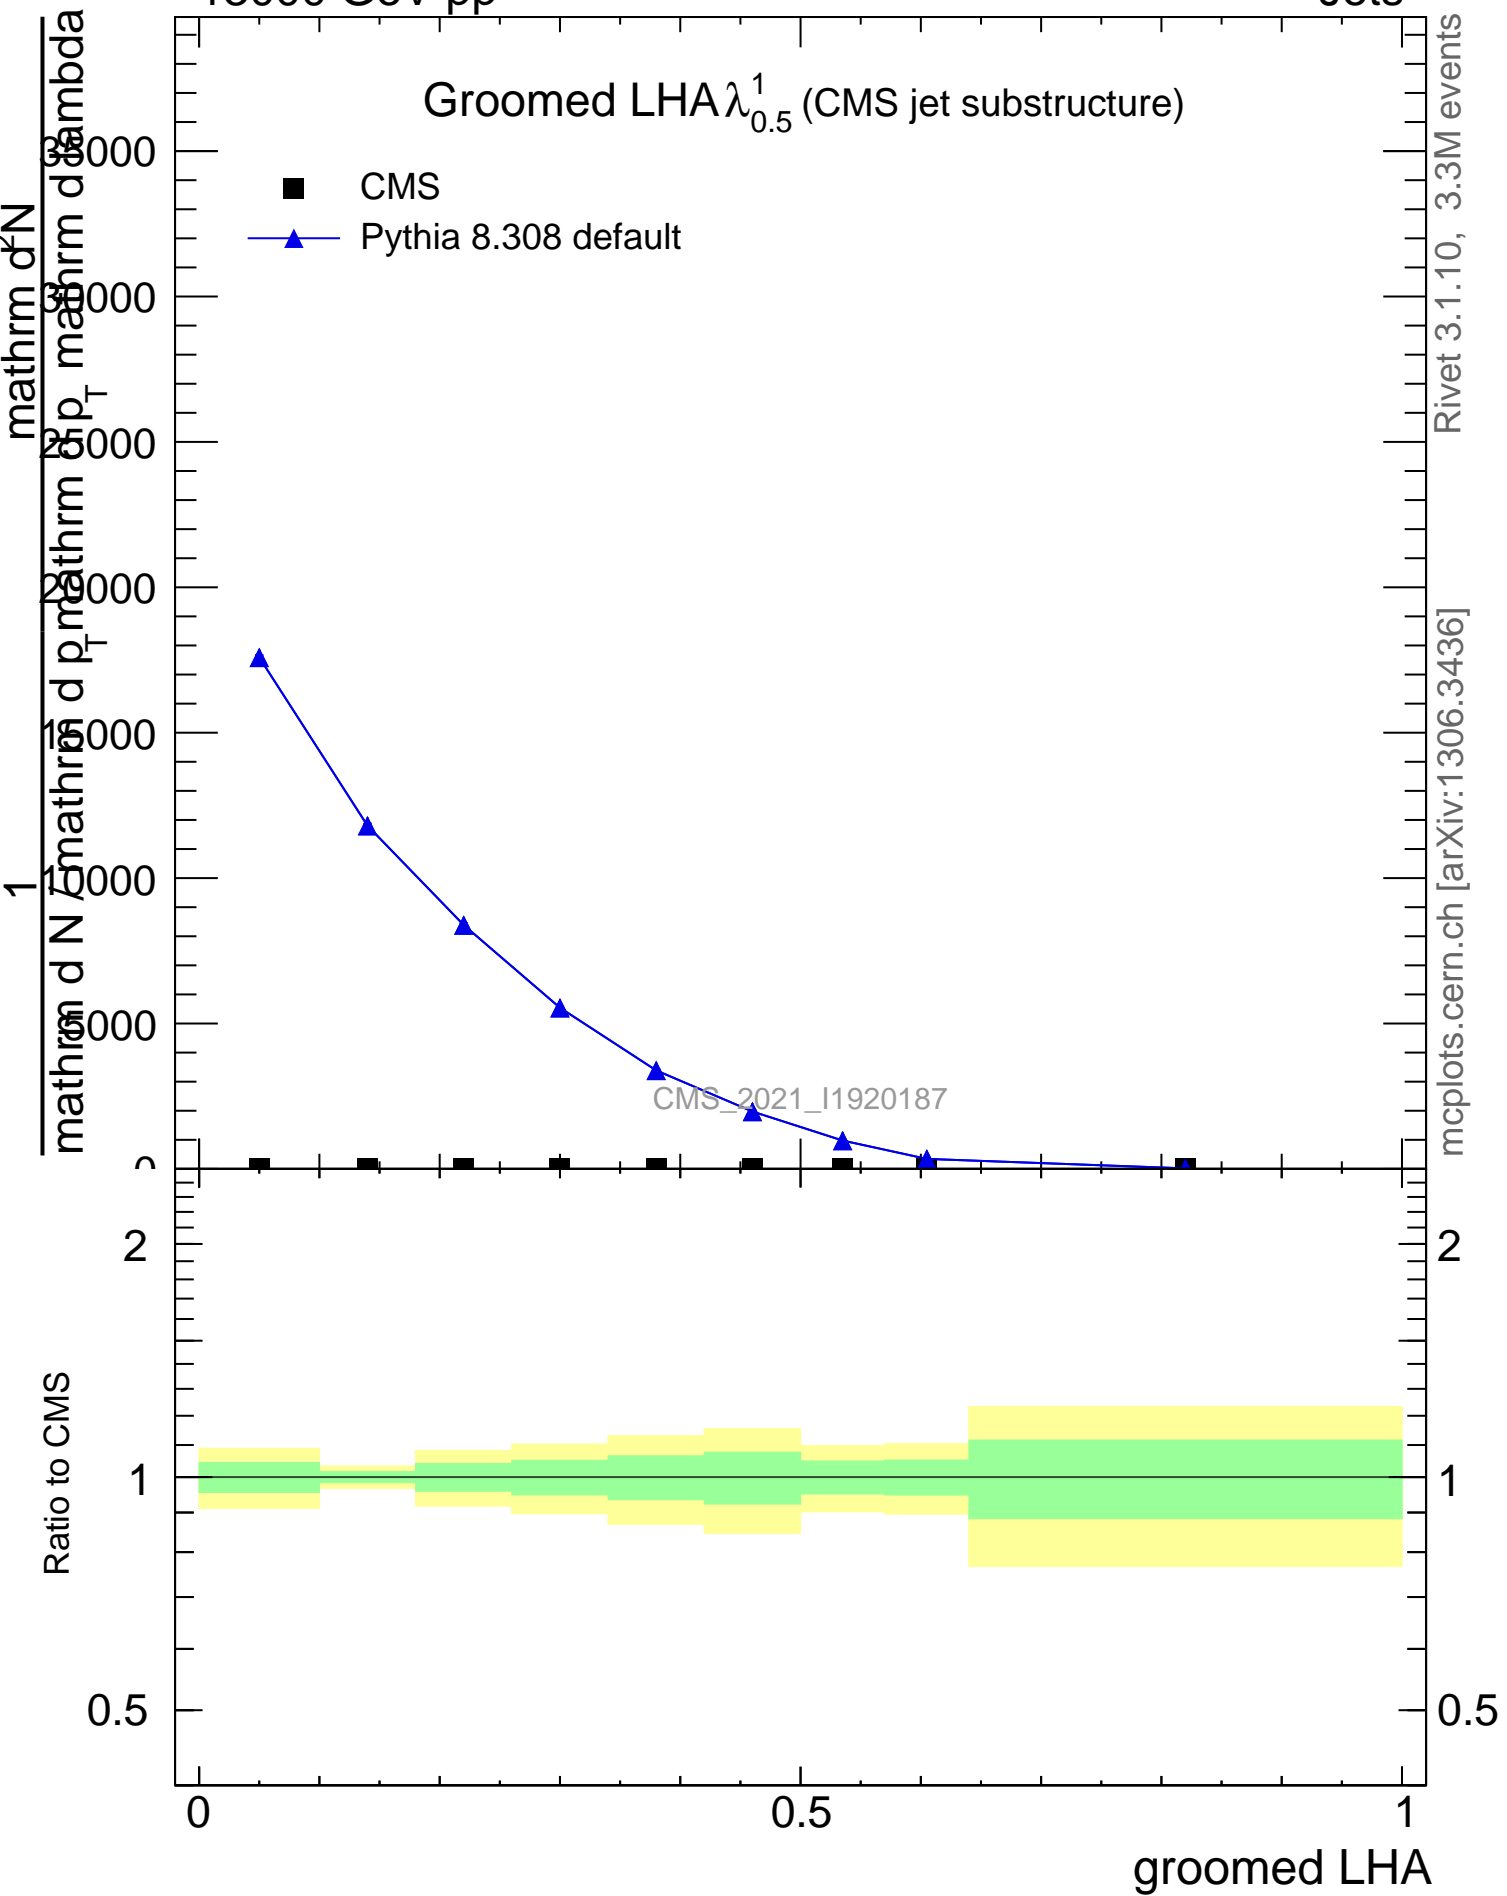

Groomed LHA $\lambda_{0.5}^1$ (CMS jet substructure)

- CMS
- ▲ Pythia 8.308 default

mcplots.cern.ch [arXiv:1306.3436]

CMS_2021_I1920187

Rivet 3.1.10, 3.3M events