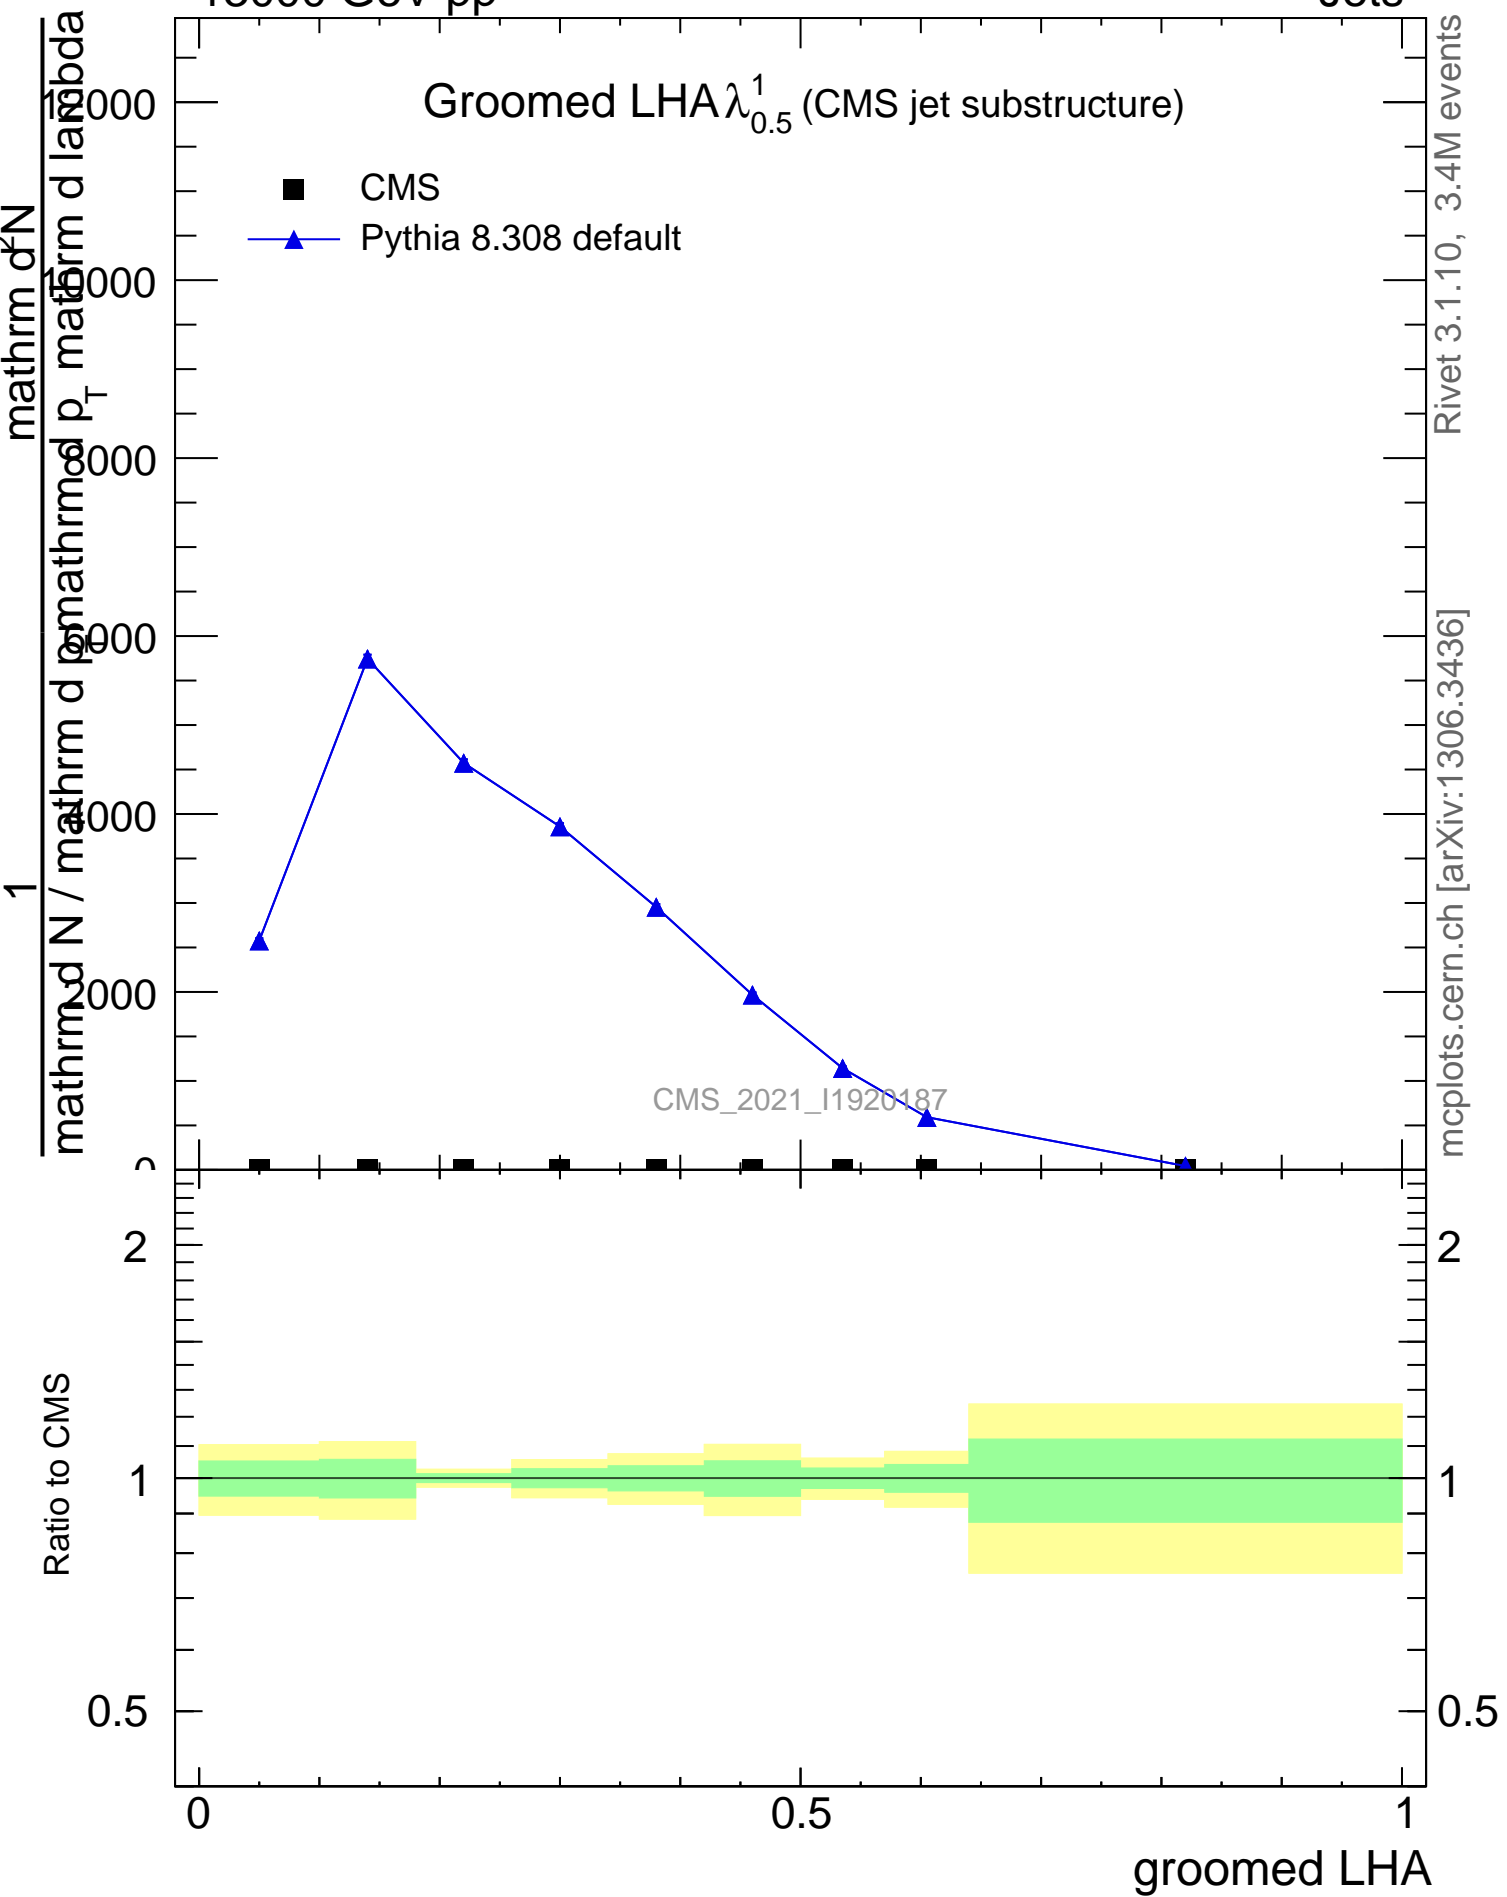

Groomed LHA $\lambda_{0.5}^1$ (CMS jet substructure)

- CMS
- ▲ Pythia 8.308 default

CMS_2021_I1920187

mcplots.cern.ch [arXiv:1306.3436]

Rivet 3.1.10, 3.4M events