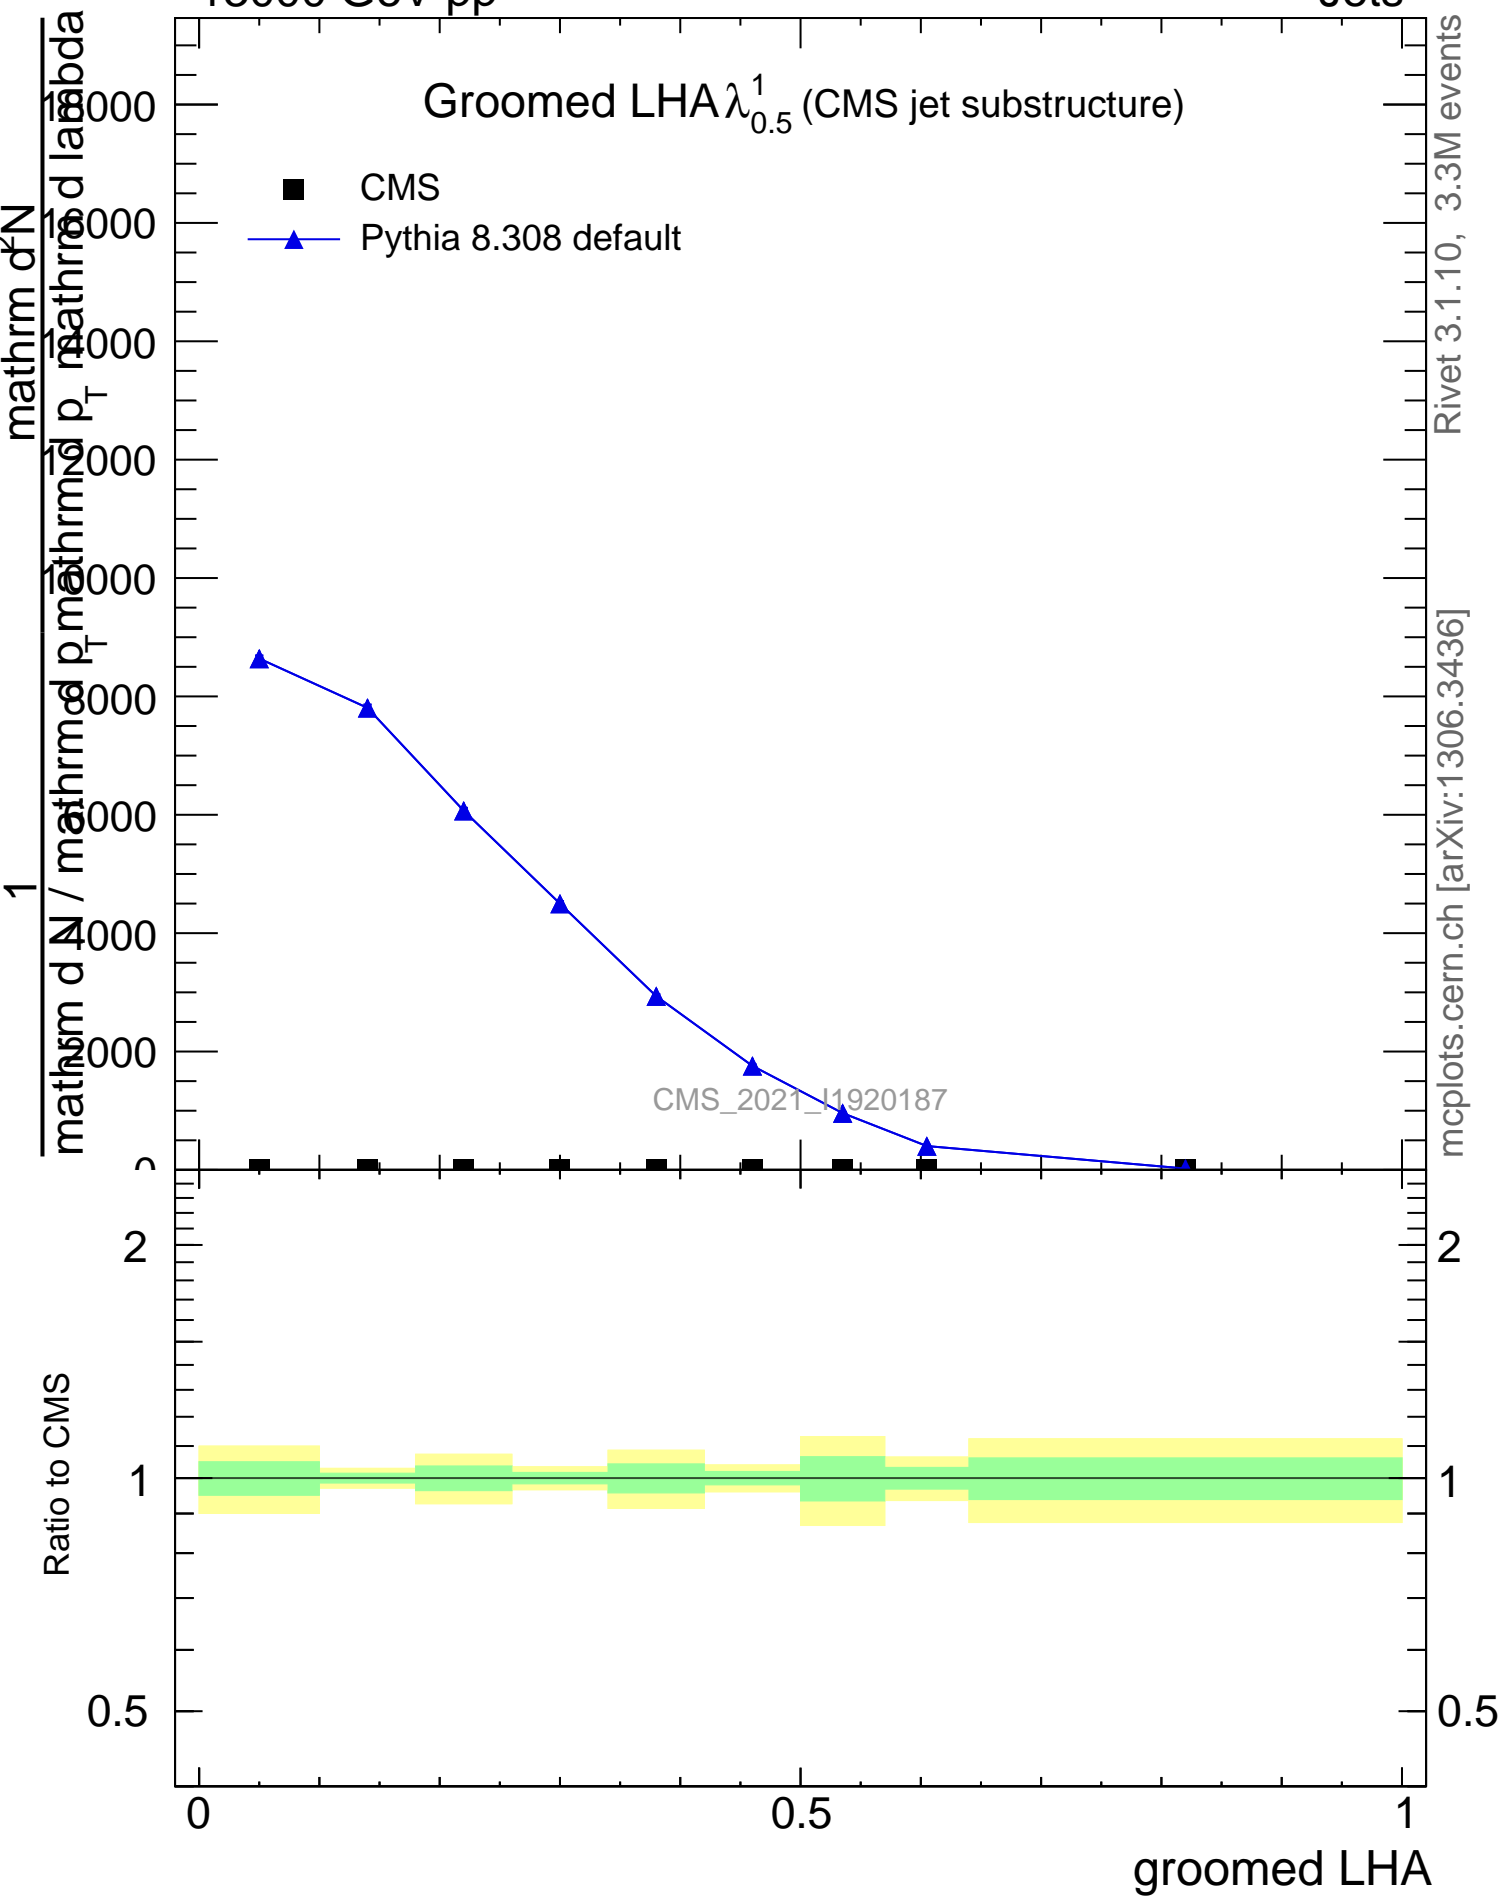

Groomed LHA $\lambda_{0.5}^1$ (CMS jet substructure)

- CMS
- ▲ Pythia 8.308 default

CMS_2021_11920187

Rivet 3.1.10, 3.3M events
mcplots.cern.ch [arXiv:1306.3436]