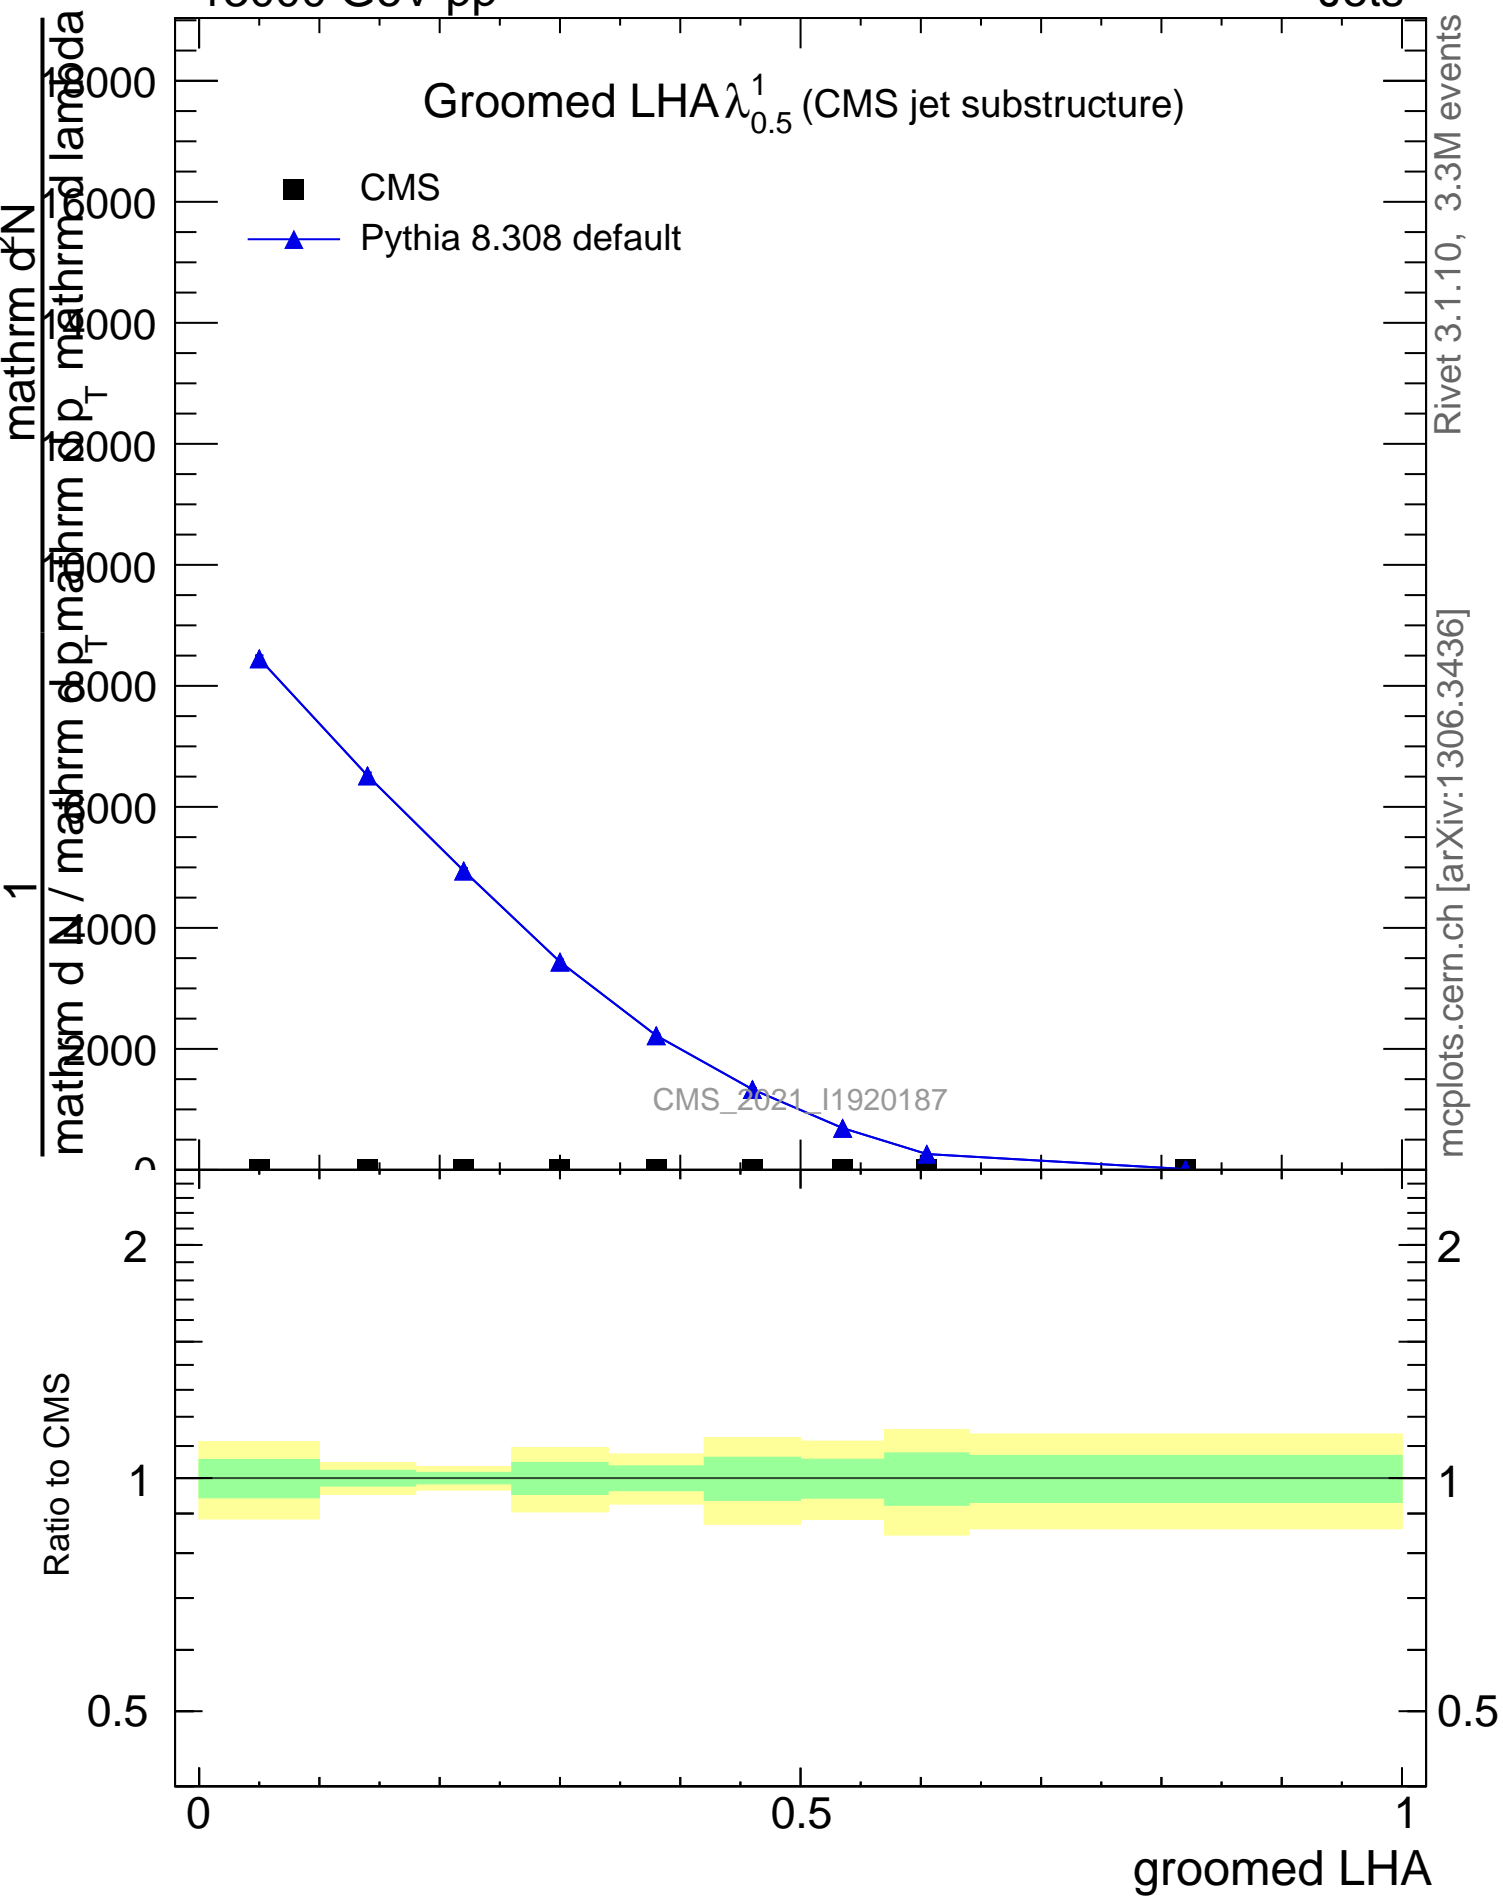

Groomed LHA $\lambda_{0.5}^1$ (CMS jet substructure)

- CMS
- ▲ Pythia 8.308 default

Rivet 3.1.10, 3.3M events
mcplots.cern.ch [arXiv:1306.3436]

CMS_2021_11920187