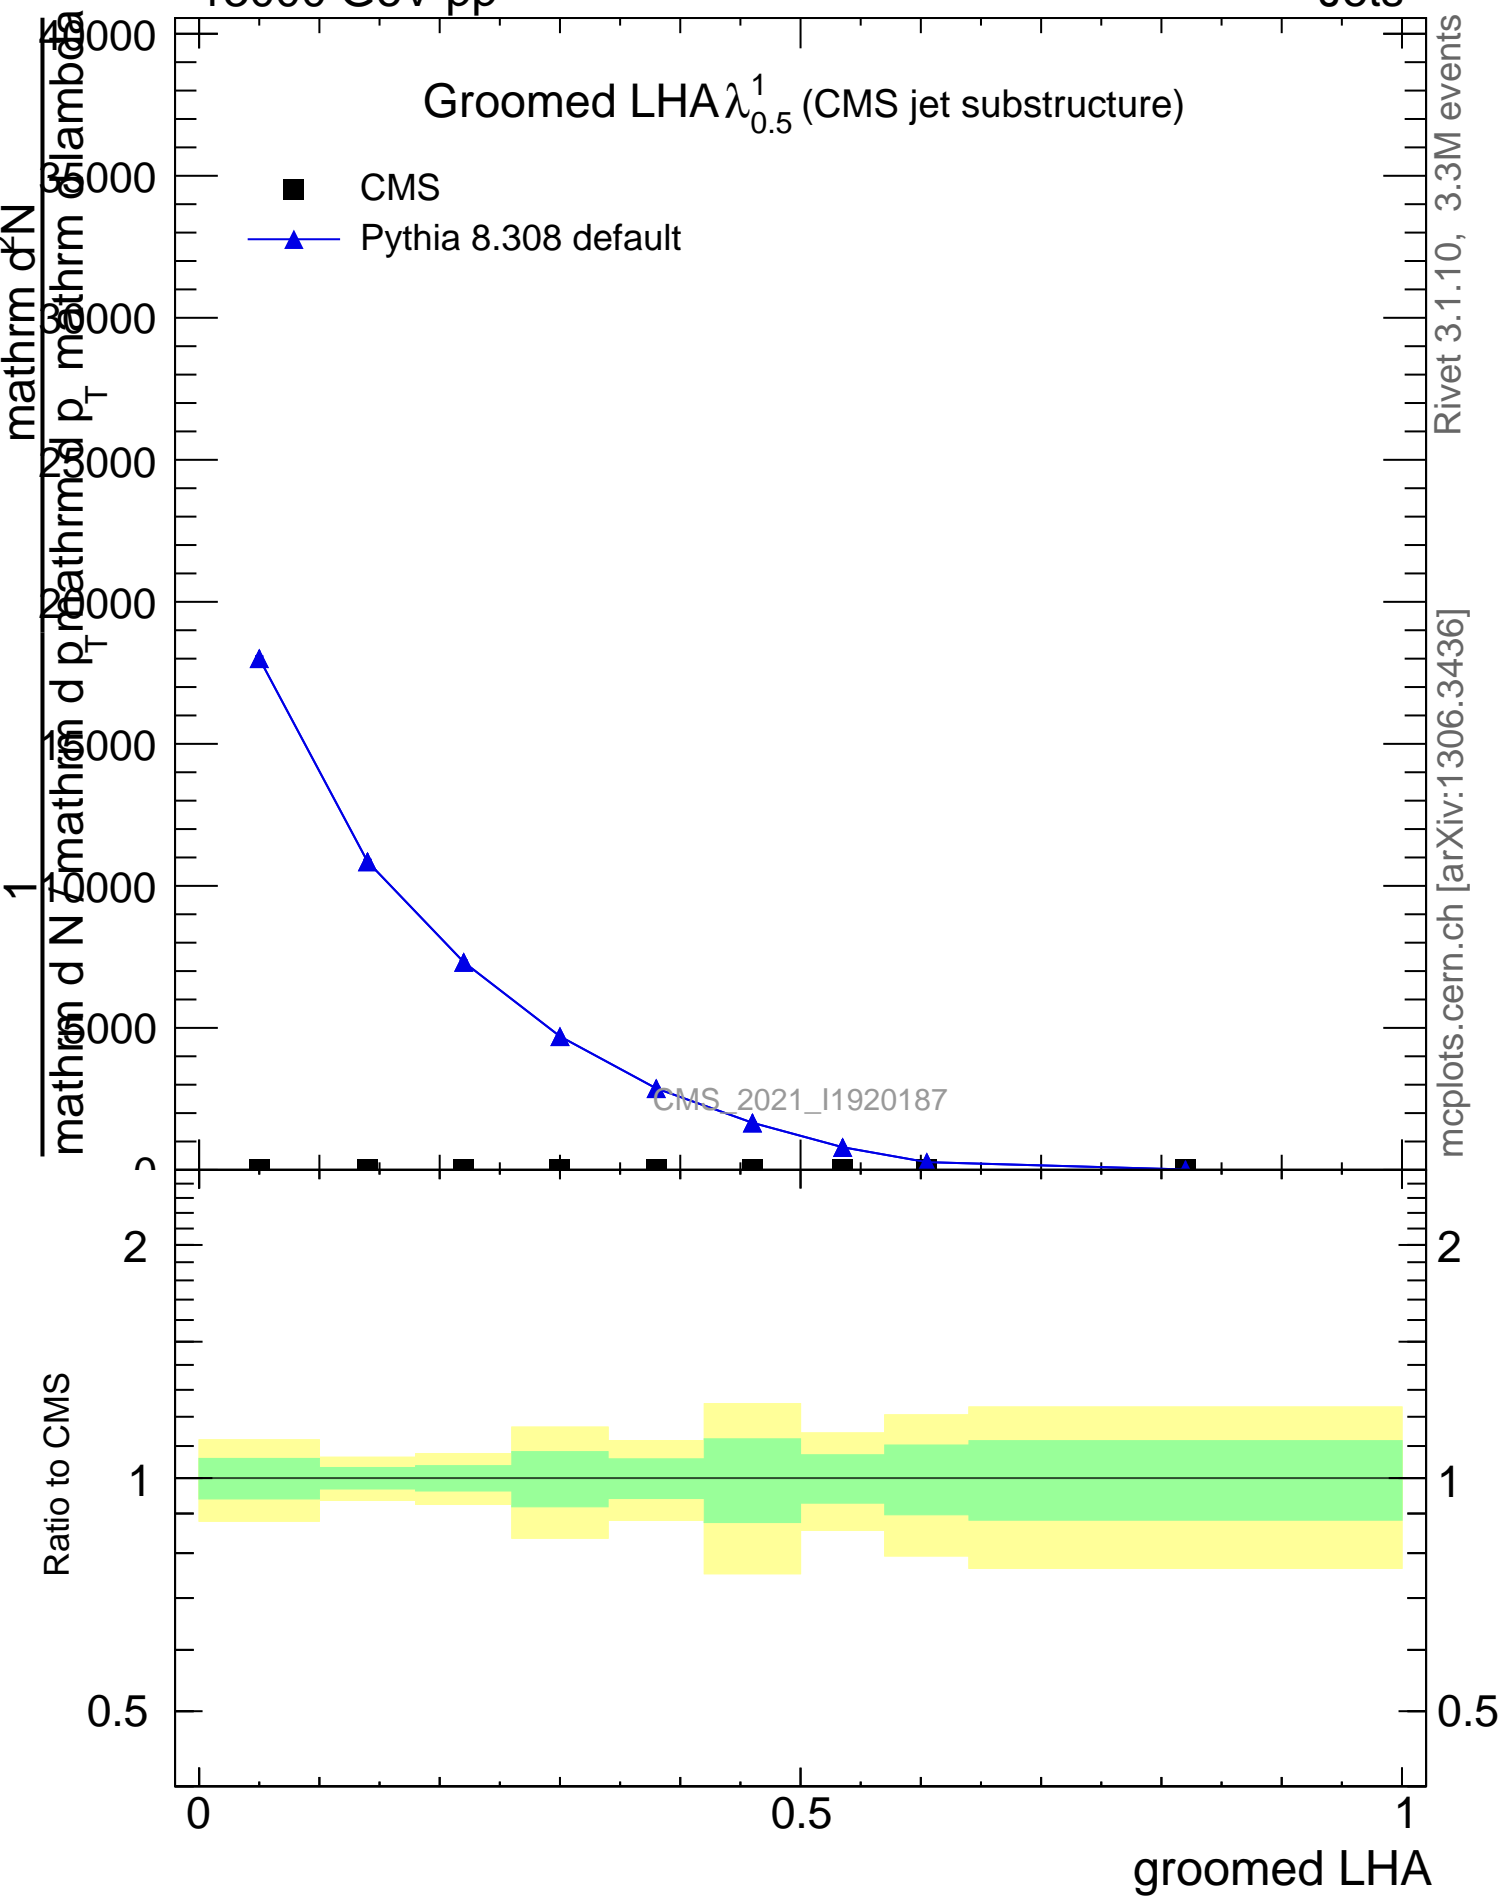

Groomed LHA $\lambda_{0.5}^1$ (CMS jet substructure)

- CMS
- ▲ Pythia 8.308 default

mcplots.cern.ch [arXiv:1306.3436]

Rivet 3.1.10, 3.3M events

CMS 2021_11920187