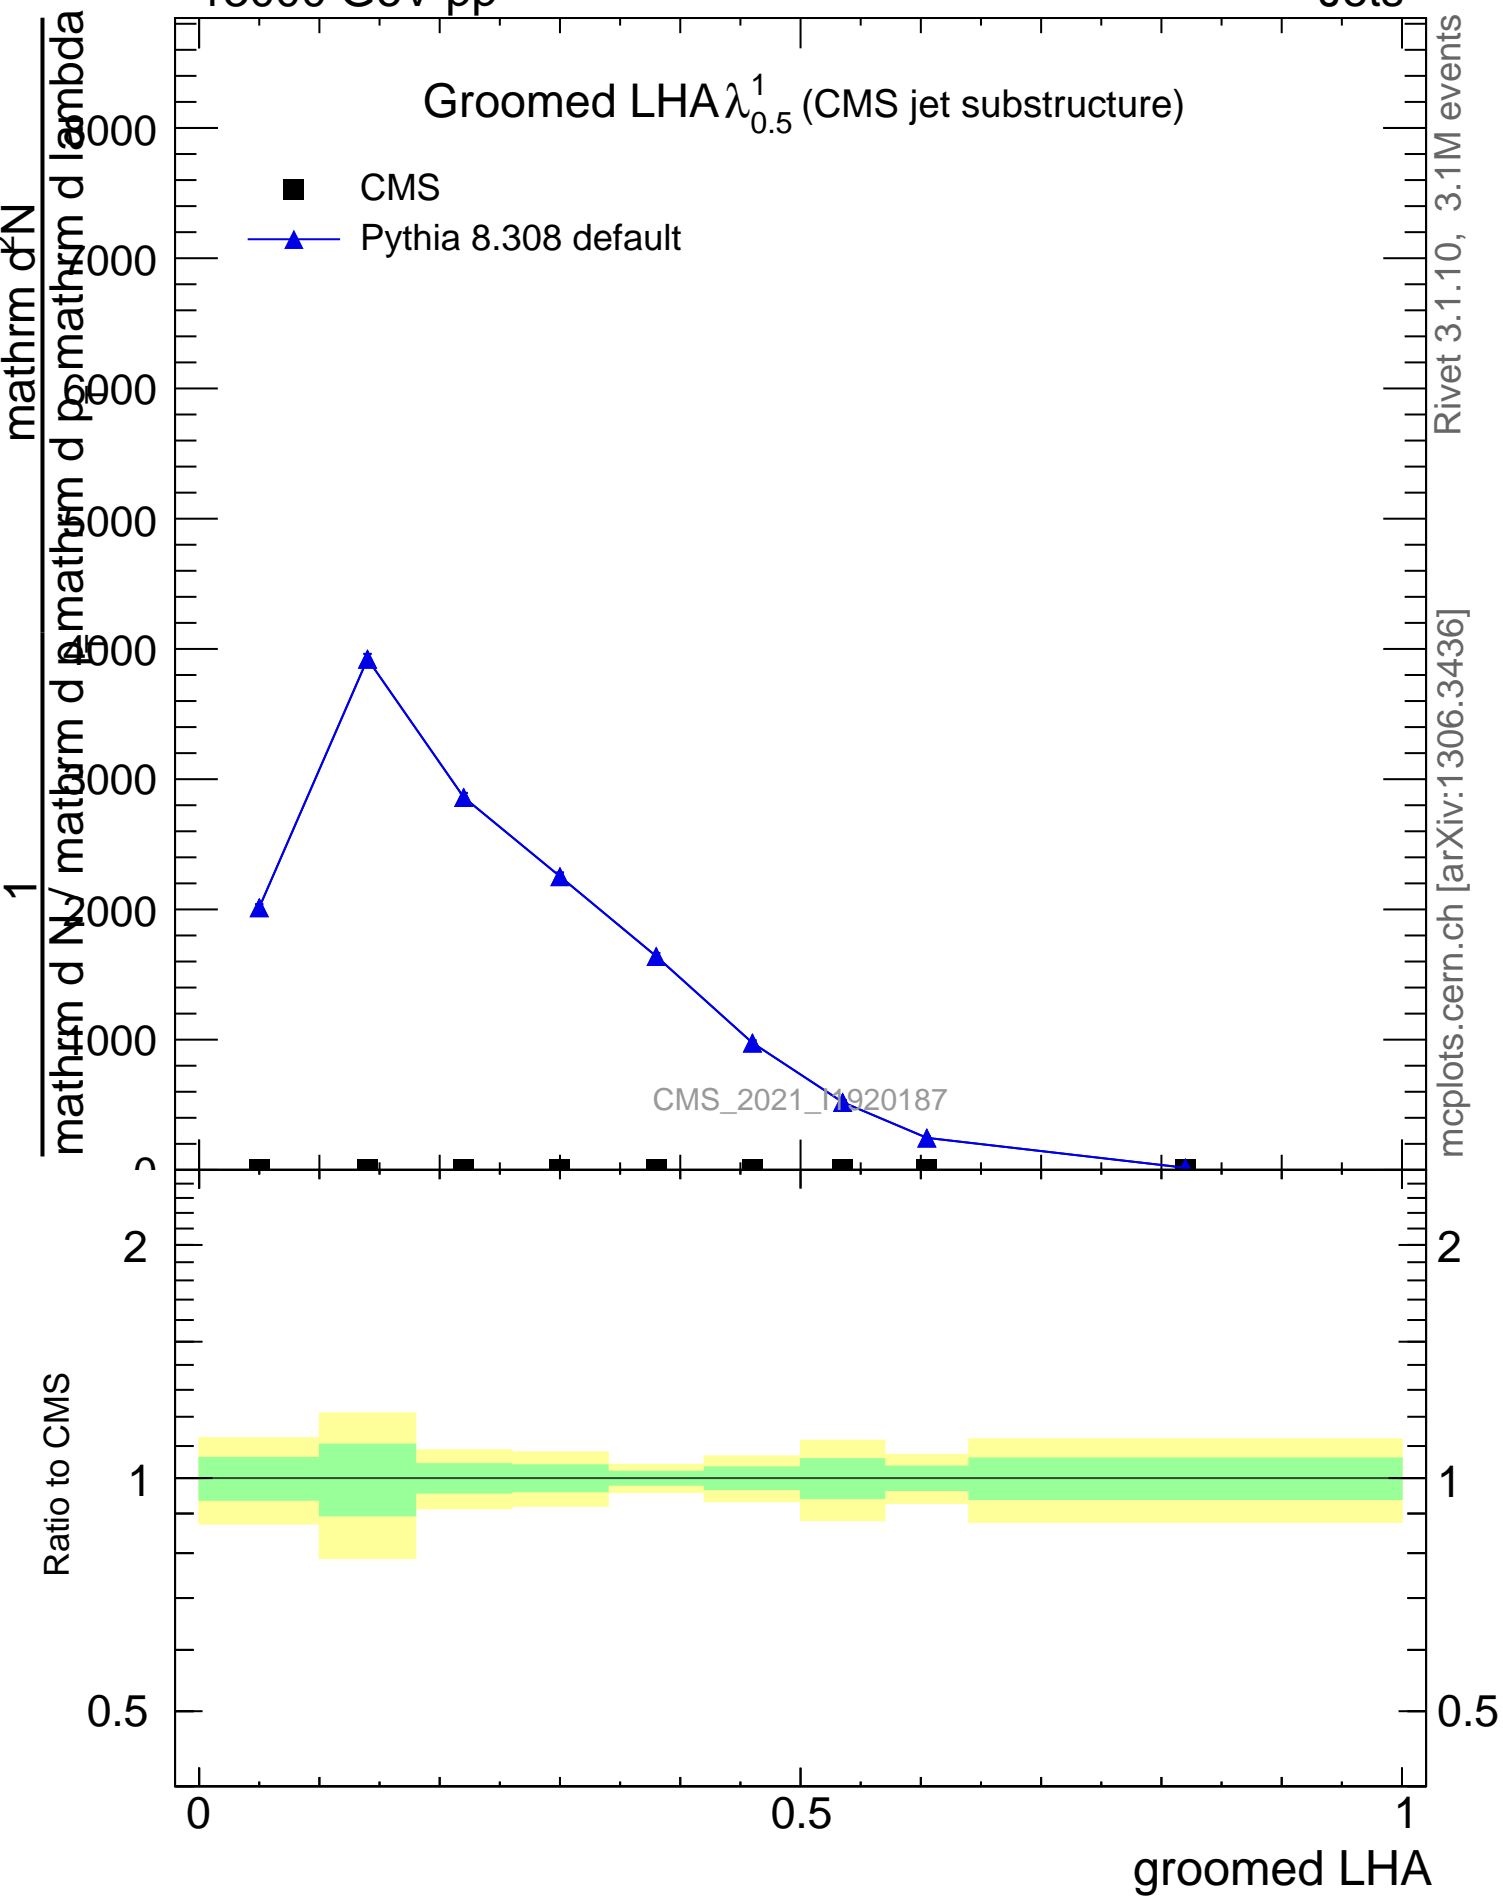

Groomed LHA $\lambda_{0.5}^1$ (CMS jet substructure)

- CMS
- ▲ Pythia 8.308 default

CMS_2021_11920187

mcplots.cern.ch [arXiv:1306.3436]

Rivet 3.1.10, 3.1M events

groomed LHA