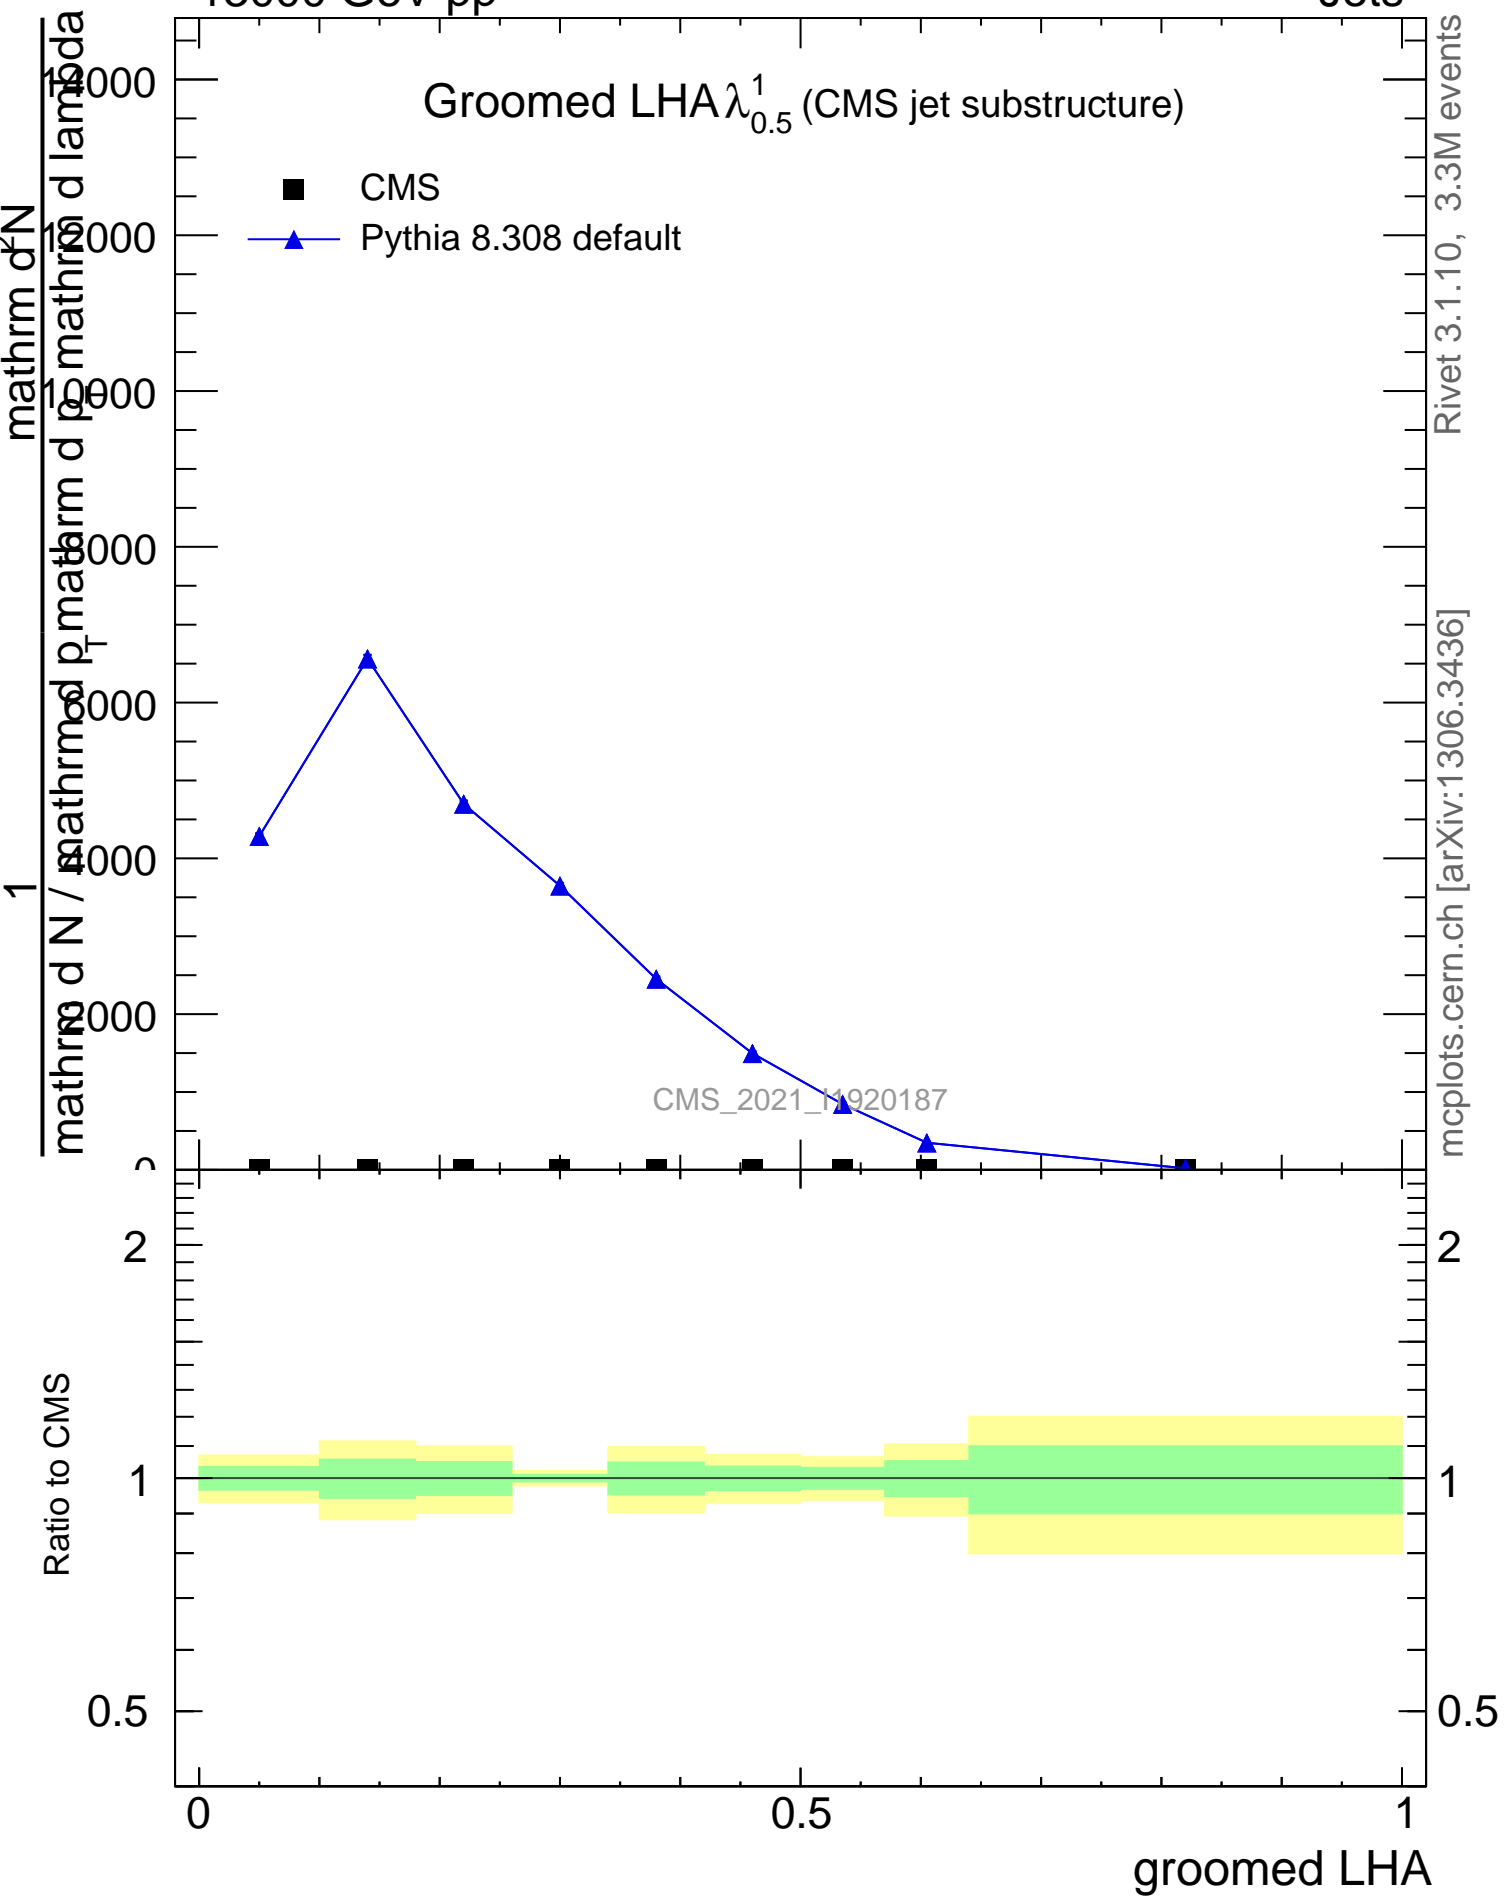

Groomed LHA $\lambda_{0.5}^1$ (CMS jet substructure)

- CMS
- ▲ Pythia 8.308 default

CMS_2021_11920187