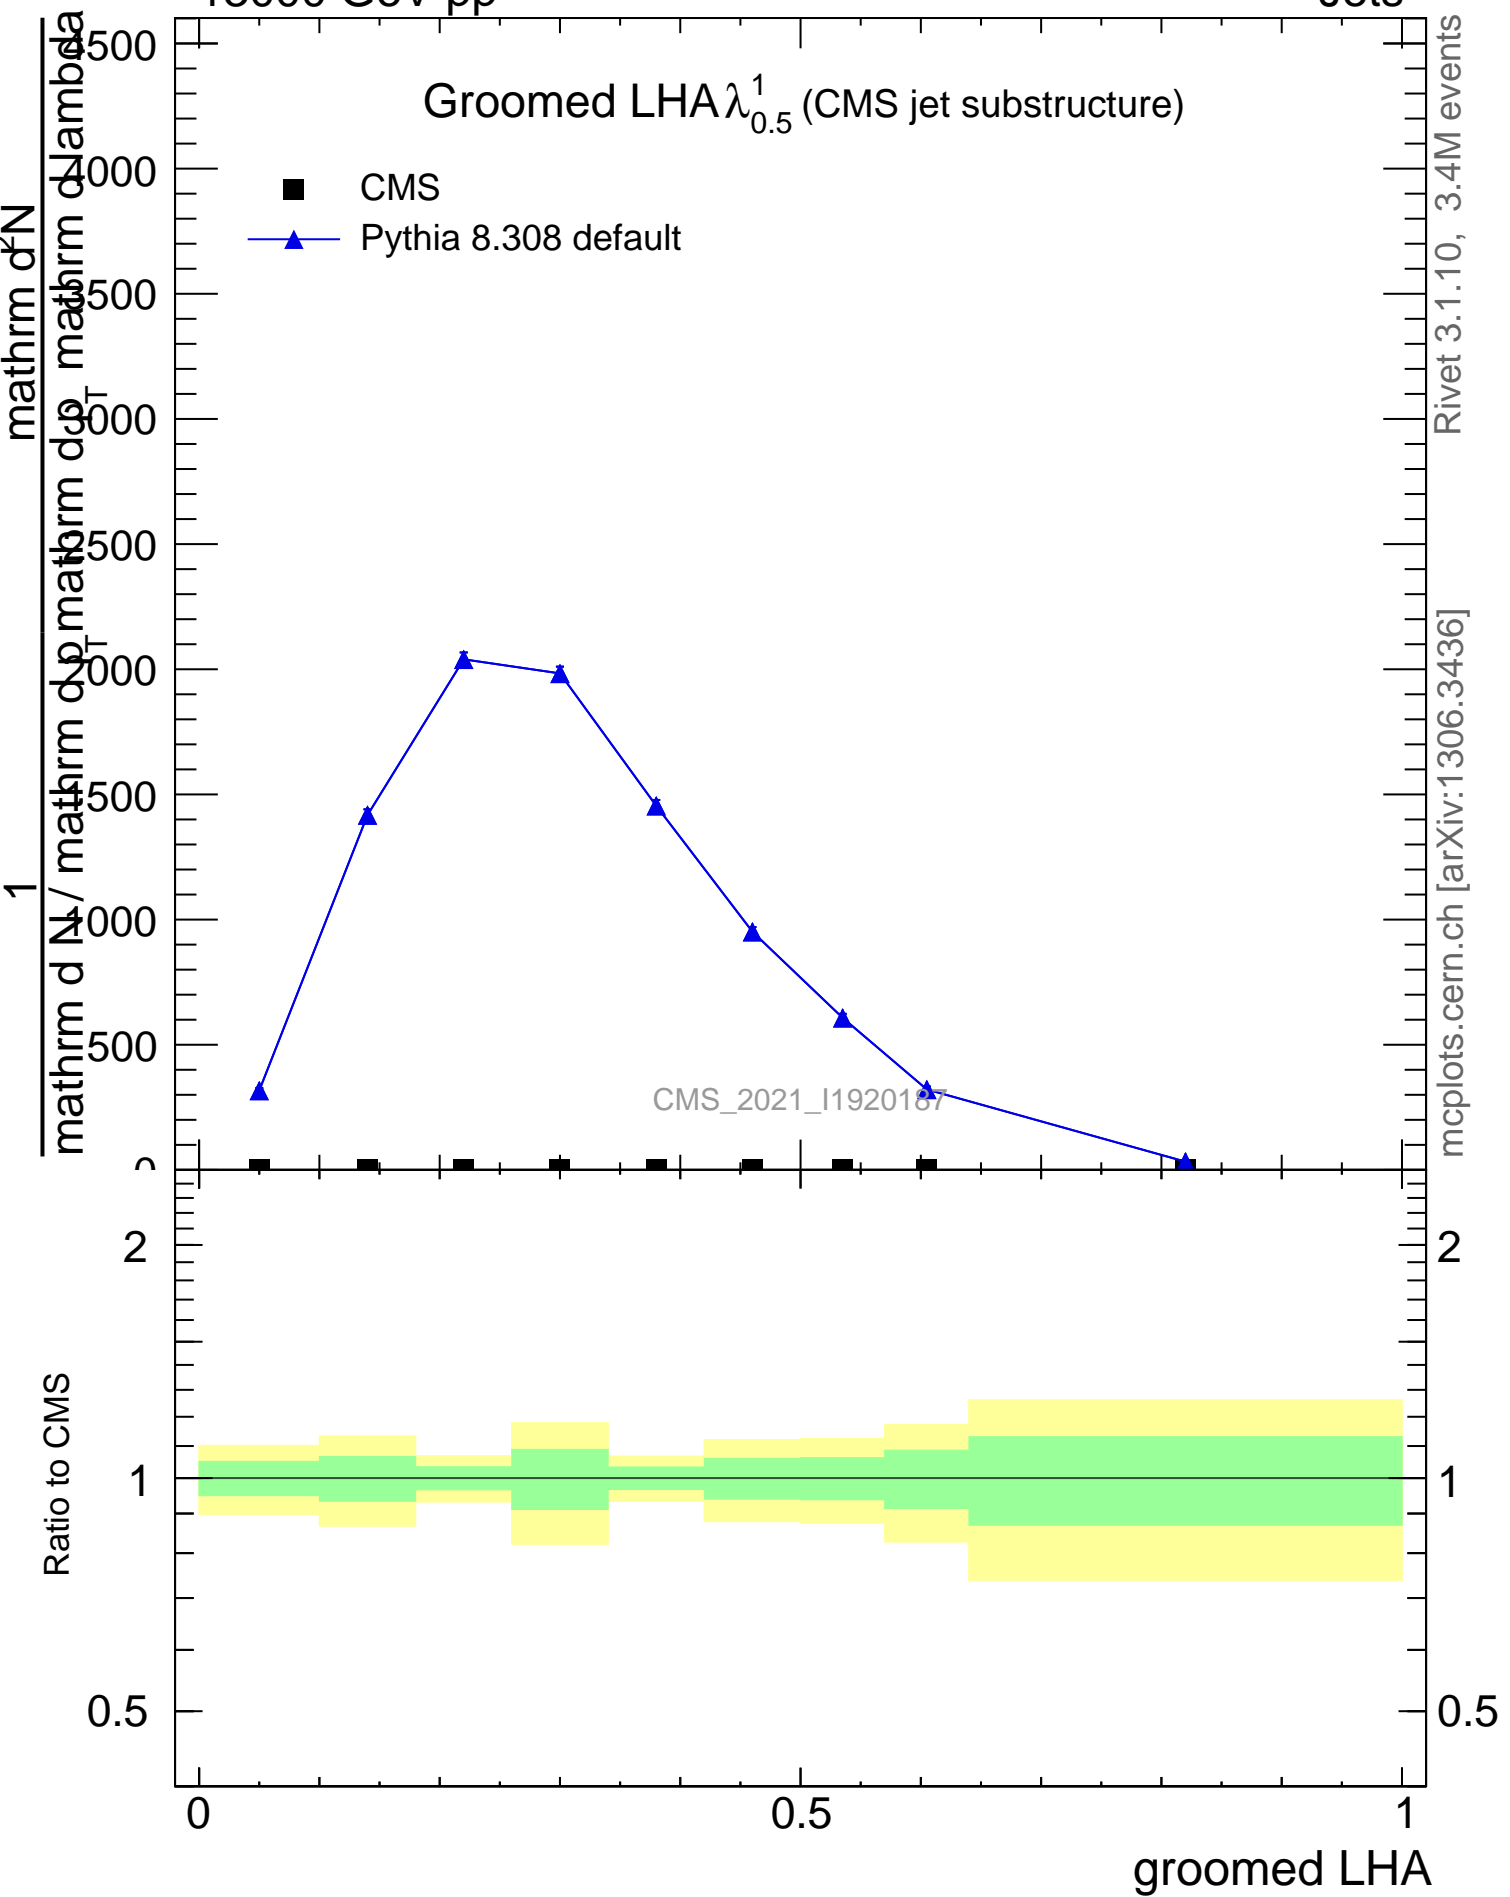

Groomed LHA $\lambda_{0.5}^1$ (CMS jet substructure)

- CMS
- ▲ Pythia 8.308 default

Rivet 3.1.10, 3.4M events
mcplots.cern.ch [arXiv:1306.3436]

CMS_2021_I1920187