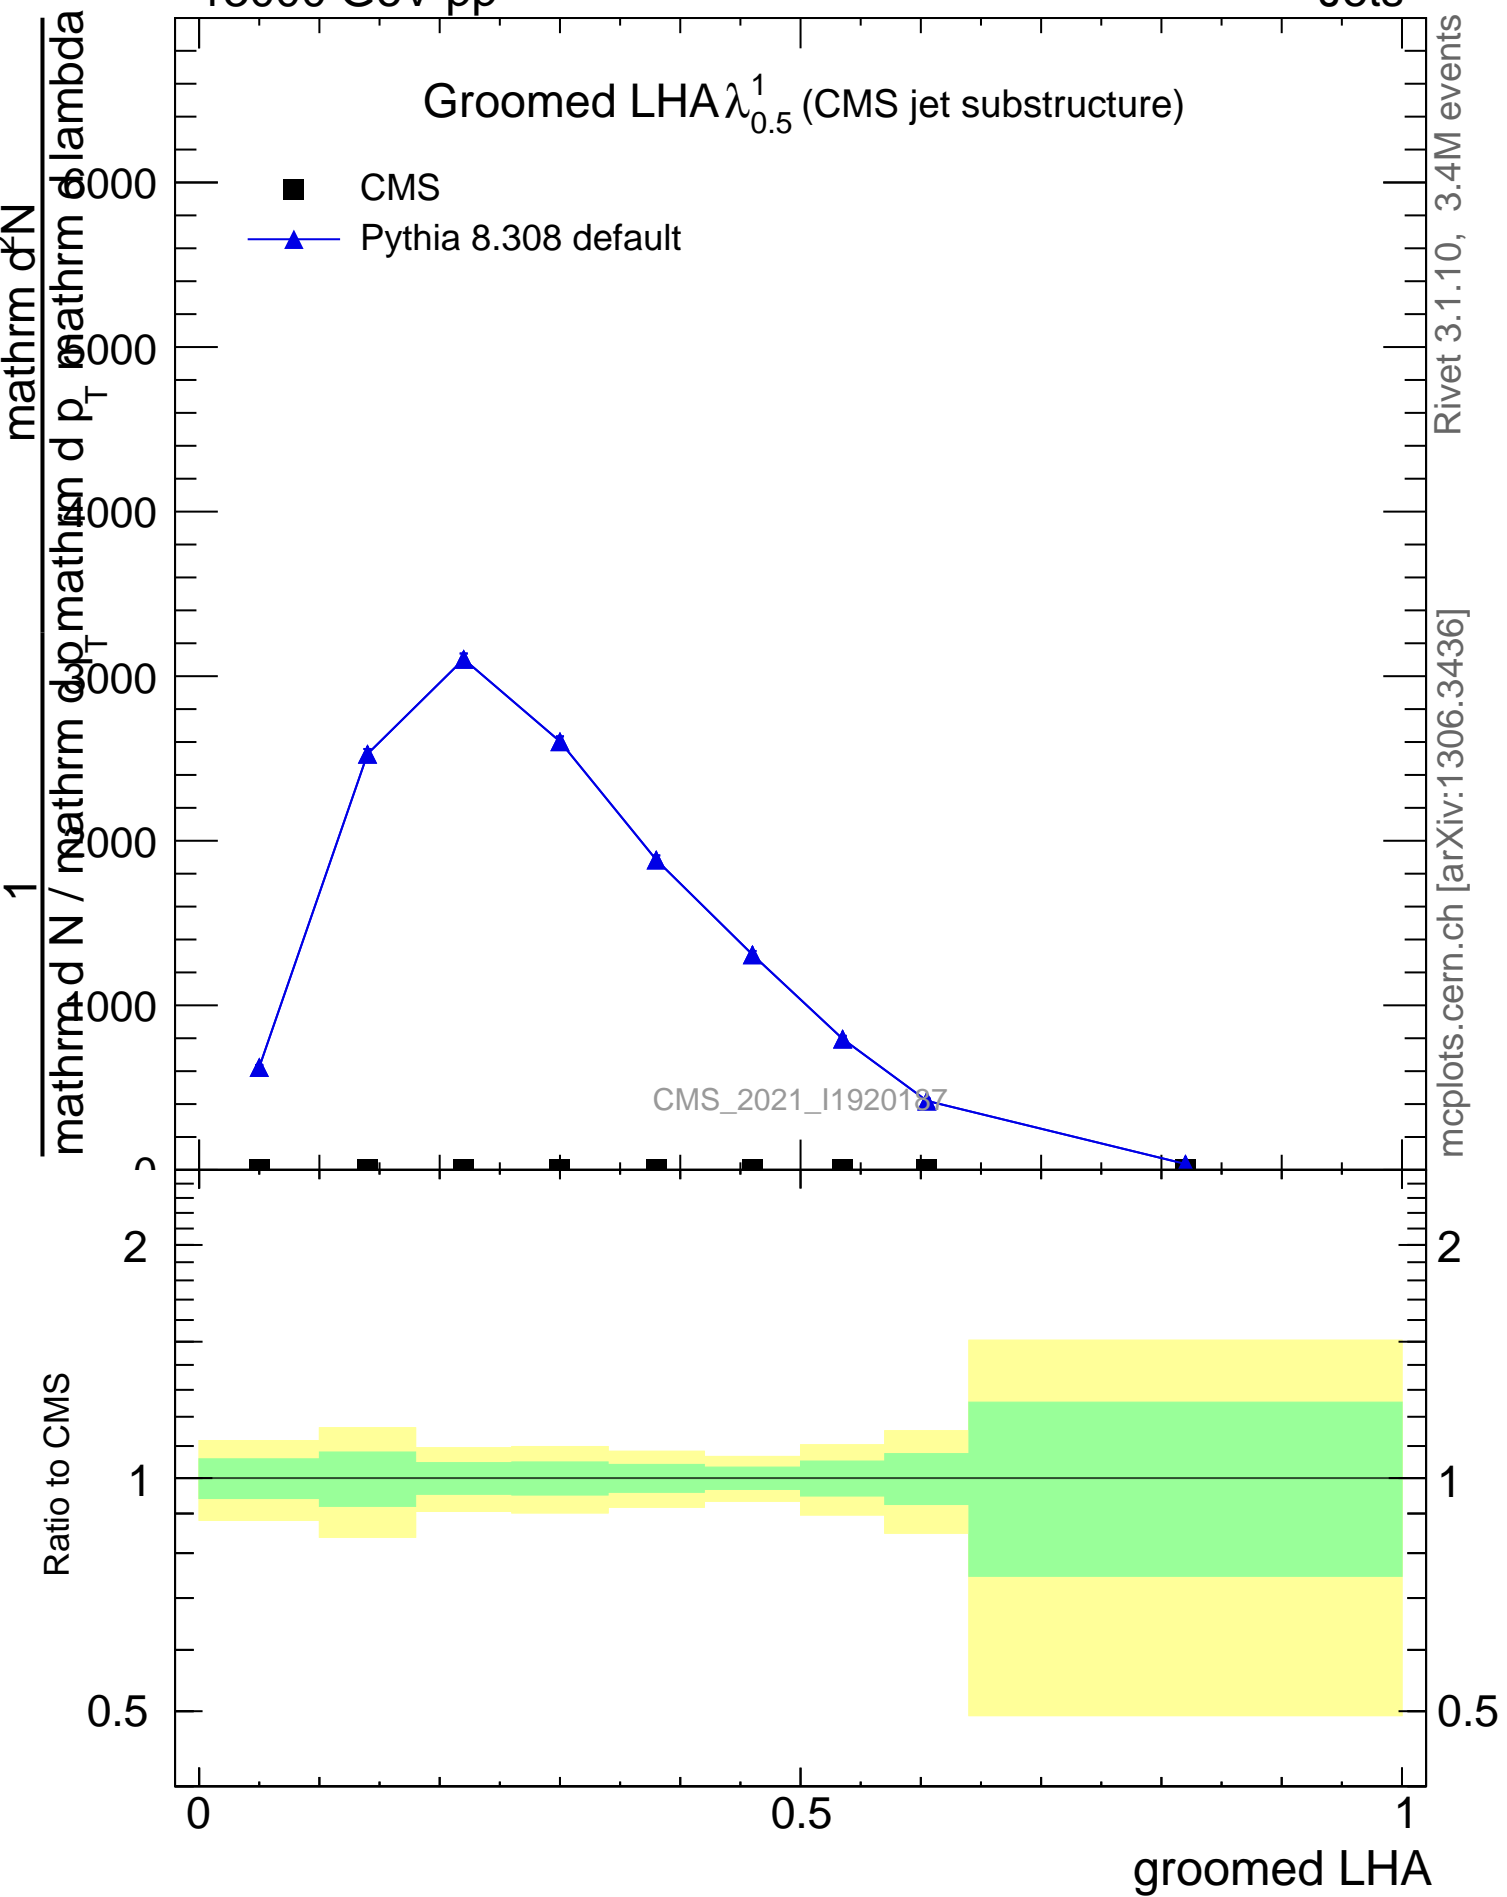

### Groomed LHA $\lambda_{0.5}^1$ (CMS jet substructure)

- CMS
- ▲ Pythia 8.308 default

CMS\_2021\_I1920187

mcplots.cern.ch [arXiv:1306.3436]

Rivet 3.1.10, 3.4M events