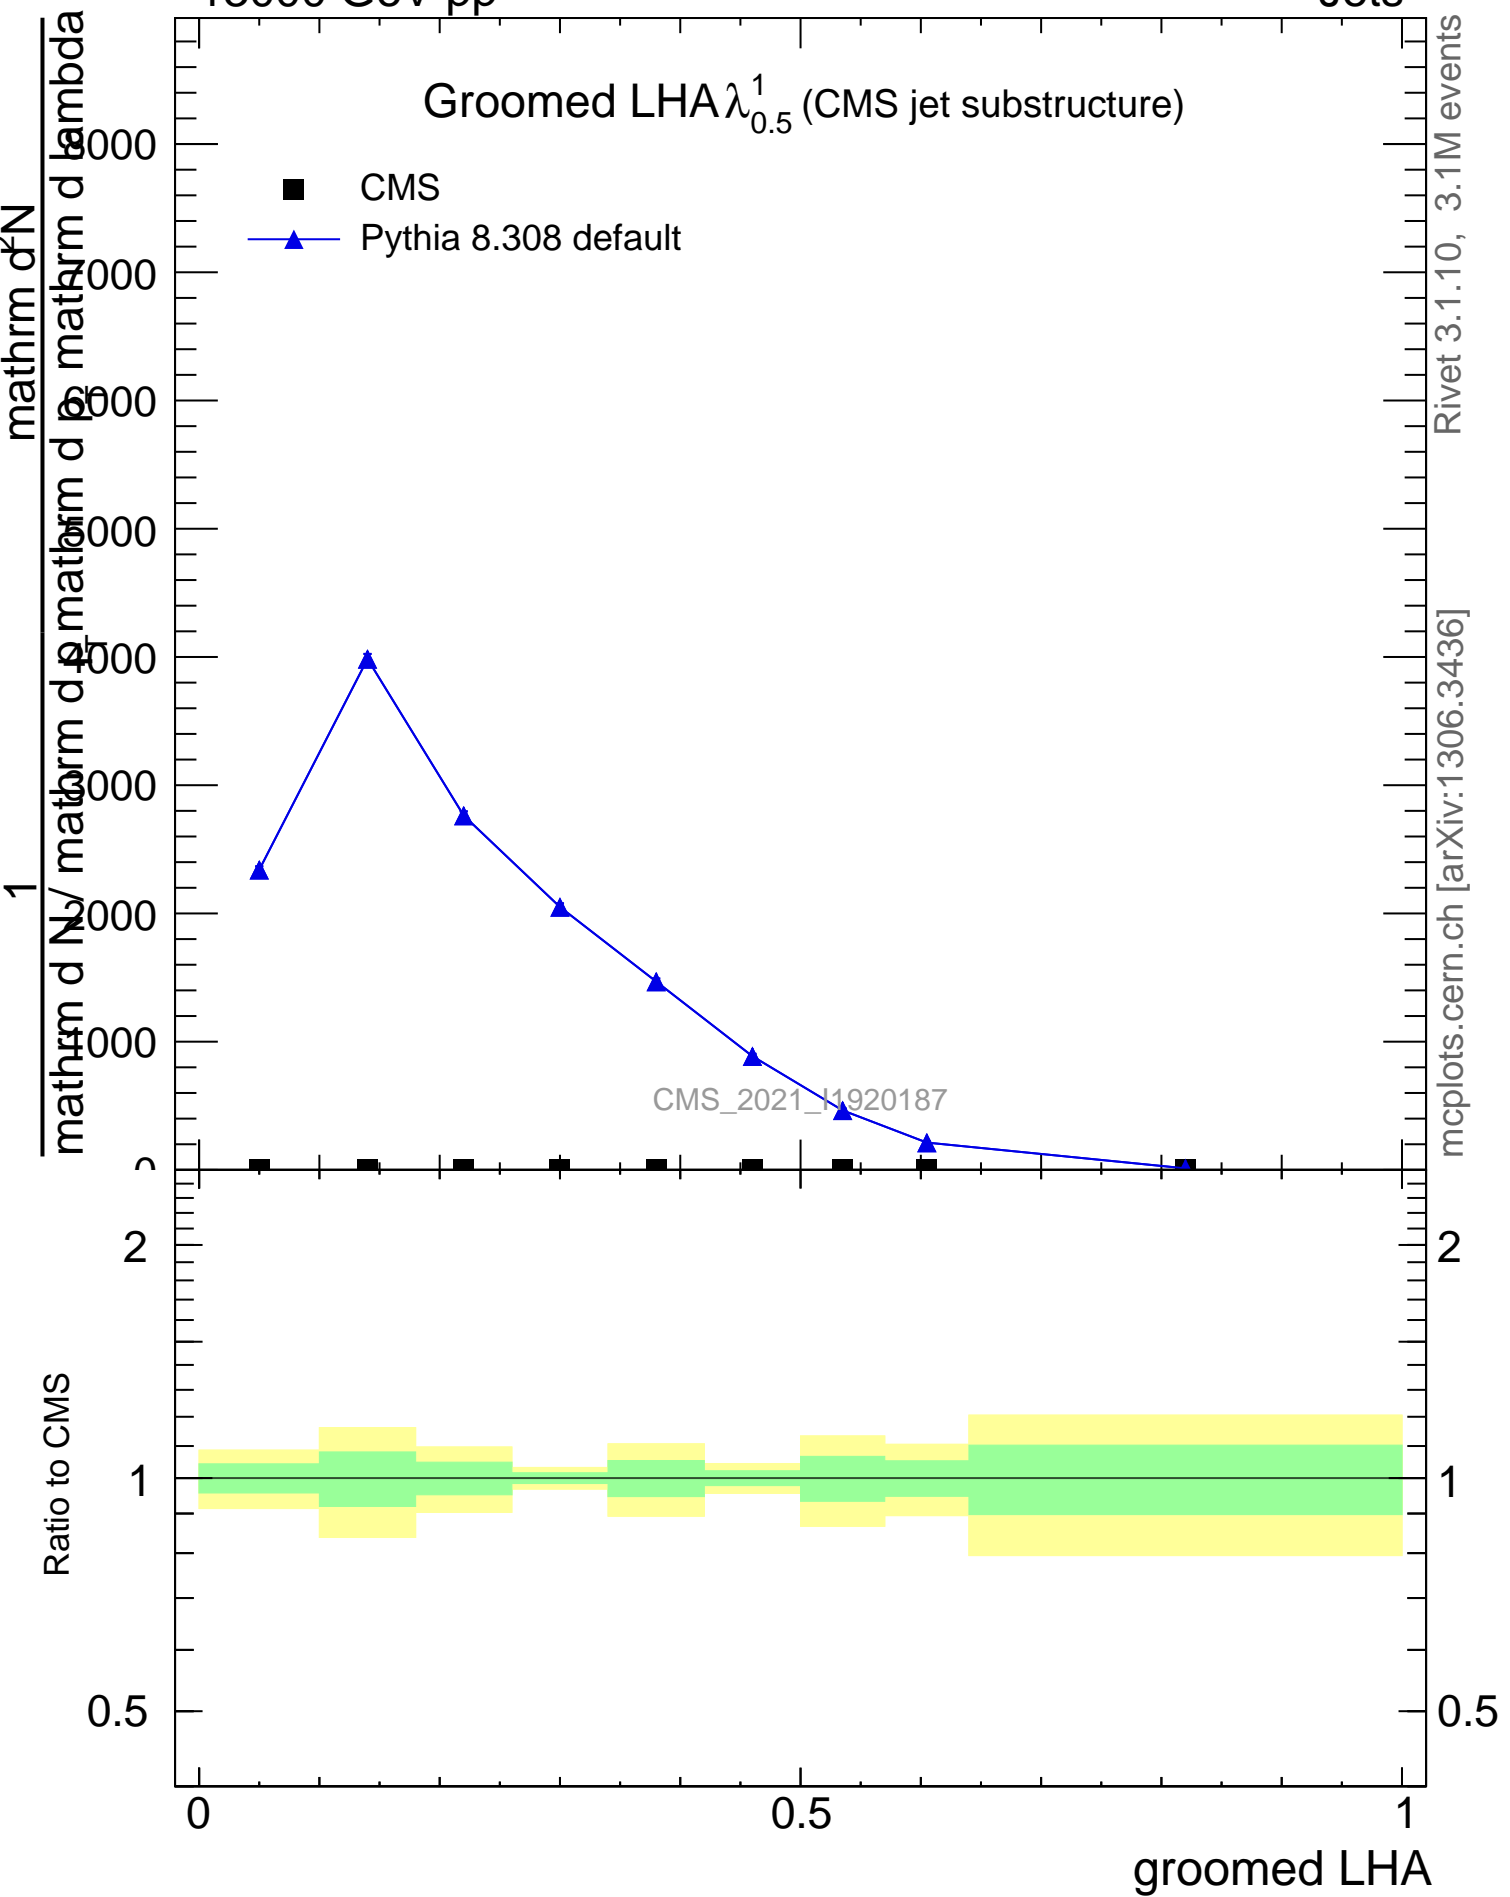

Groomed LHA $\lambda_{0.5}^1$ (CMS jet substructure)

- CMS
- ▲ Pythia 8.308 default

CMS_2021_11920187

Rivet 3.1.10, 3.1M events
mcplots.cern.ch [arXiv:1306.3436]