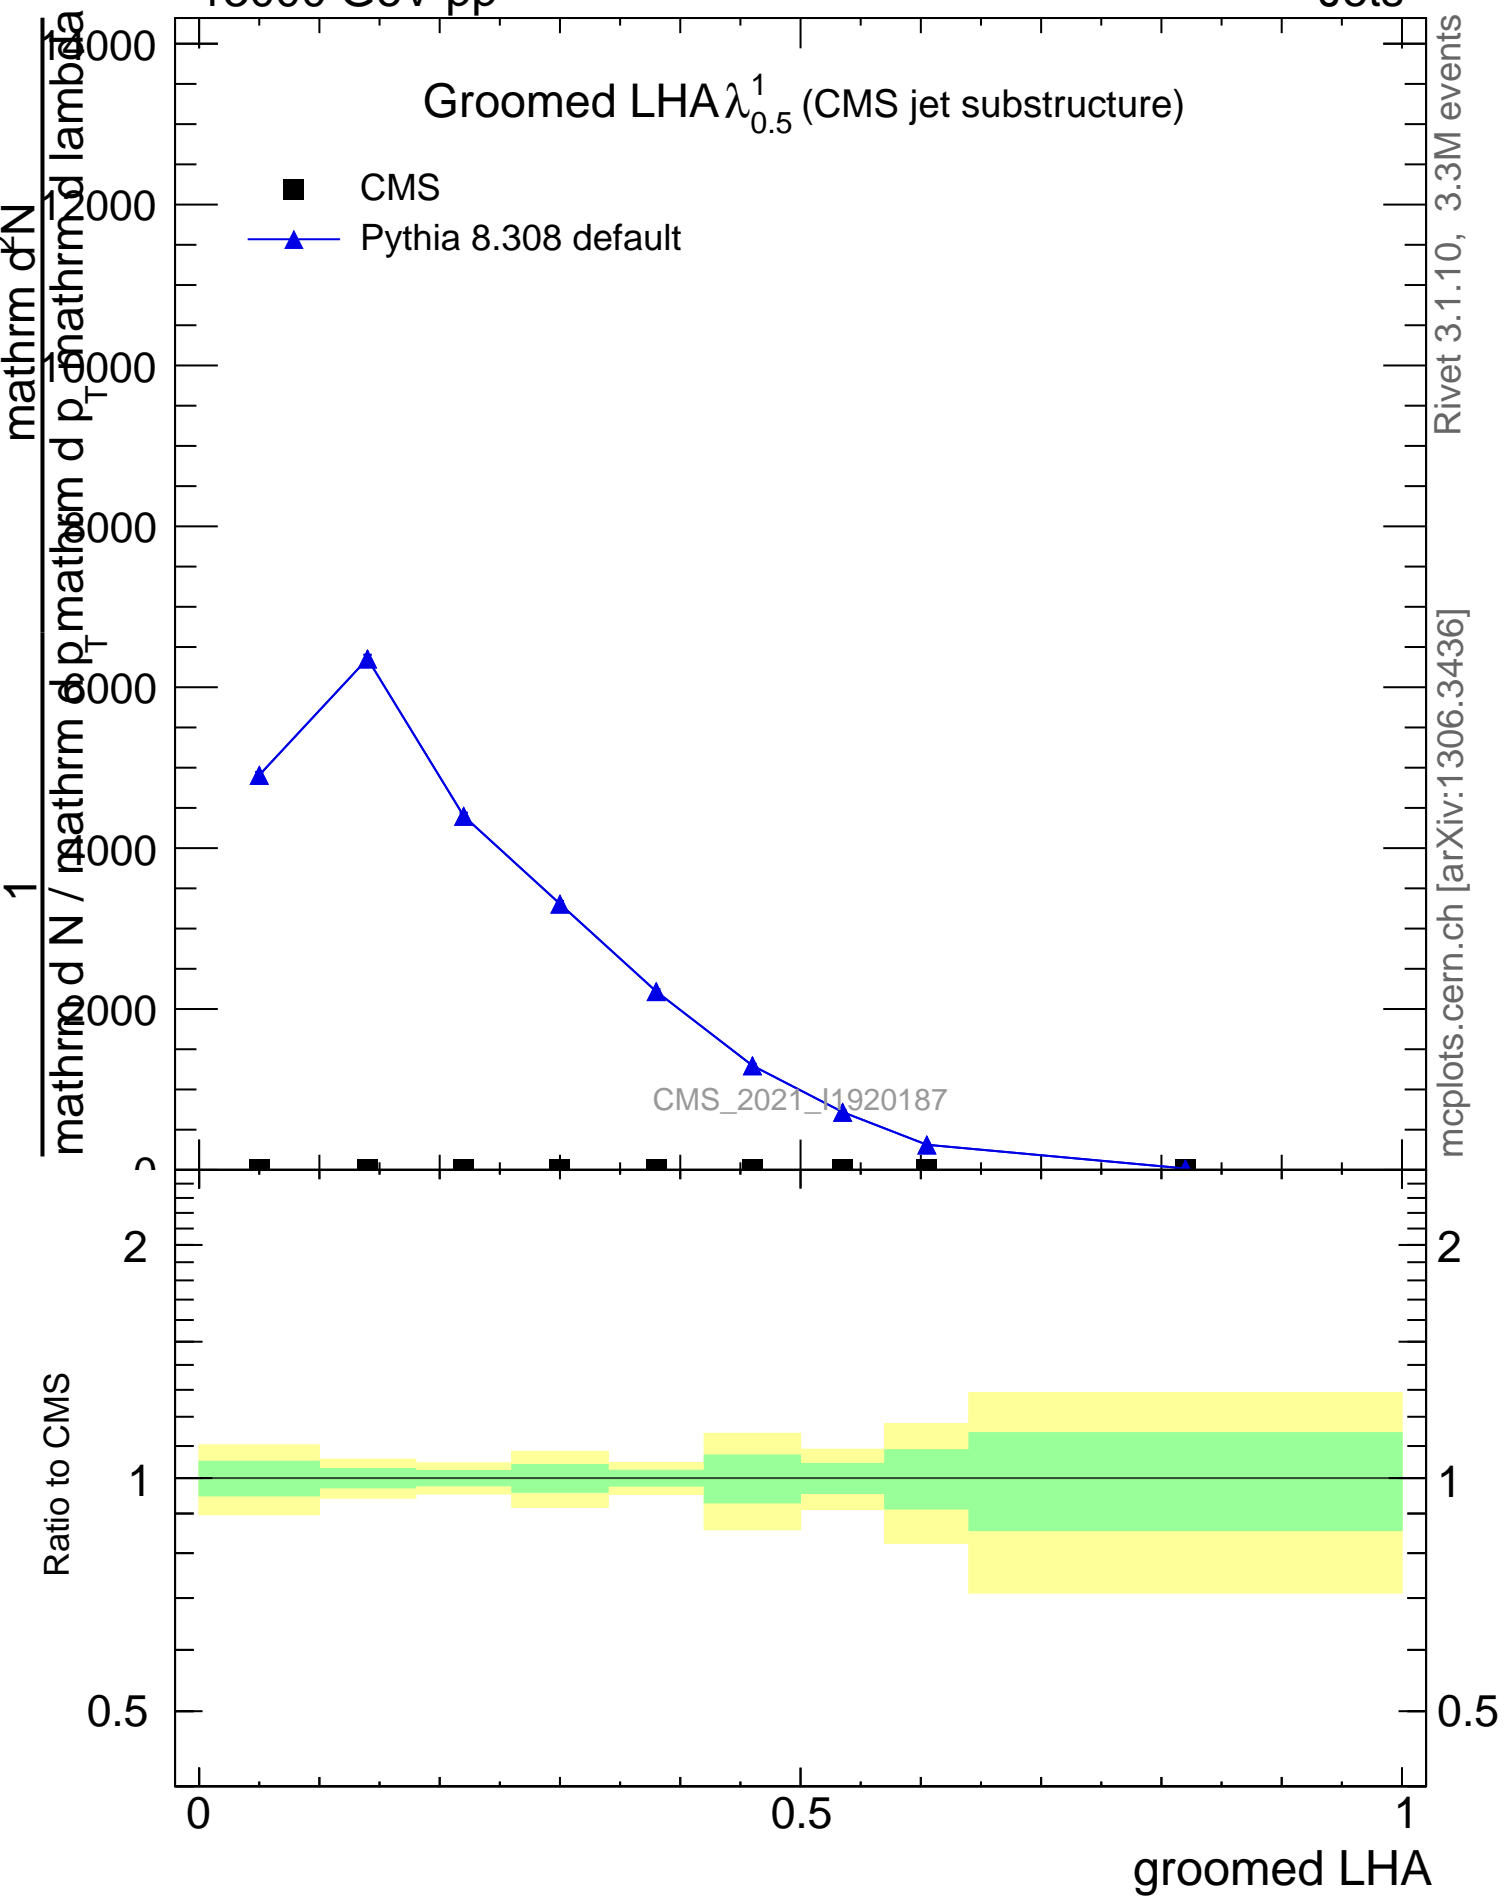

Groomed LHA  $\lambda_{0.5}^1$  (CMS jet substructure)

- CMS
- ▲ Pythia 8.308 default

CMS\_2021\_11920187

Rivet 3.1.10, 3.3M events  
mcplots.cern.ch [arXiv:1306.3436]

groomed LHA