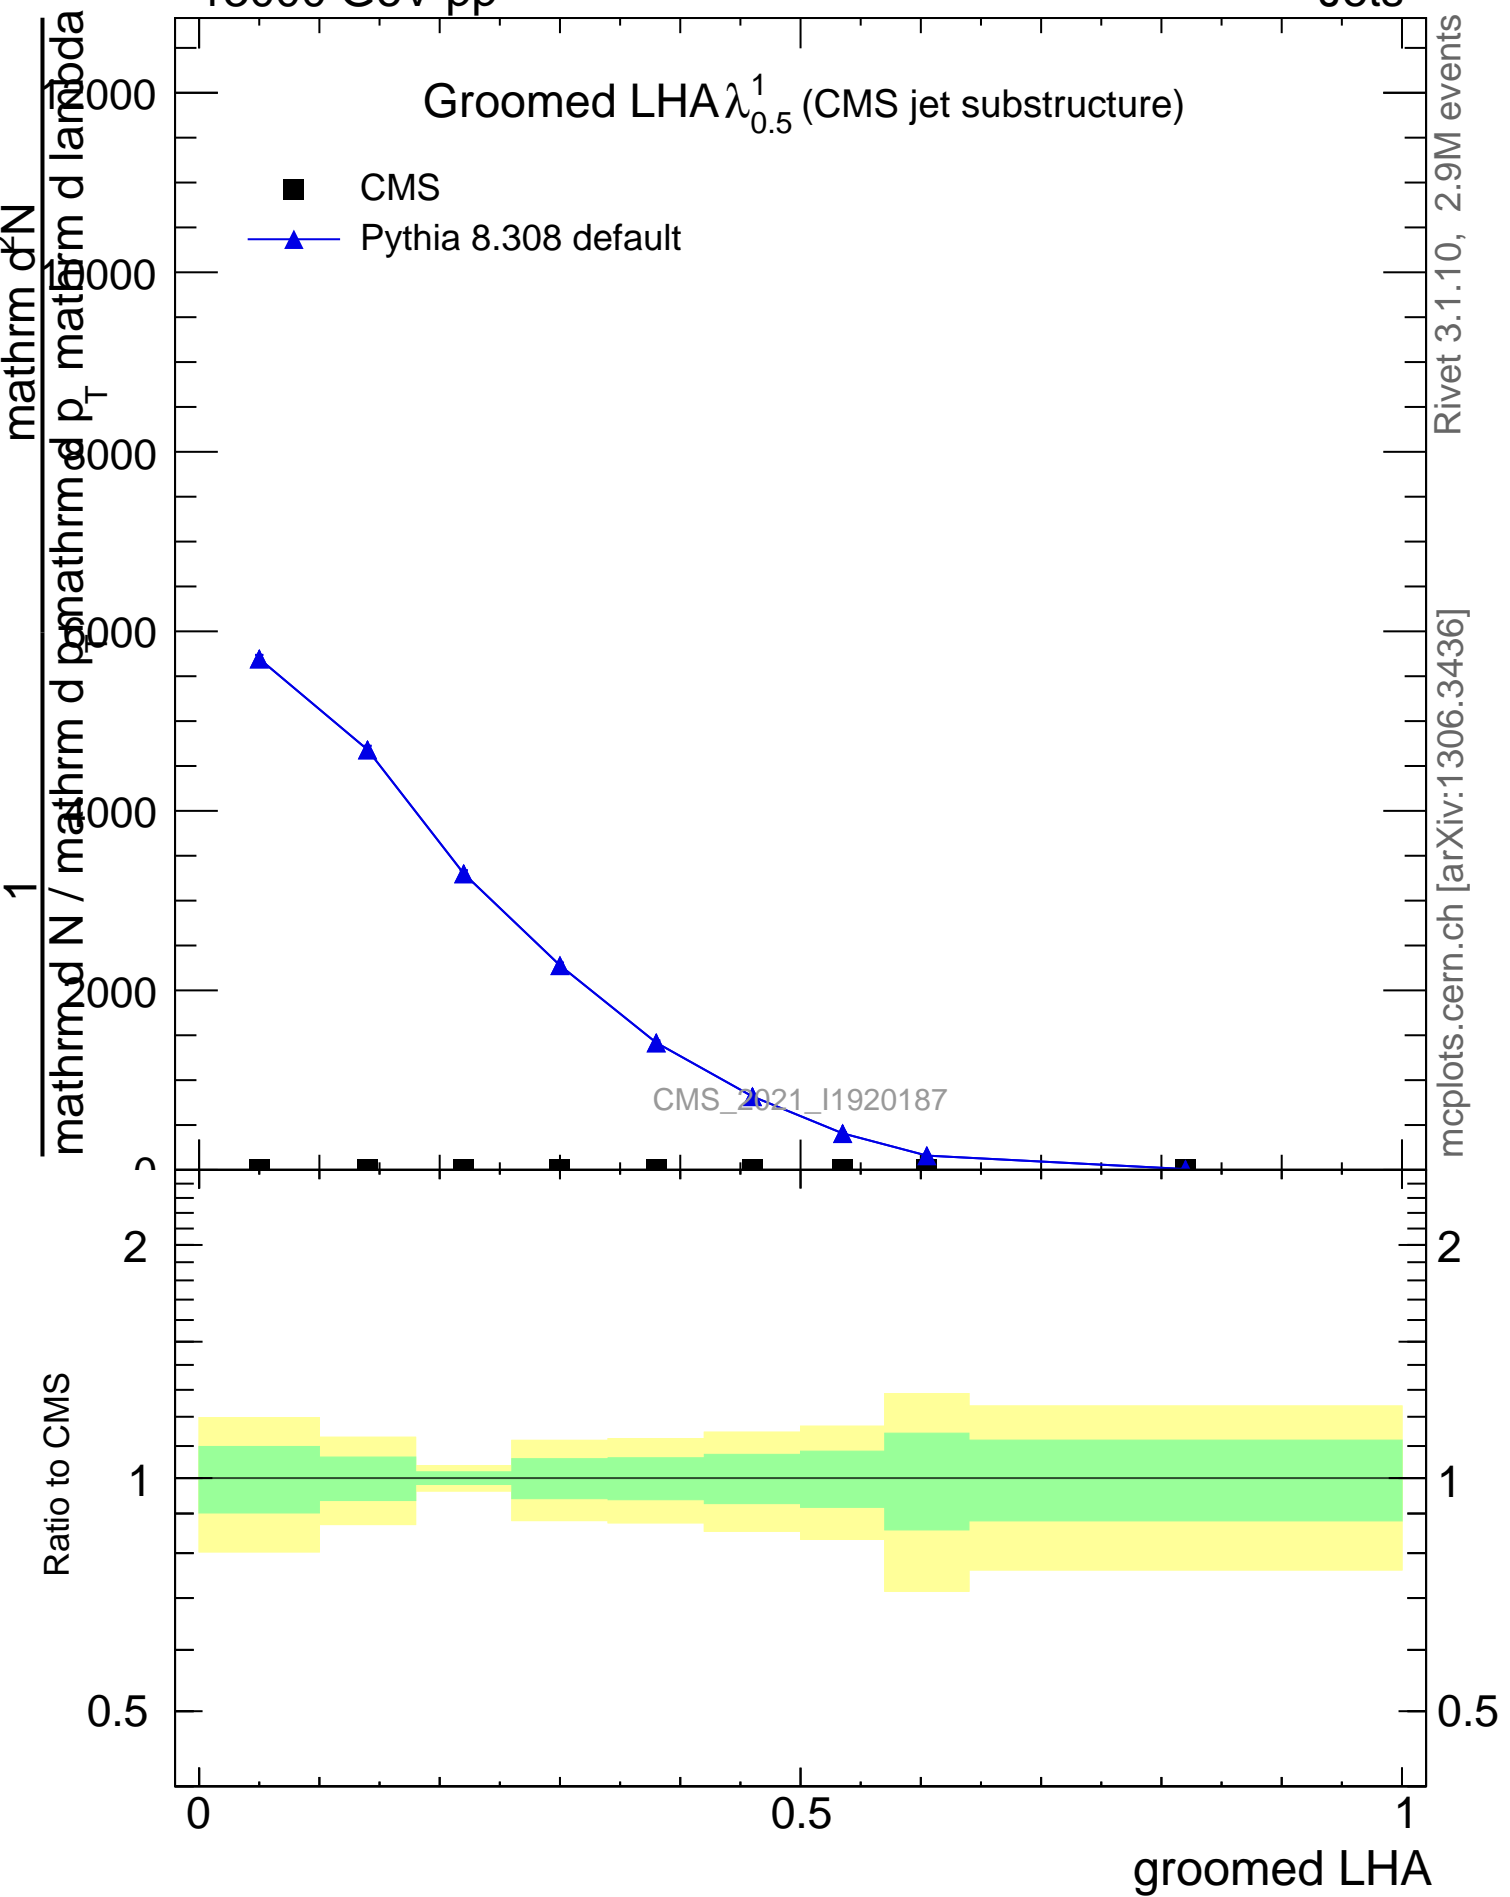

Groomed LHA $\lambda_{0.5}^1$ (CMS jet substructure)

- CMS
- ▲ Pythia 8.308 default

Rivet 3.1.10, 2.9M events
mcplots.cern.ch [arXiv:1306.3436]