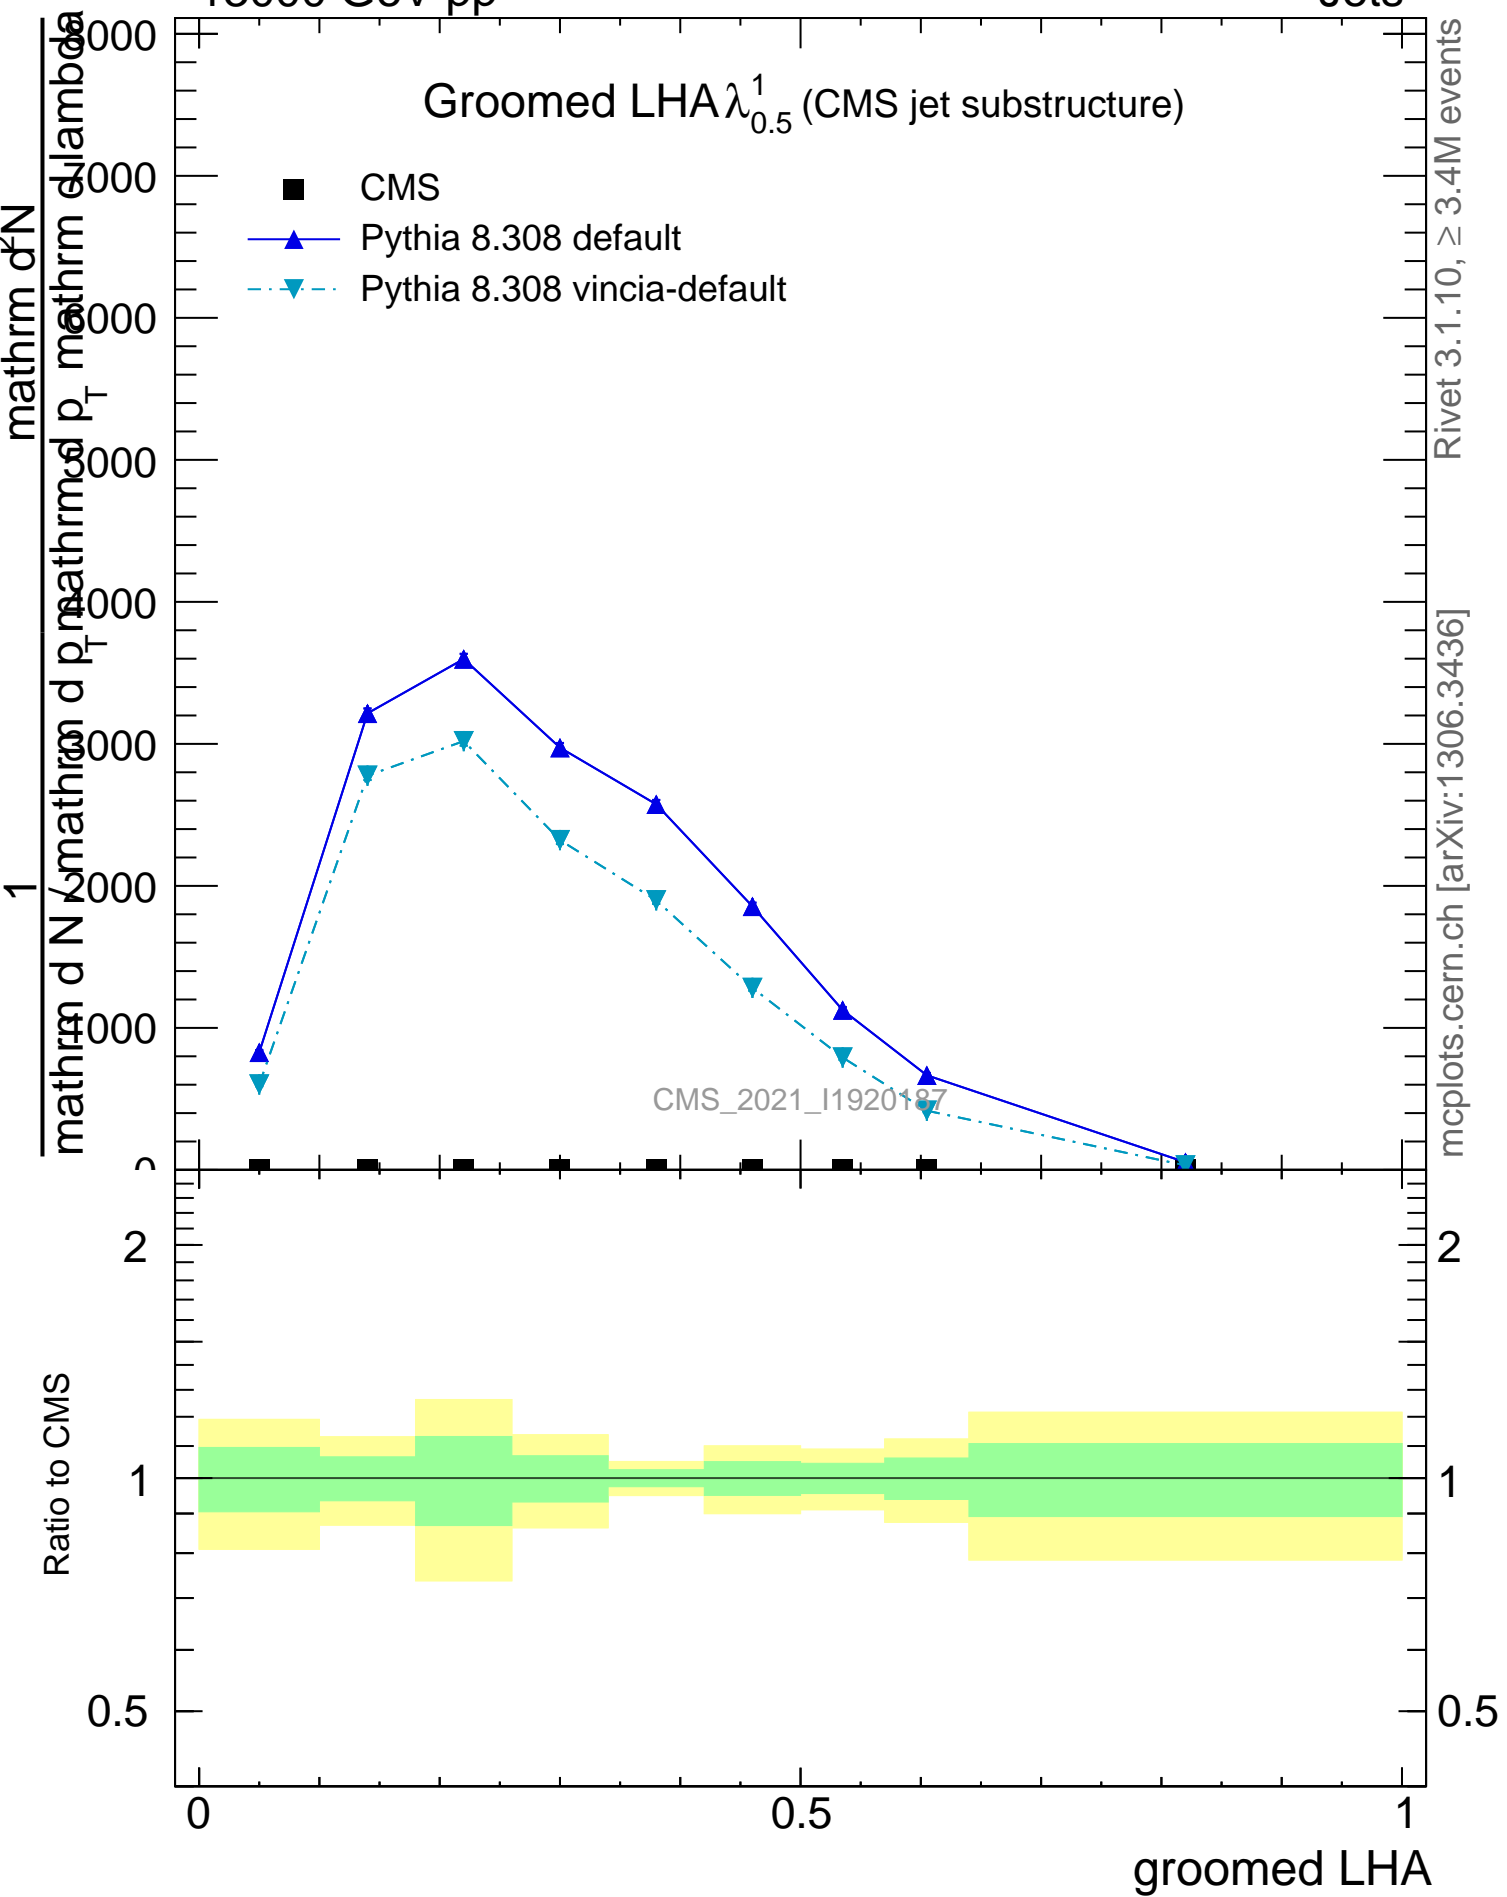

Groomed LHA $\lambda_{0.5}^1$ (CMS jet substructure)

- CMS
- ▲ Pythia 8.308 default
- ▼ Pythia 8.308 vincia-default

Rivet 3.1.10, ≥ 3.4M events
mcplots.cern.ch [arXiv:1306.3436]

CMS_2021_I1920187