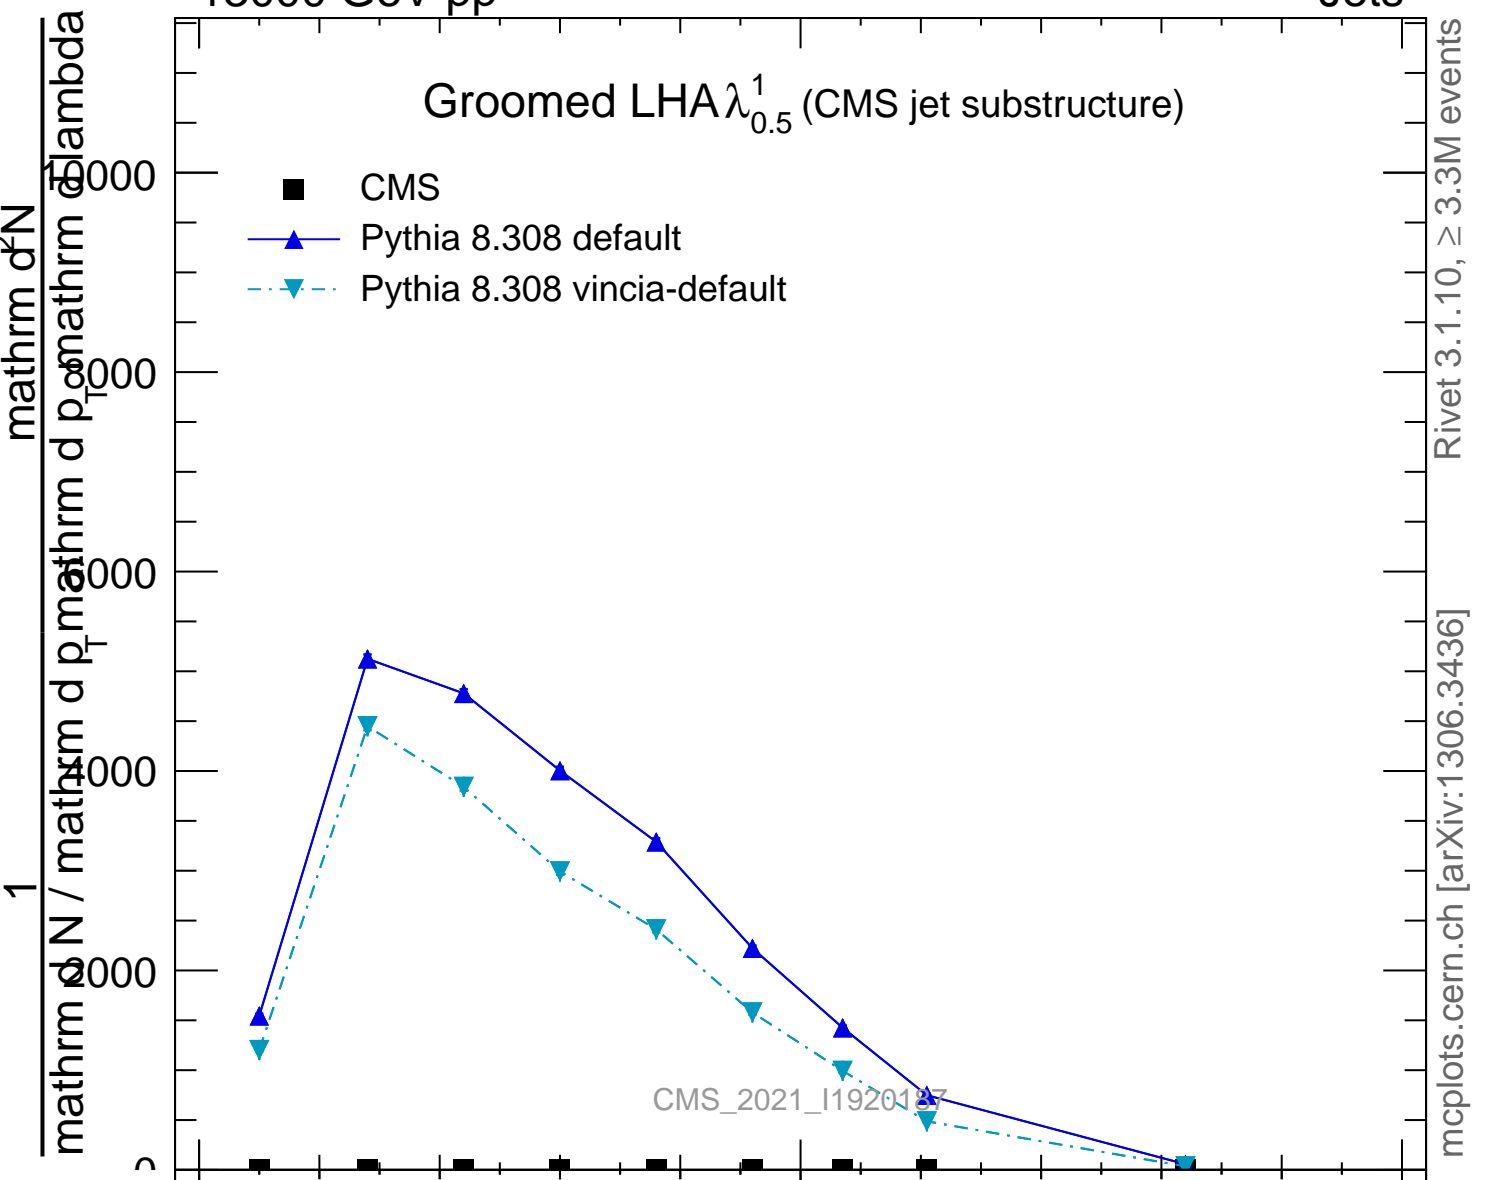

Groomed LHA $\lambda_{0.5}^1$ (CMS jet substructure)

- CMS
- ▲ Pythia 8.308 default
- ▼ Pythia 8.308 vincia-default

Rivet 3.1.10, $\geq 3.3M$ events
mcplots.cern.ch [arXiv:1306.3436]