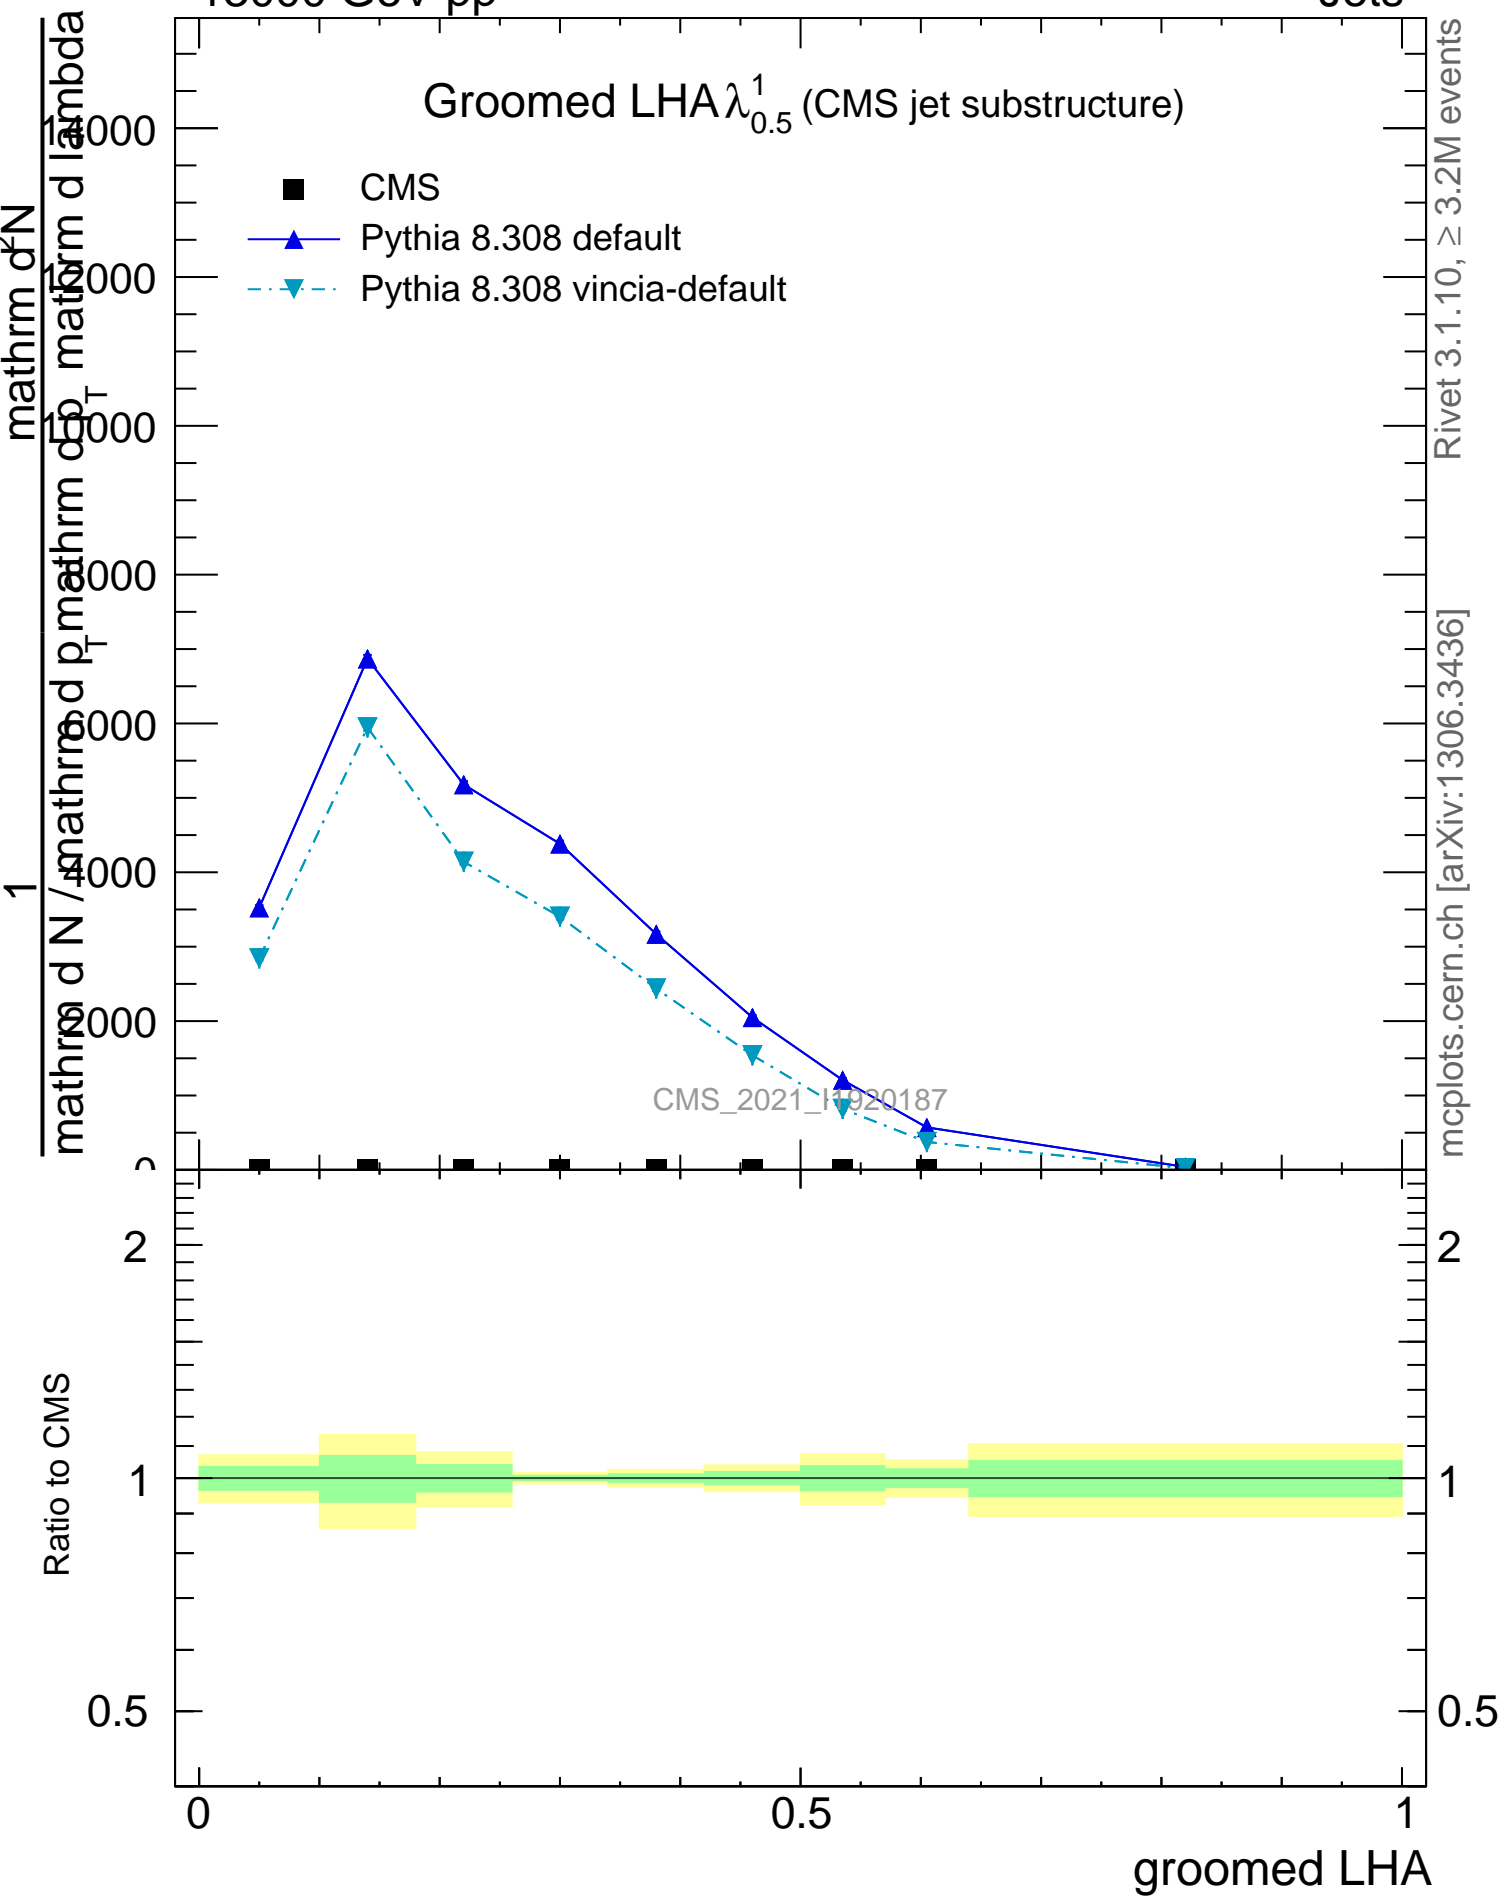

Groomed LHA  $\lambda_{0.5}^1$  (CMS jet substructure)

- CMS
- ▲ Pythia 8.308 default
- ▼ Pythia 8.308 vincia-default

CMS\_2021\_1306.3436

mcplots.cern.ch [arXiv:1306.3436]

Rivet 3.1.10, ≥ 3.2M events