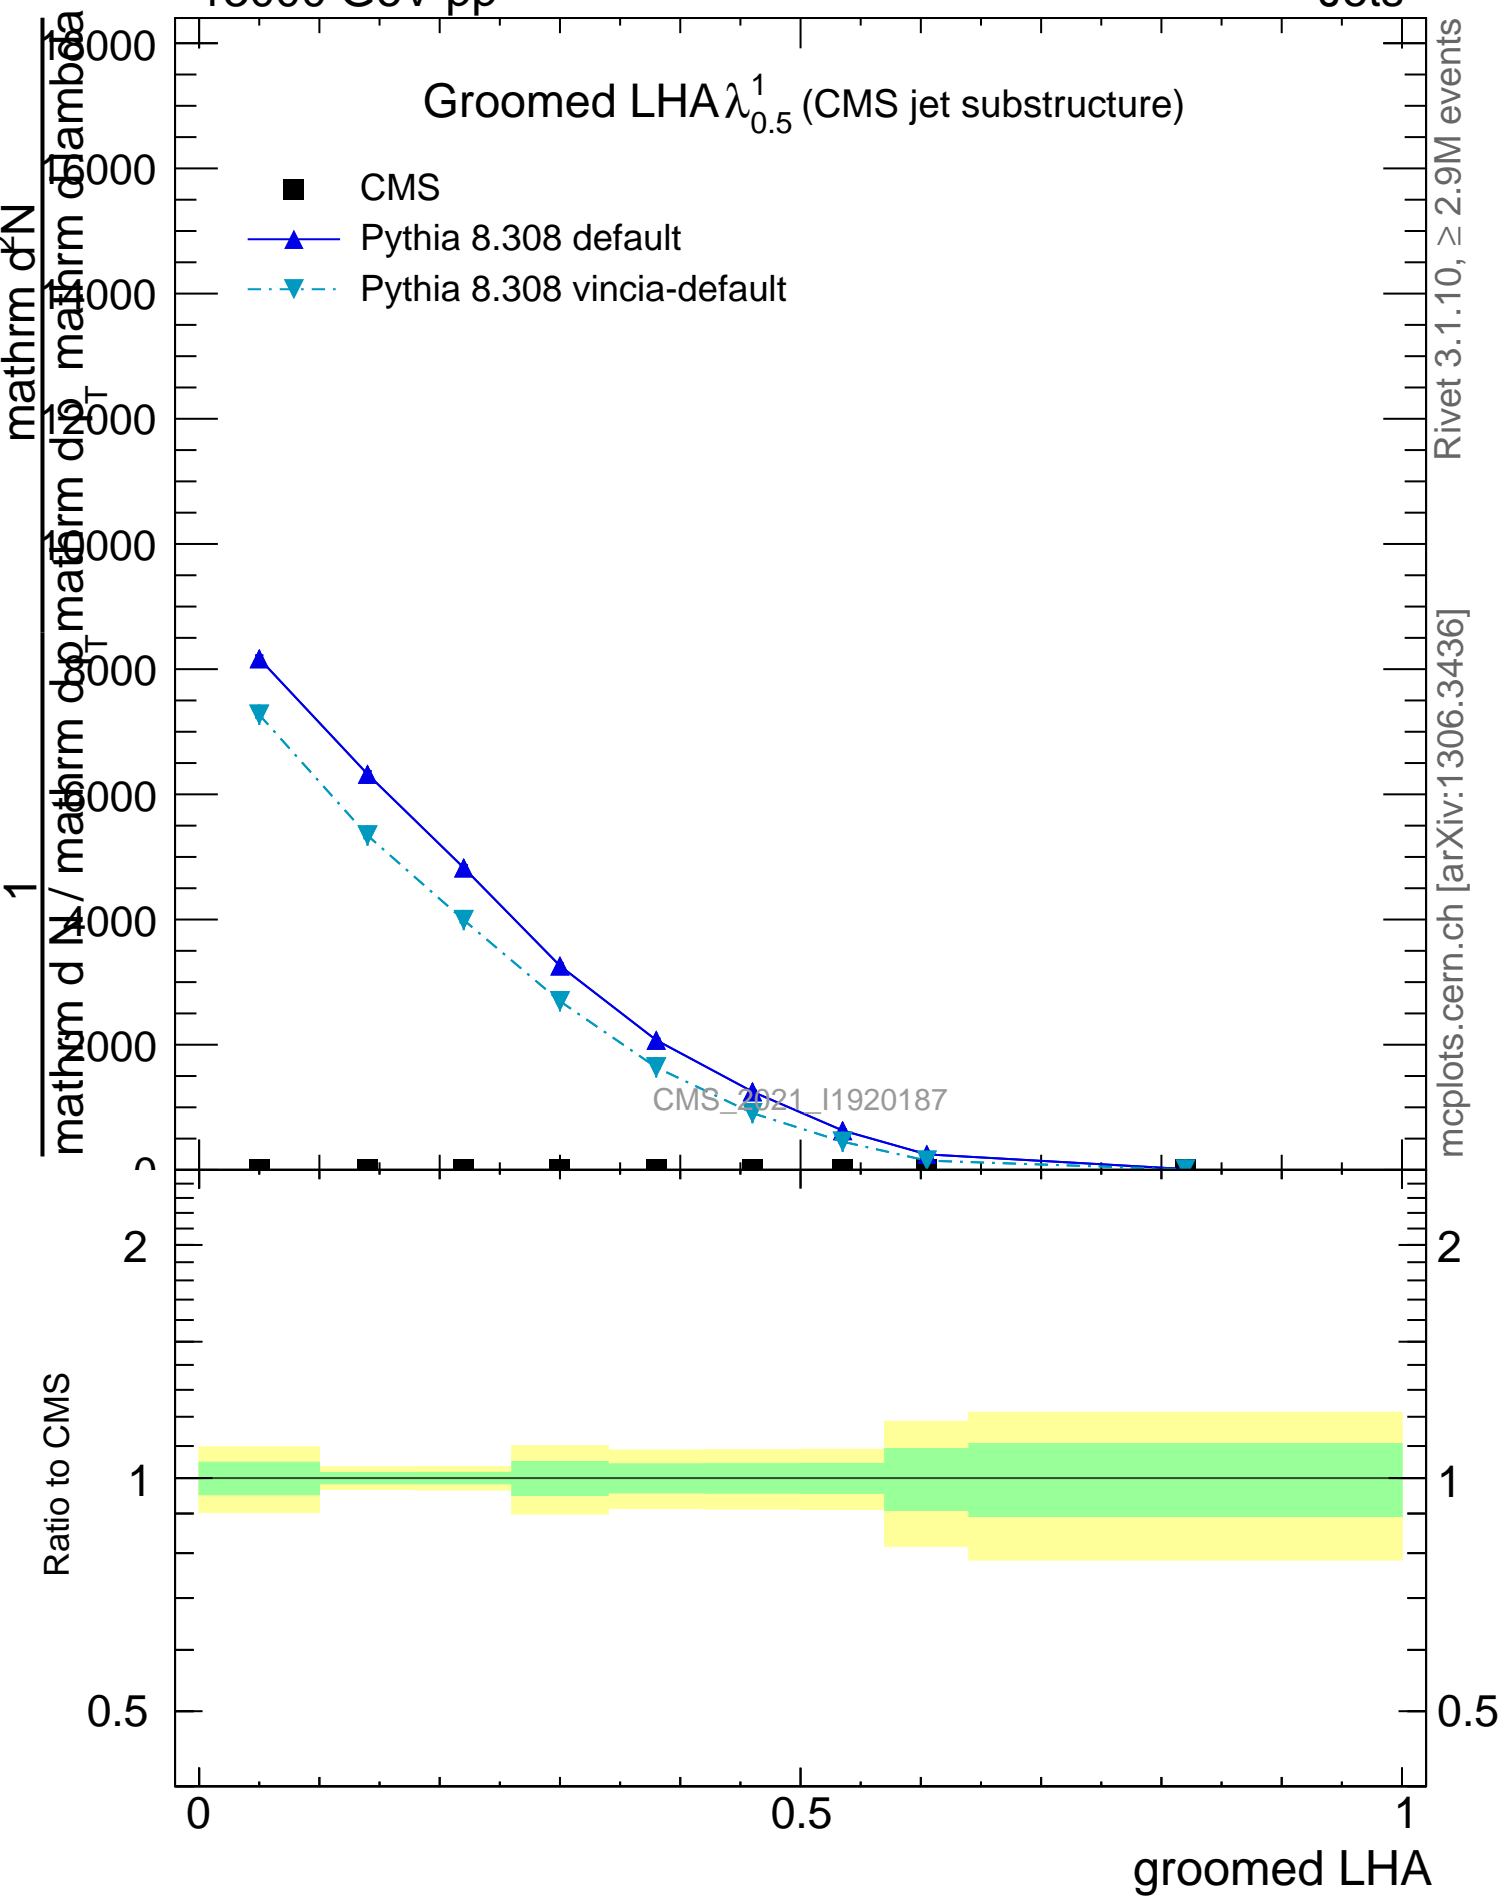

Groomed LHA $\lambda_{0.5}^1$ (CMS jet substructure)

- CMS
- ▲ Pythia 8.308 default
- ▼ Pythia 8.308 vincia-default

CMS_2021_11920187

mcplots.cern.ch [arXiv:1306.3436]

Rivet 3.1.10, $\geq 2.9M$ events